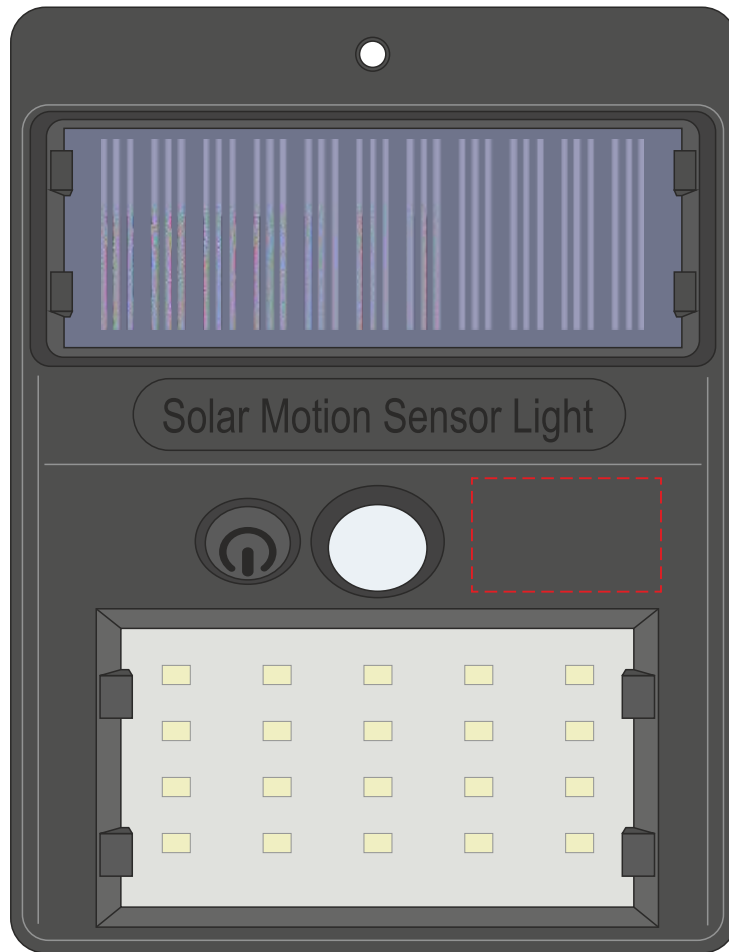

VA862

Miejsce znakowania
Placement
Lieu de marquage
Standortmarkierung

Maksymalne pole znakowania
Max area dimension
Zone de marquage maximale
Maximale Etikettenfläche
[mm]

Technika znakowania
Technique
Technique de marquage
Markierungstechnik

item front right

25x15

T, D

Scale 1:1