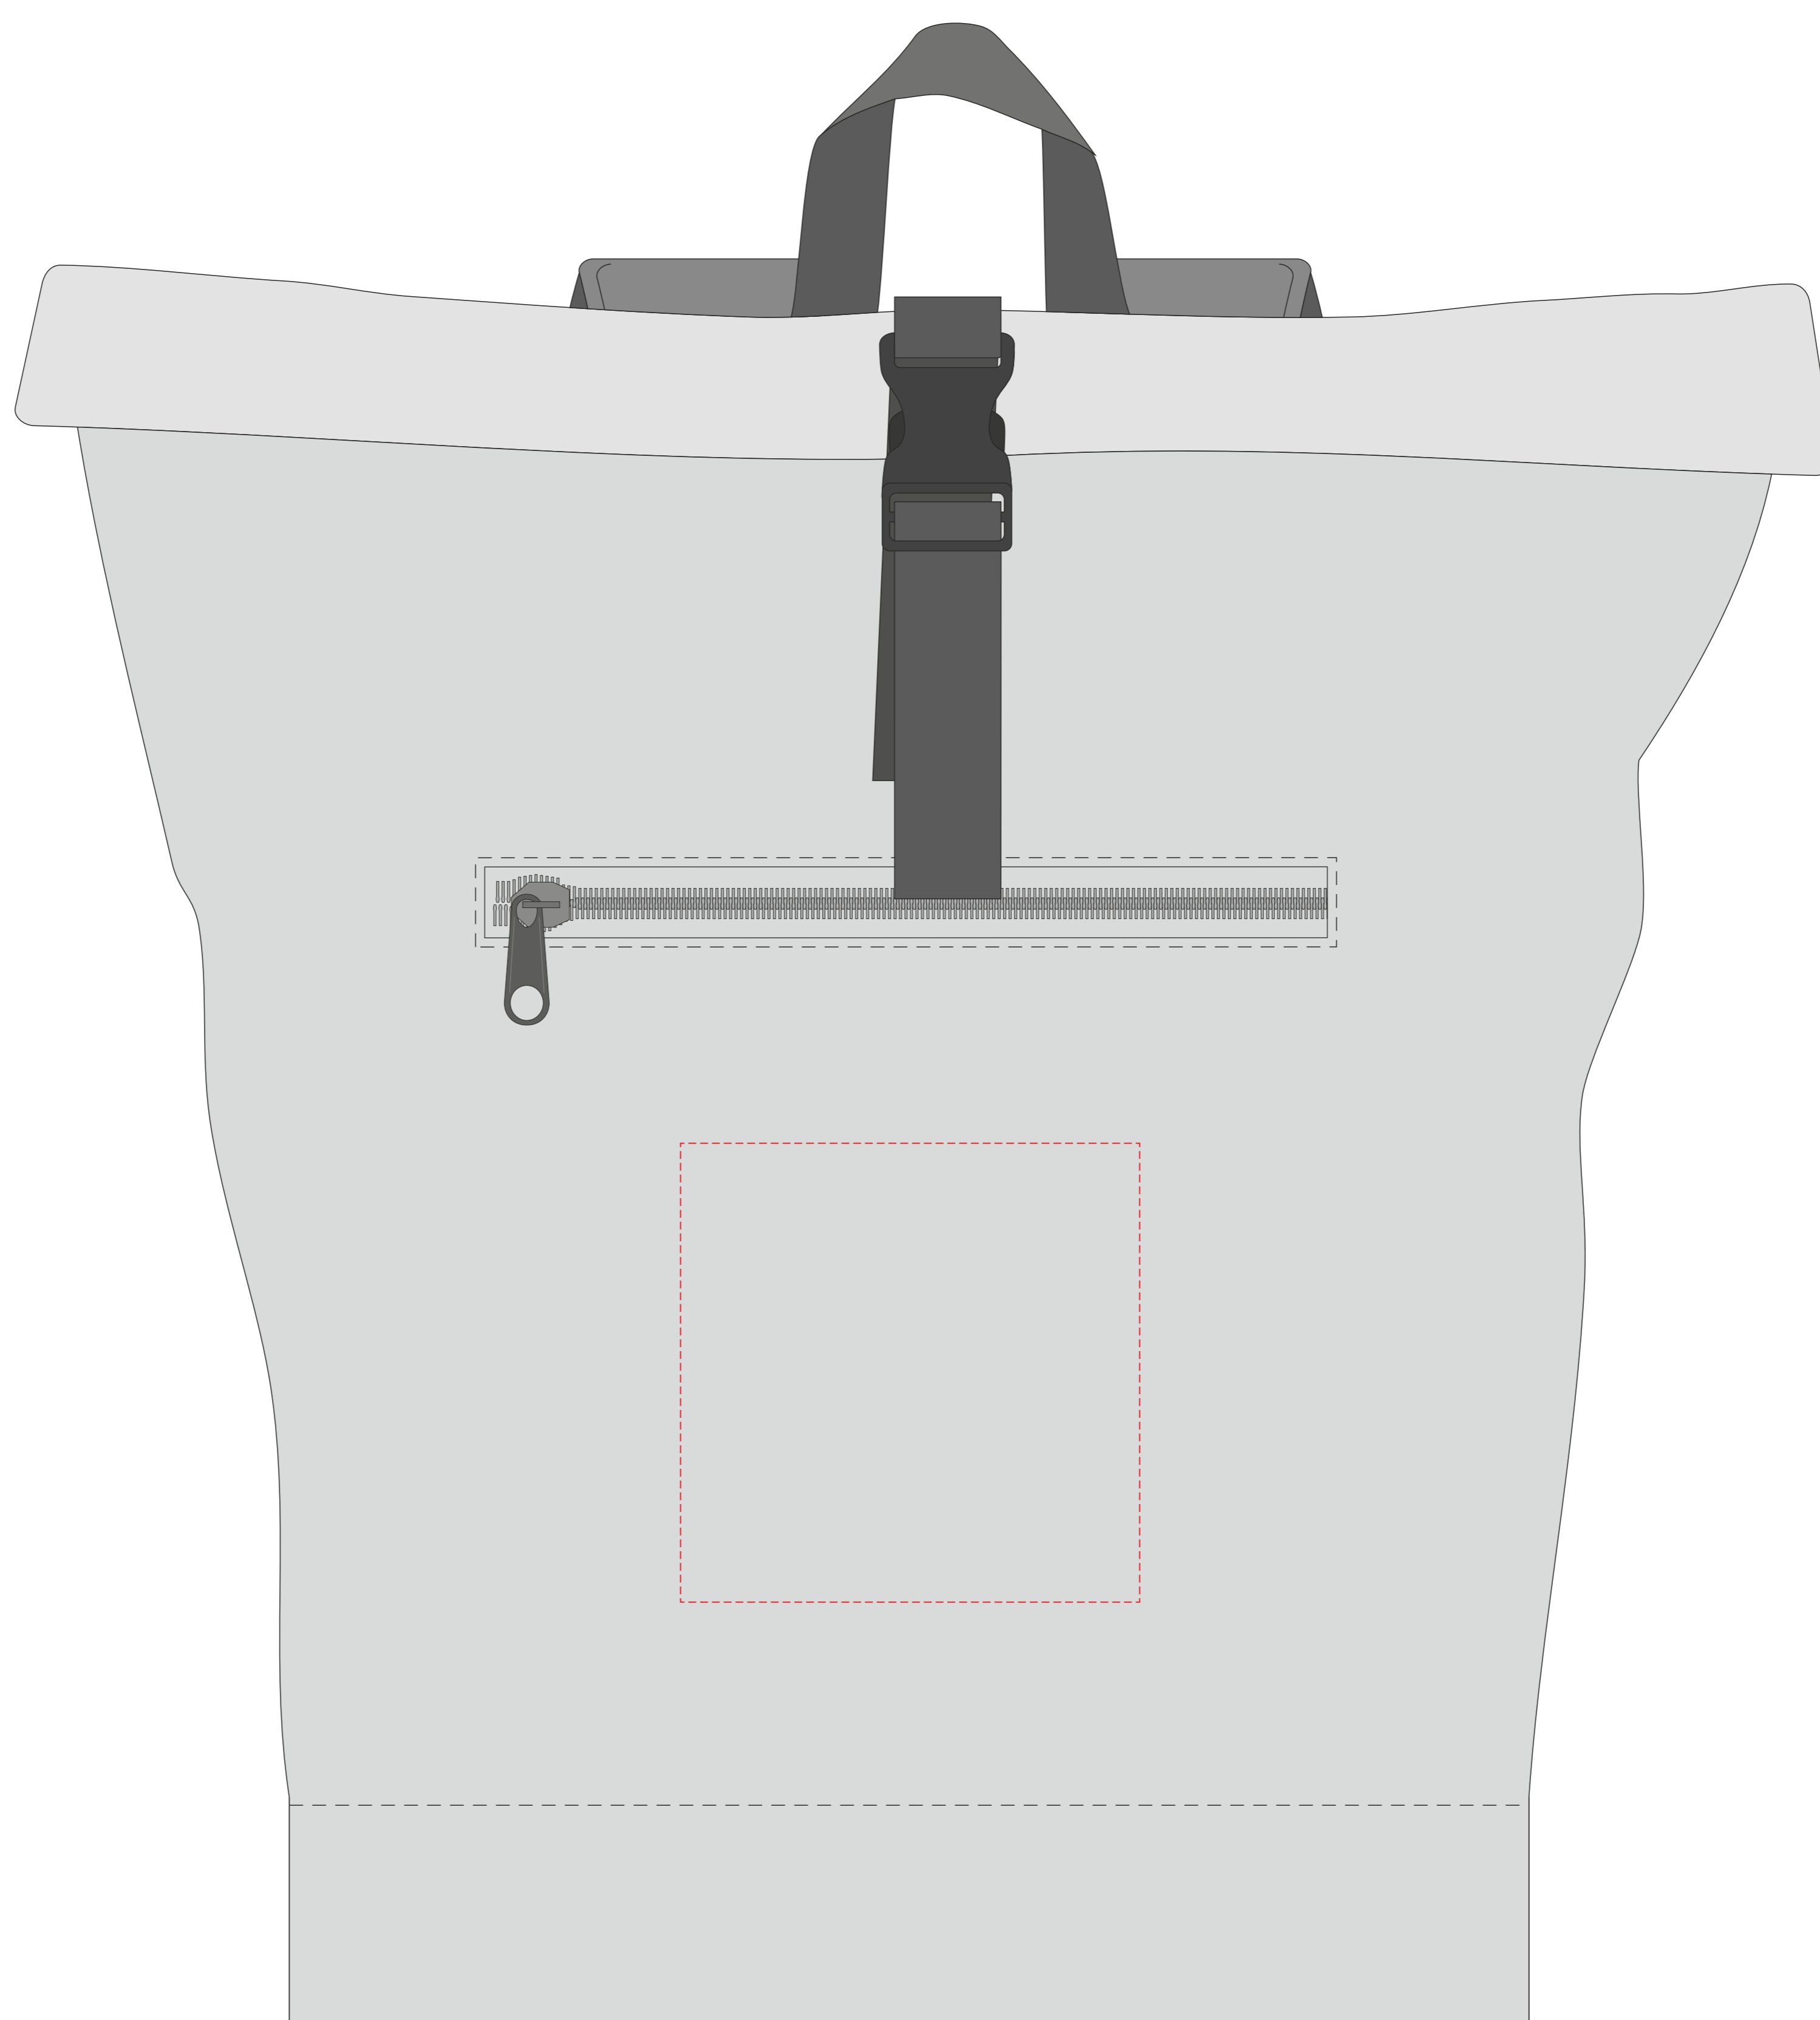

# VA857

Miejsce znakowania  
Placement  
Lieu de marquage  
Standortmarkierung

Maksymalne pole znakowania  
Max area dimension  
Zone de marquage maximale  
Maximale Etikettenfläche  
[mm]

Technika znakowania  
Technique  
Technique de marquage  
Markierungstechnik

item front

100x100

TF, DTF

**Scale 1:1**