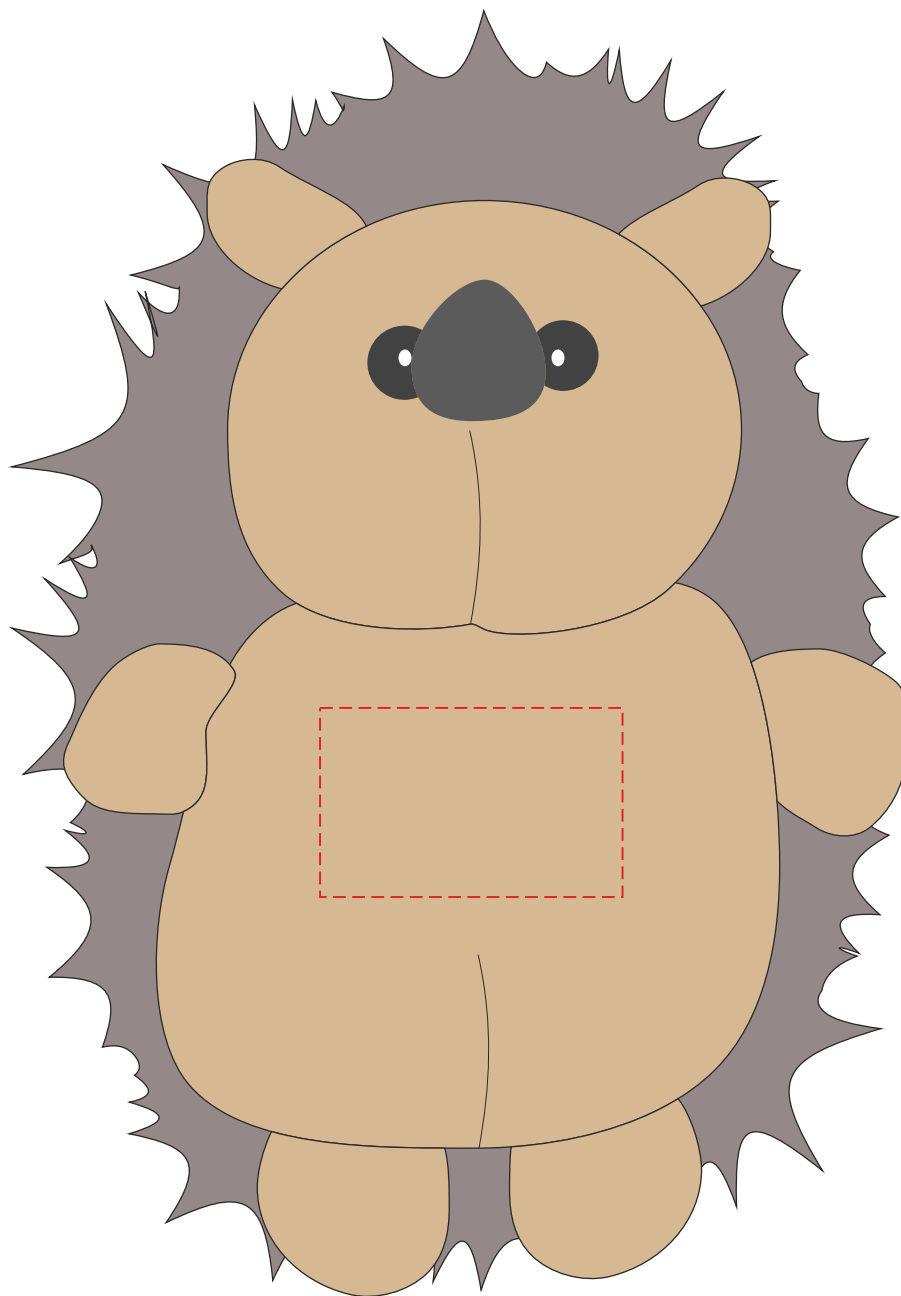

# HE849

Miejsce znakowania  
Placement  
Lieu de marquage

Maksymalne pole znakowania  
Max area dimension  
Zone de marquage maximale  
[mm]

Technika znakowania  
Technique  
Technique de marquage

item front

40x25

TF, DTF

**Scale 1:1**