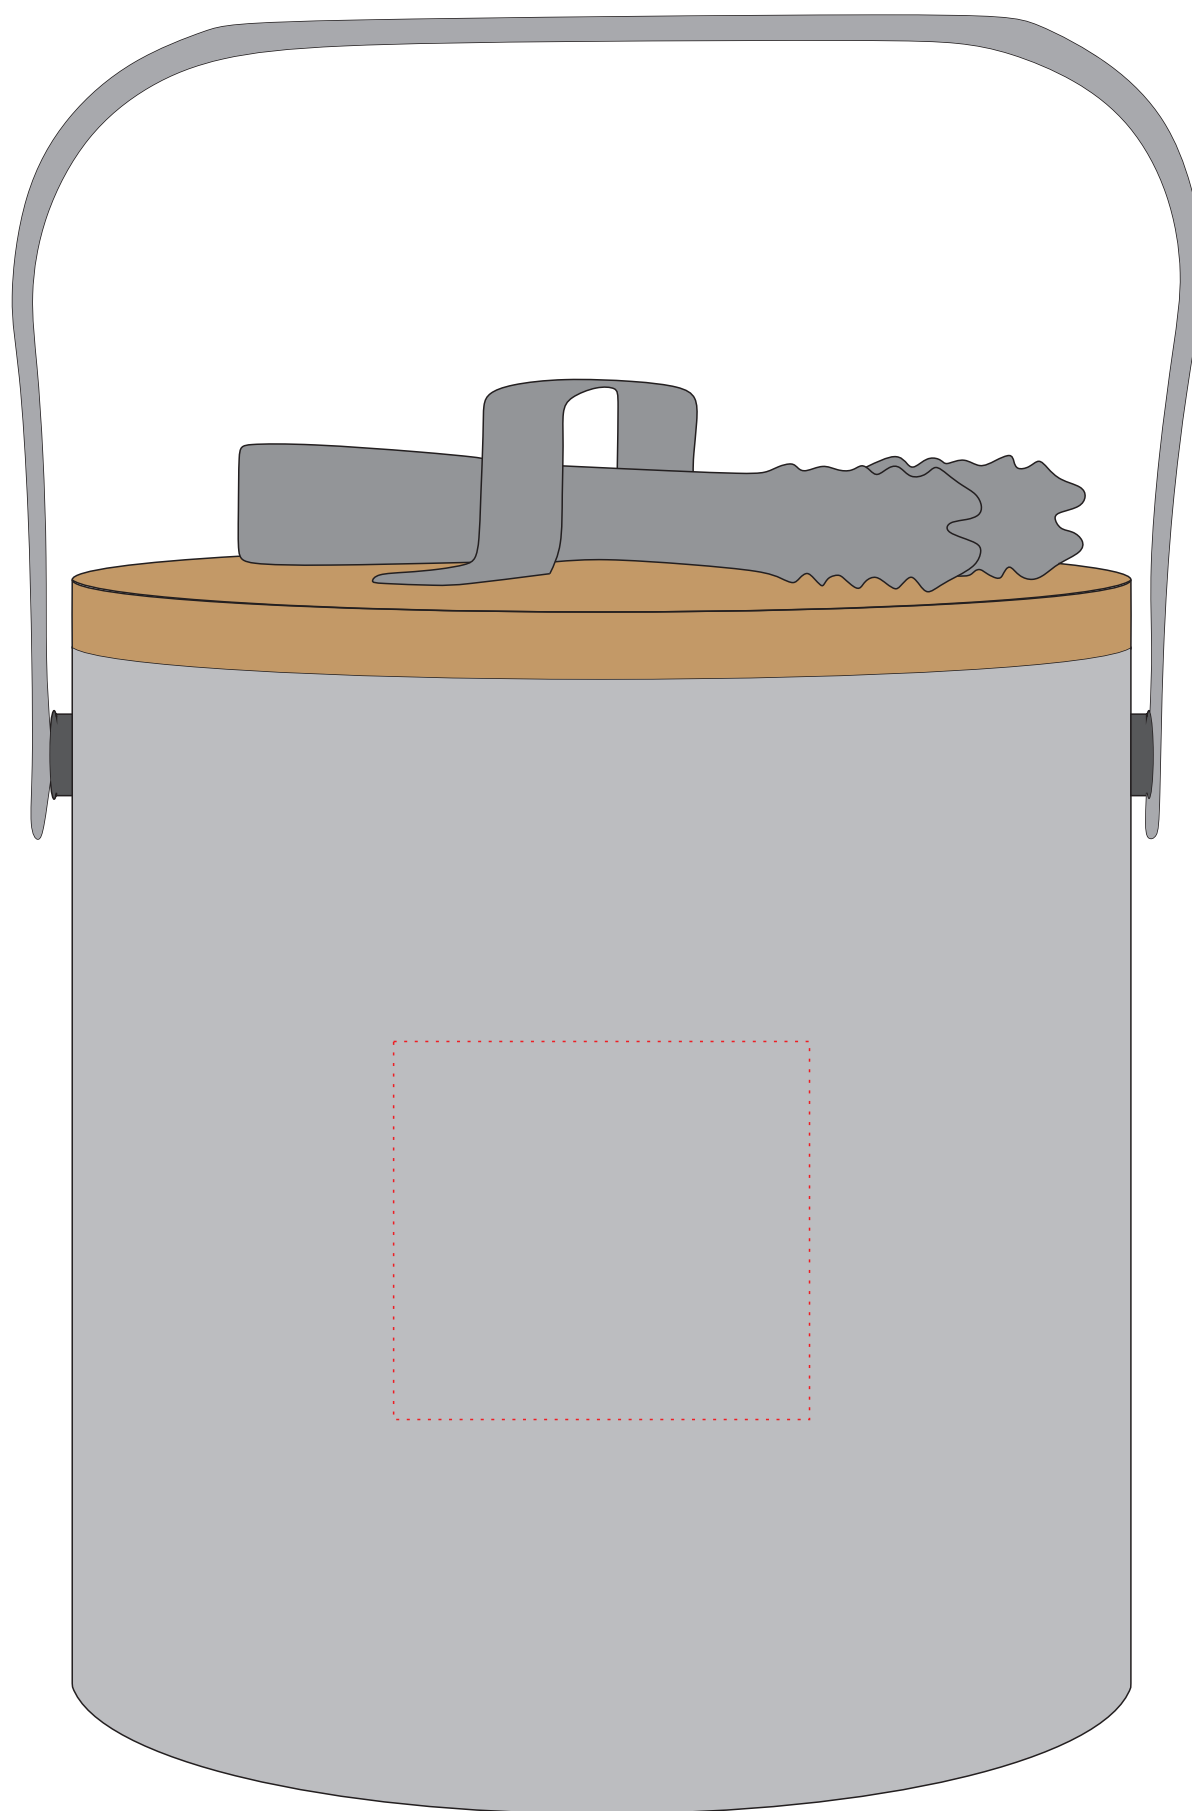

VA863

Miejsce znakowania
Placement

Maksymalne pole znakowania
Max area dimension
[mm]

Technika znakowania
Technique

item - front

25x50

L

Scale 1:1

VA863

Miejsce znakowania
Placement

Maksymalne pole znakowania
Max area dimension
[mm]

Technika znakowania
Technique

item - front

55x50

L

Scale 1:1