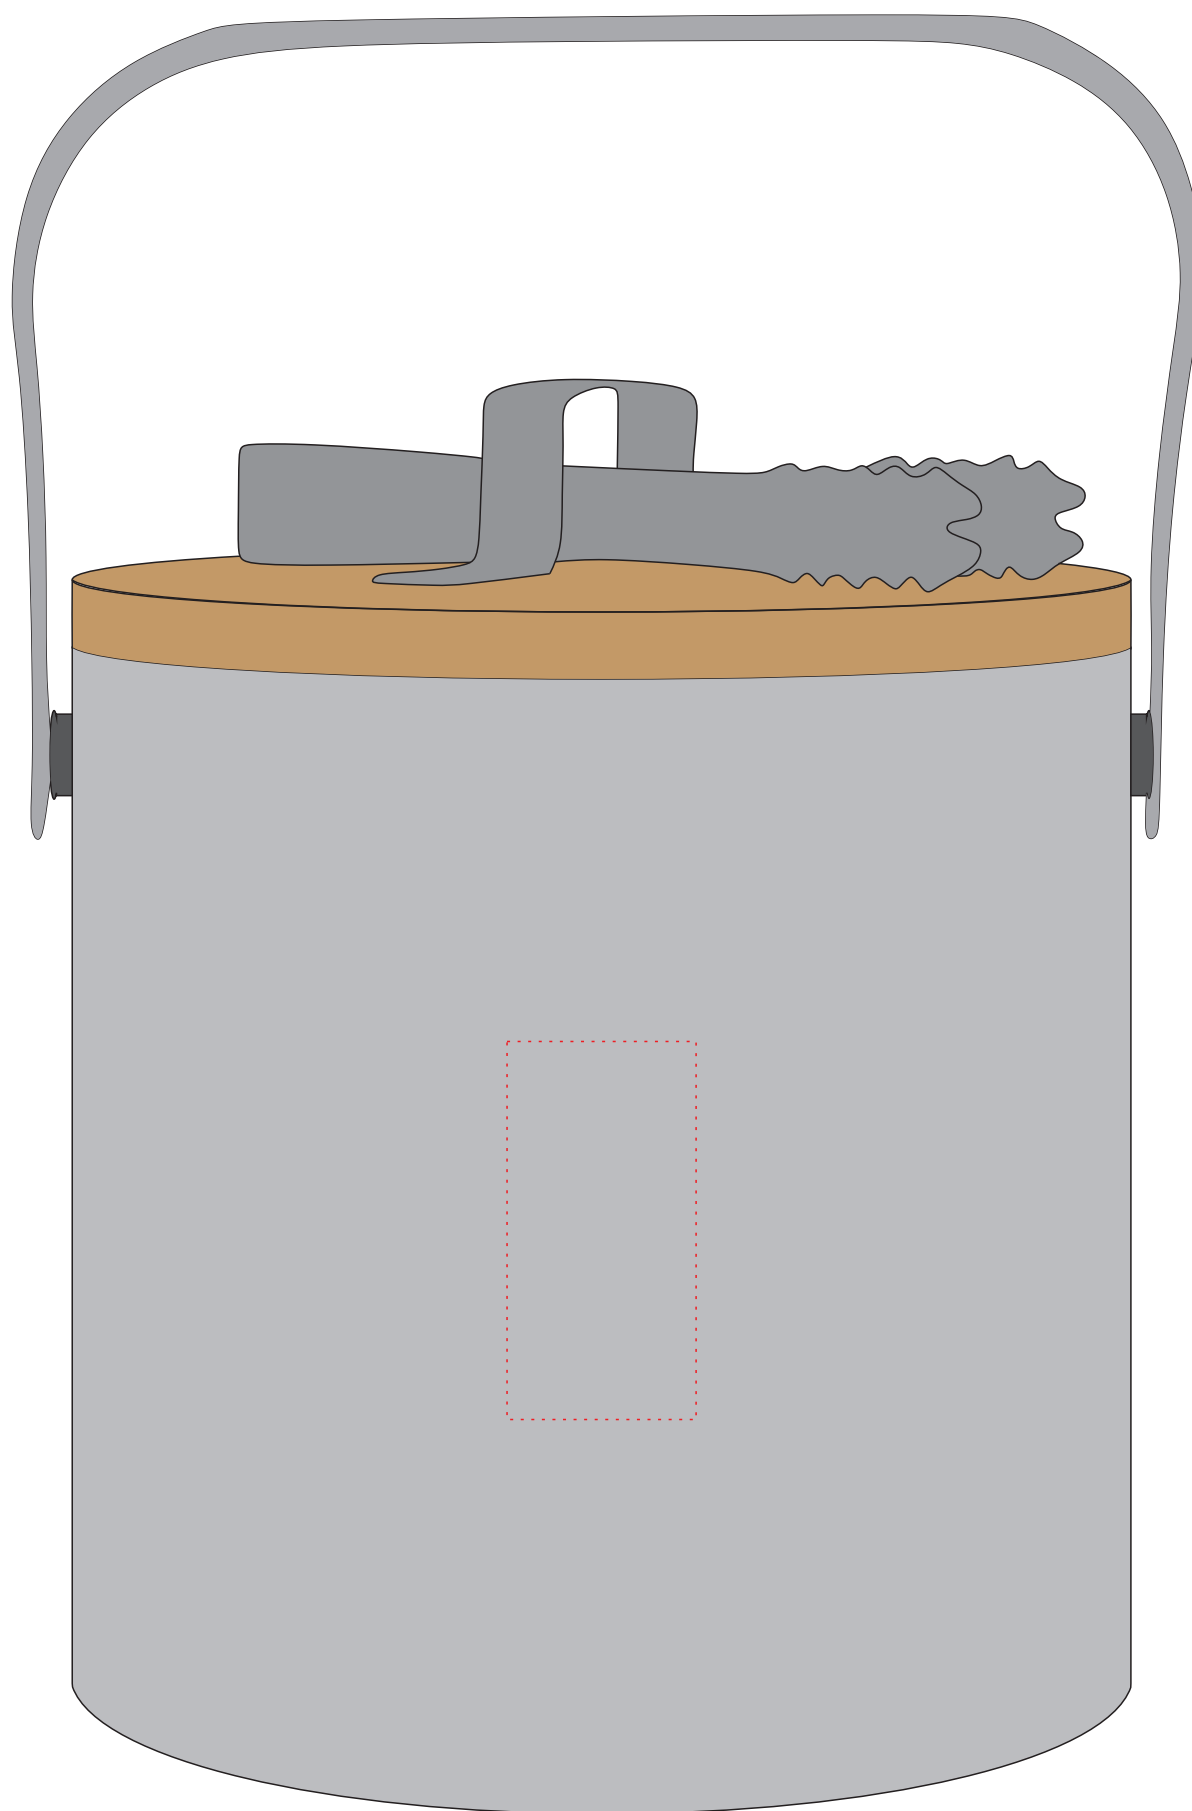

VA863

Miejsce znakowania
Placement

Maksymalne pole znakowania
Max area dimension
[mm]

Technika znakowania
Technique

item - front

25x50

L

Scale 1:1

VA863

Miejsce znakowania
Placement

Maksymalne pole znakowania
Max area dimension
[mm]

Technika znakowania
Technique

item - front

55x50

L

Scale 1:1