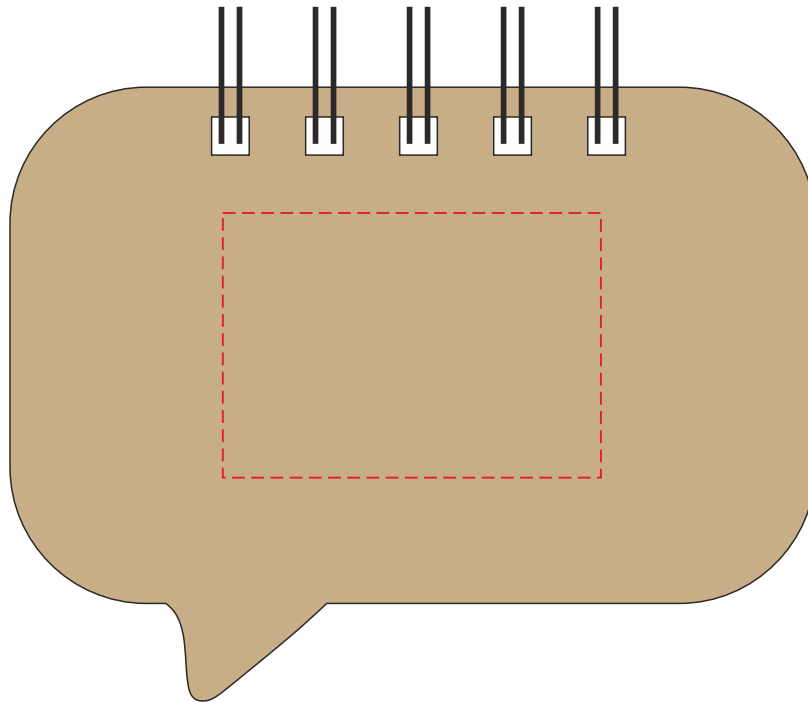

**P513.90**

Miejsce znakowania  
Placement  
Lieu de marquage

Maksymalne pole znakowania  
Max area dimension  
Zone de marquage maximale  
[mm]

Technika znakowania  
Technique  
Technique de marquage

item front

50x35

T, D, PL

**Scale 1:1**

**P513.90**

Miejsce znakowania  
Placement  
Lieu de marquage

Maksymalne pole znakowania  
Max area dimension  
Zone de marquage maximale  
[mm]

Technika znakowania  
Technique  
Technique de marquage

item back

50x35

T, D

**Scale 1:1**