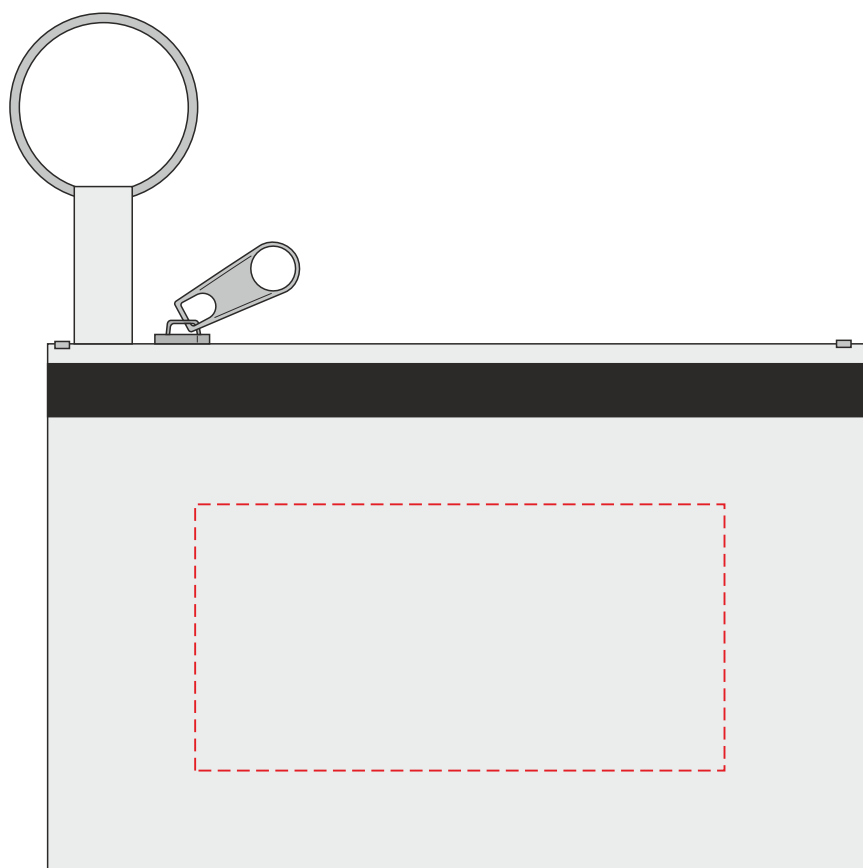

V2069

Miejsce znakowania
Placement
Lieu de marquage

Maksymalne pole znakowania
Max area dimension
Zone de marquage maximale
[mm]

Technika znakowania
Technique
Technique de marquage

item front

70x35

TF, DTF, S

Scale 1:1

V2069

Miejsce znakowania
Placement
Lieu de marquage

Maksymalne pole znakowania
Max area dimension
Zone de marquage maximale
[mm]

Technika znakowania
Technique
Technique de marquage

item back

70x35

TF, DTF

Scale 1:1