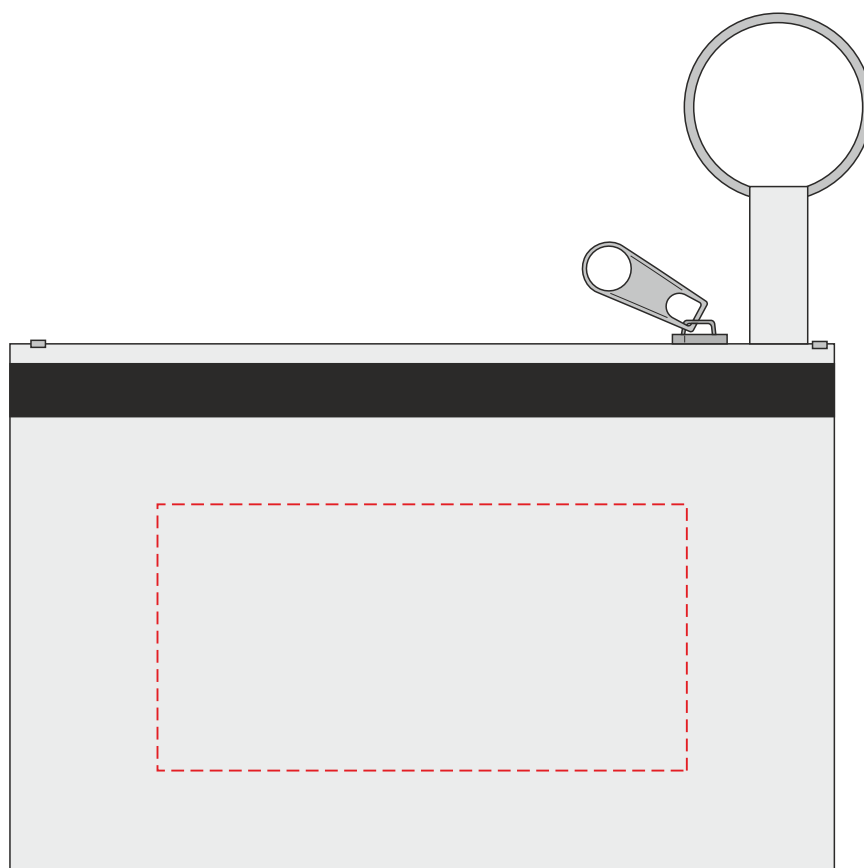

V2069

Miejsce znakowania
Placement
Lieu de marquage

Maksymalne pole znakowania
Max area dimension
Zone de marquage maximale
[mm]

Technika znakowania
Technique
Technique de marquage

item front

70x35

TF, DTF, S

Scale 1:1

V2069

Miejsce znakowania
Placement
Lieu de marquage

Maksymalne pole znakowania
Max area dimension
Zone de marquage maximale
[mm]

Technika znakowania
Technique
Technique de marquage

item back

70x35

TF, DTF

Scale 1:1