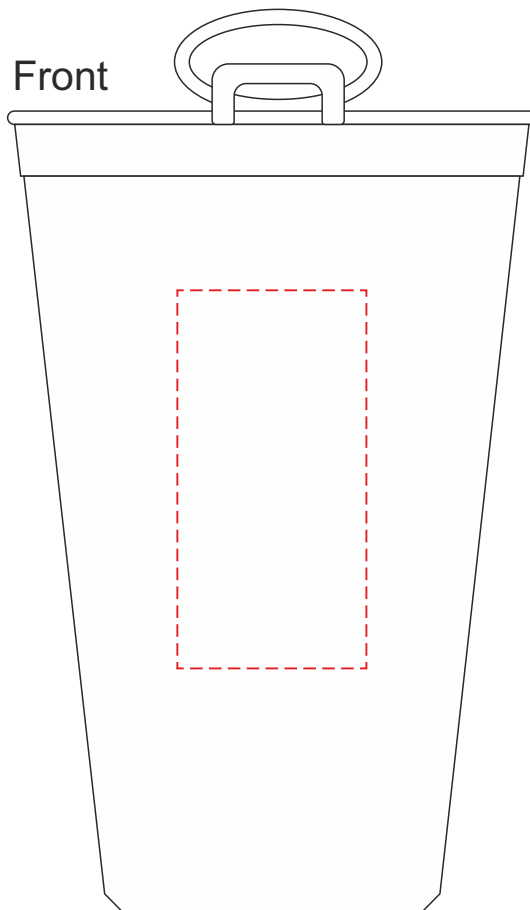

V1842

Miejsce znakowania
Placement
Lieu de marquage
Standortmarkierung

Maksymalne pole znakowania
Max area dimension
Zone de marquage maximale
Maximale Etikettenfläche
[mm]

Technika znakowania
Technique
Technique de marquage
Markierungstechnik

item front

25x50

T

Scale 1:1