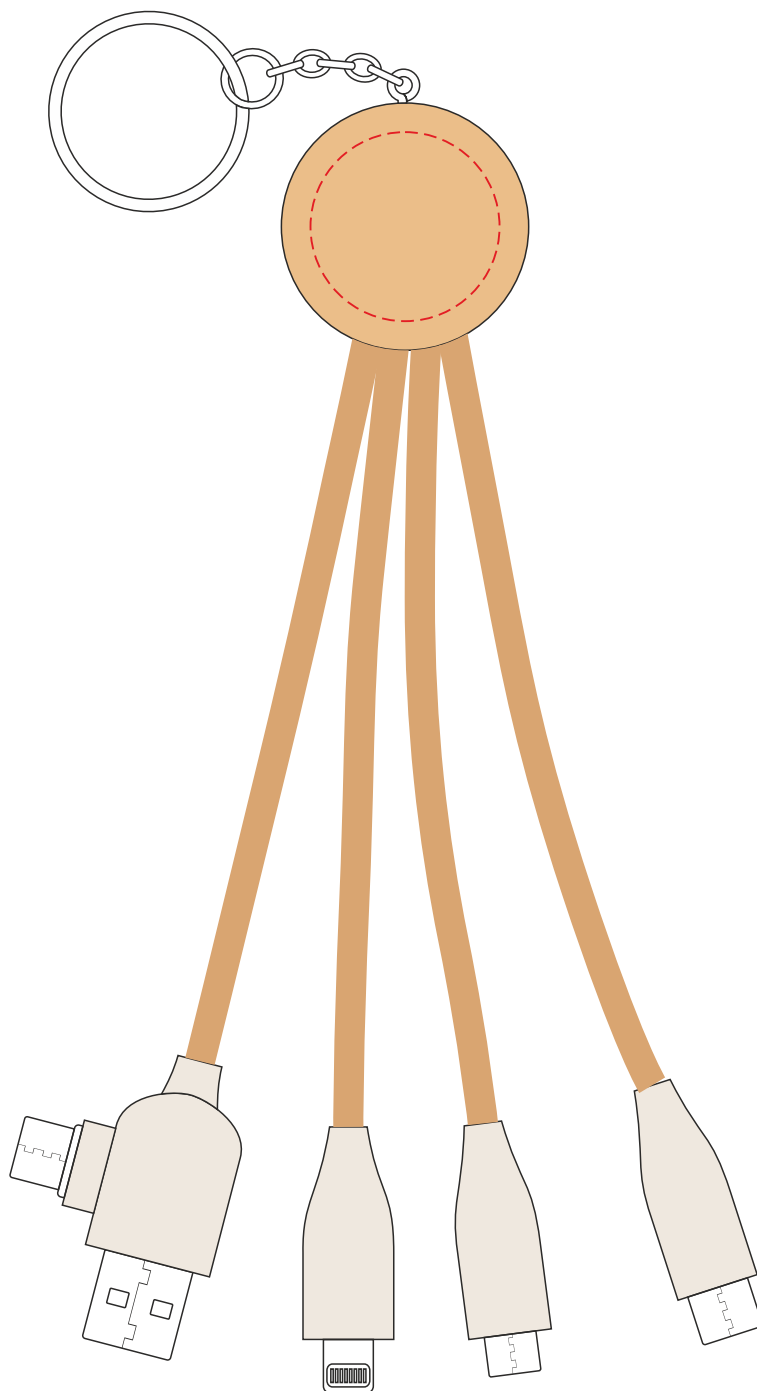

V1294

Miejsce znakowania
Placement
Lieu de marquage

Maksymalne pole znakowania
Max area dimension
Zone de marquage maximale
[mm]

Technika znakowania
Technique
Technique de marquage

item top

25x25

T, L

Scale 1:1