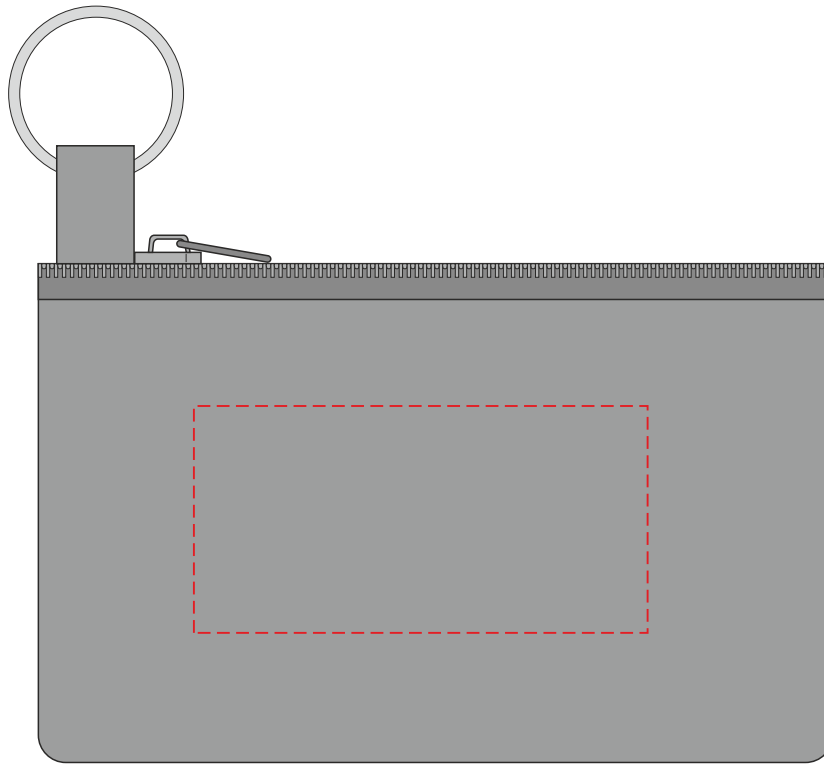

V9858

**Miejsce znakowania
Placement
Lieu de marquage**

**Maksymalne pole znakowania
Max area dimension
Zone de marquage maximale
[mm]**

**Technika znakowania
Technique
Technique de marquage**

item front

60x30

S

Scale 1:1