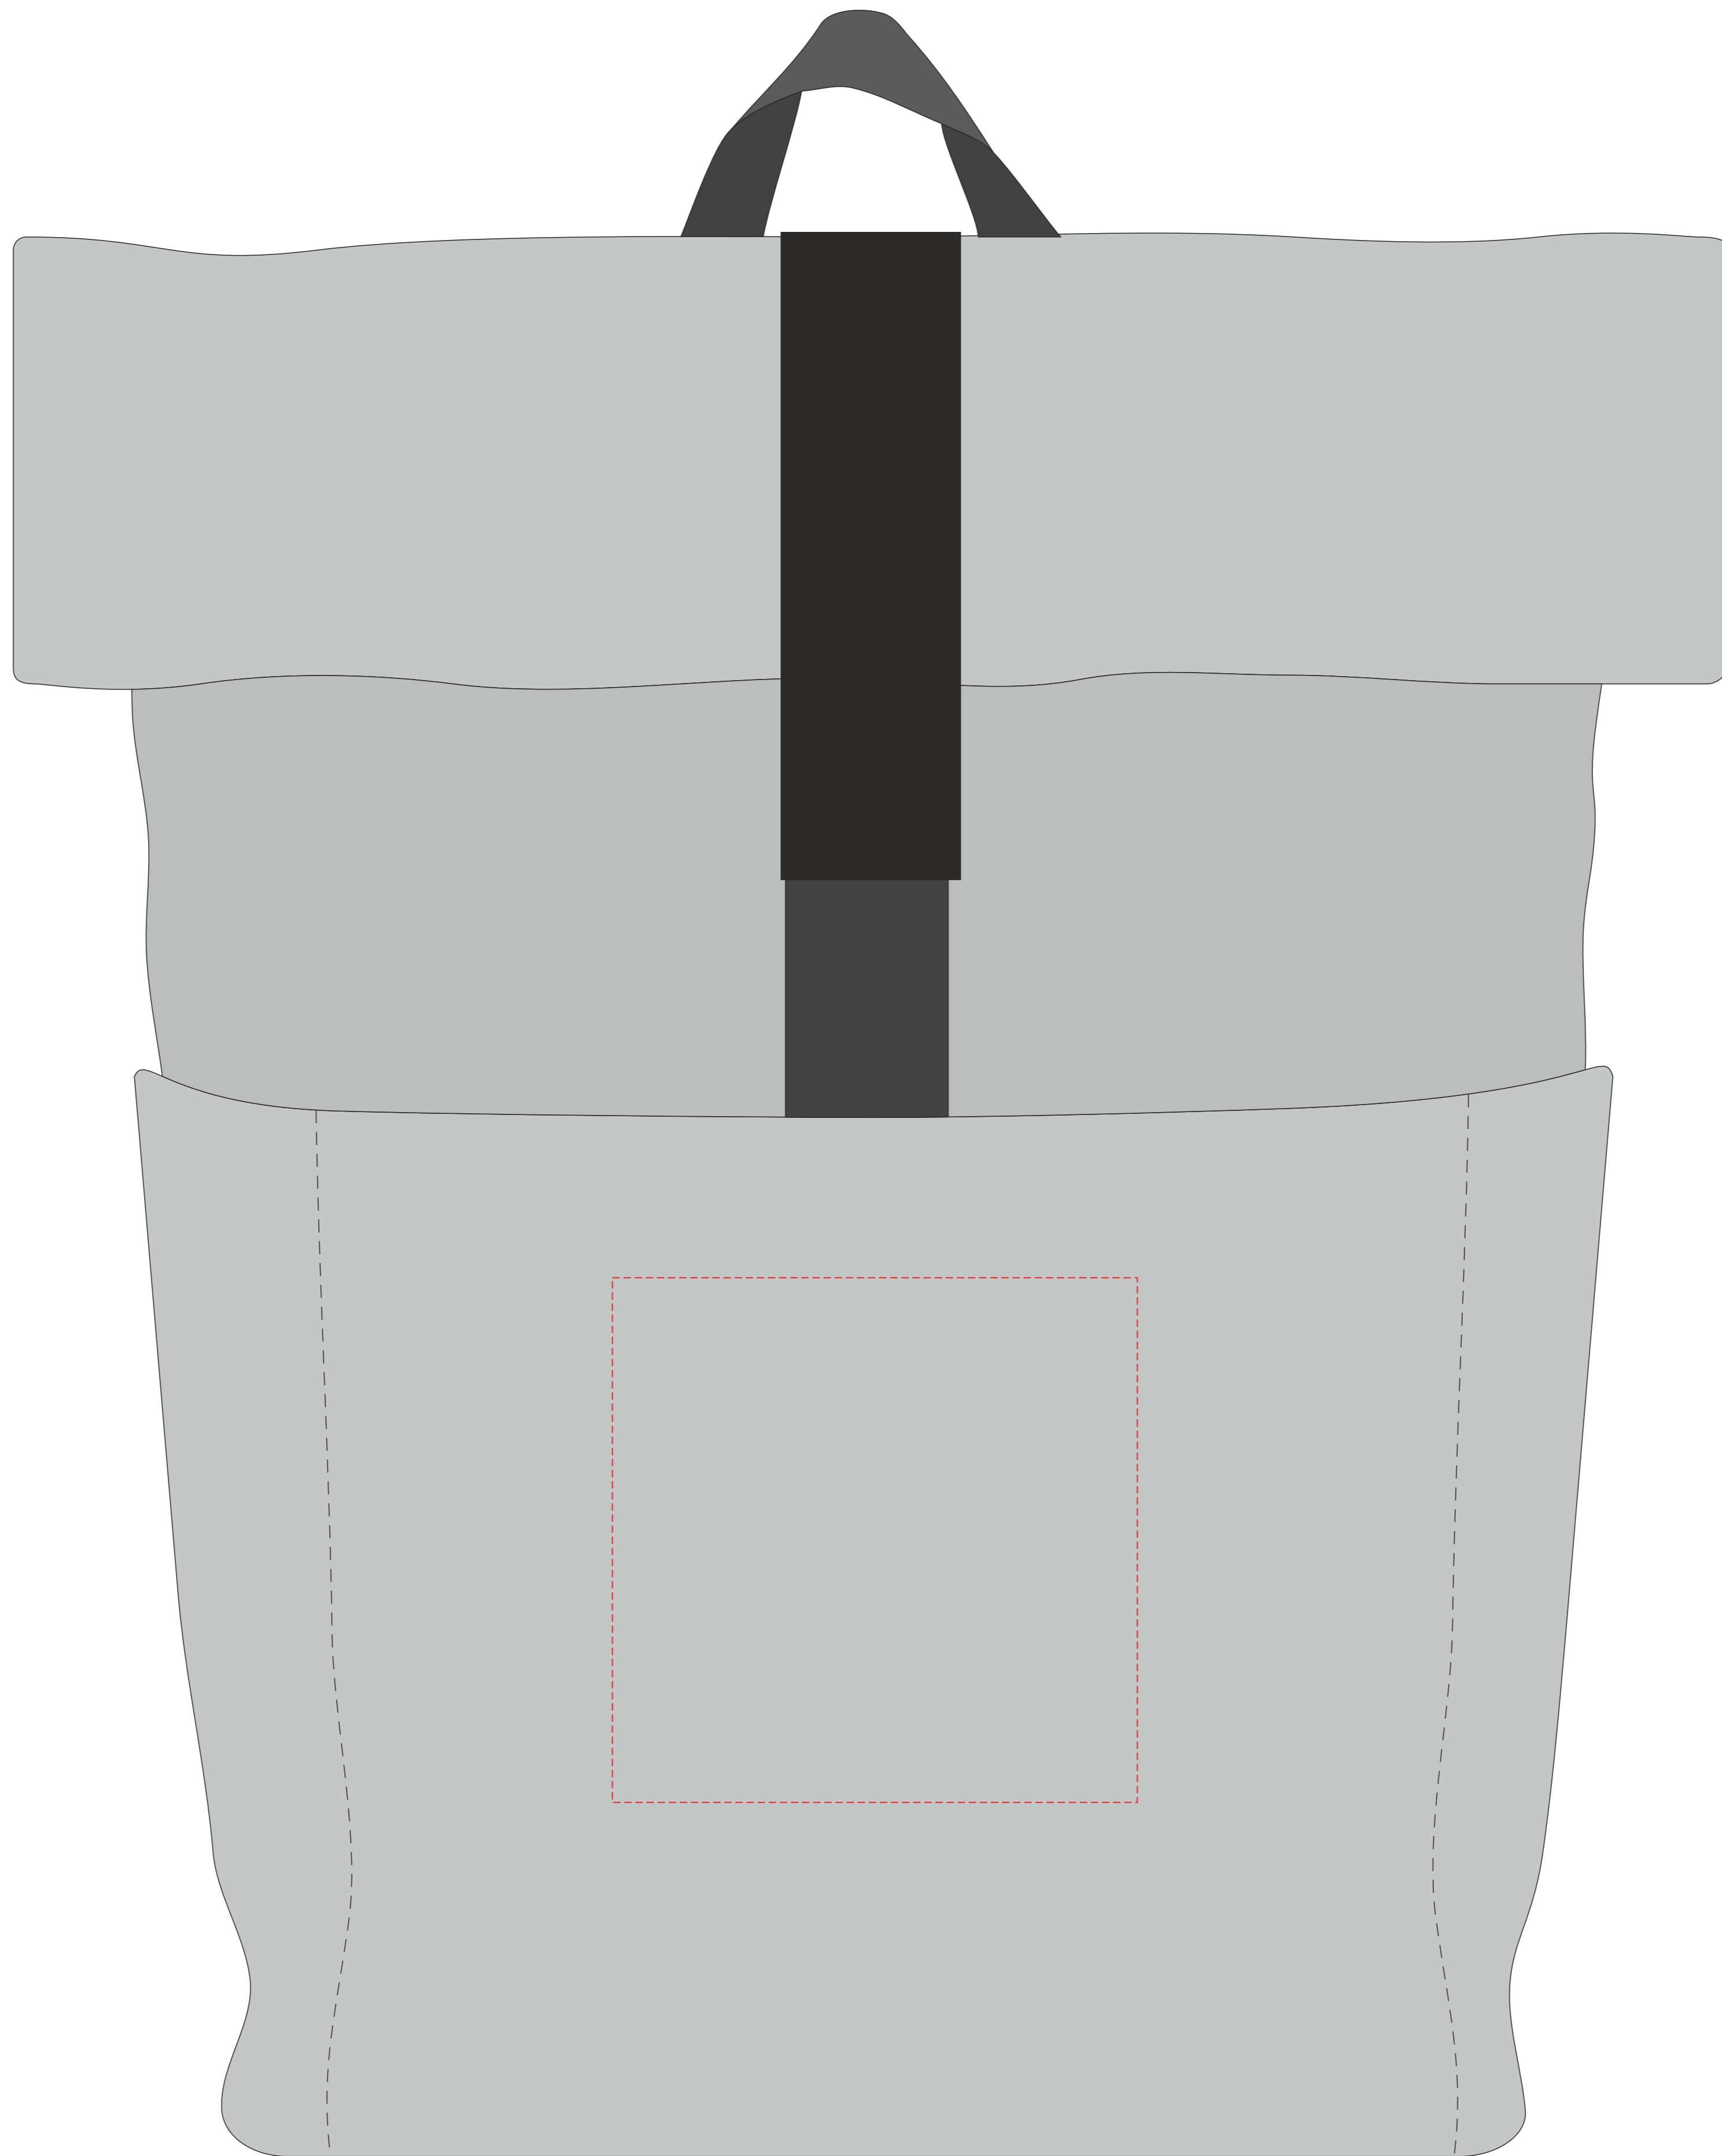

VA150

Miejsce znakowania
Placement

Maksymalne pole znakowania
Max area dimension
[mm]

Technika znakowania
Technique

item front

120x120

TF, DTF

Scale 1:1