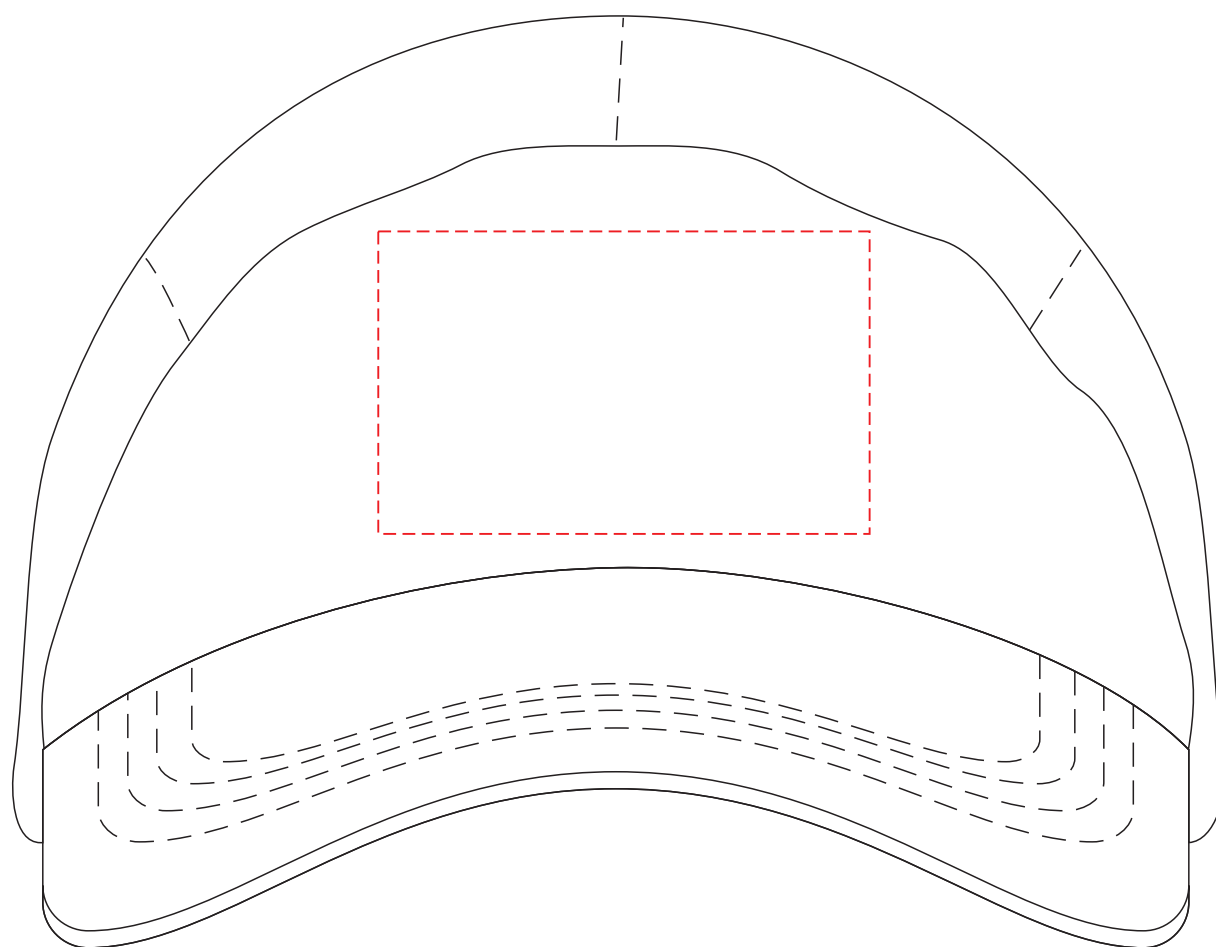

V1398

Miejsce znakowania
Placement
Lieu de marquage

Maksymalne pole znakowania
Max area dimension
Zone de marquage maximale
[mm]

Technika znakowania
Technique
Technique de marquage

item front

65x40

TF, DTF

Scale 1:1