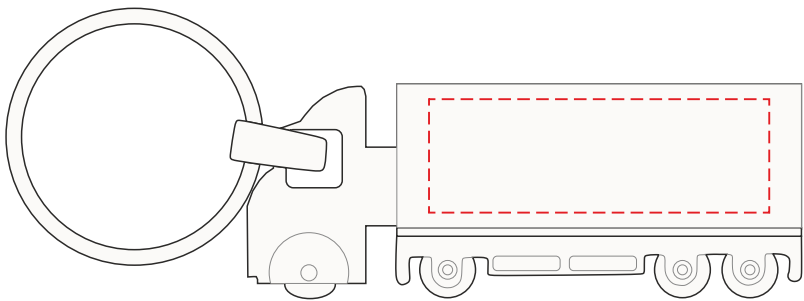

# V0742

Miejsce znakowania  
Placement  
Lieu de marquage  
Standortmarkierung

Maksymalne pole znakowania  
Max area dimension  
Zone de marquage maximale  
Maximale Etikettenfläche  
[mm]

Technika znakowania  
Technique  
Technique de marquage  
Markierungstechnik

item front  
item back

45x15  
45x15

T, L  
T, L

**Scale 1:1**

item front  
item back

53x18  
53x18

D  
D

**Scale 1:1**