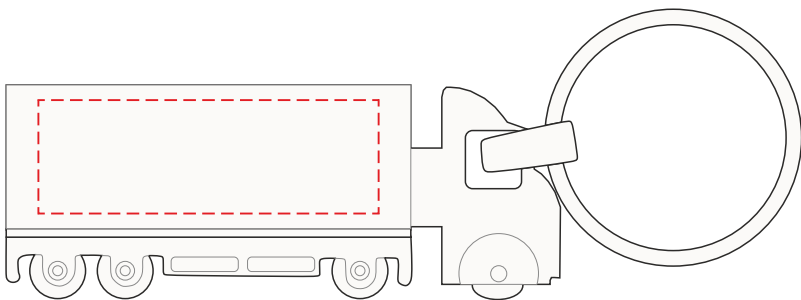

# V0742

Miejsce znakowania  
Placement  
Lieu de marquage  
Standortmarkierung

Maksymalne pole znakowania  
Max area dimension  
Zone de marquage maximale  
Maximale Etikettenfläche  
[mm]

Technika znakowania  
Technique  
Technique de marquage  
Markierungstechnik

item front  
item back

45x15  
45x15

T, L  
T, L

**Scale 1:1**

item front  
item back

53x18  
53x18

D  
D

**Scale 1:1**