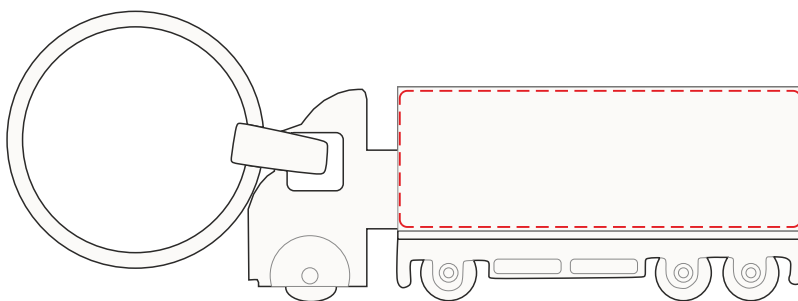

# V0742

Miejsce znakowania  
Placement  
Lieu de marquage  
Standortmarkierung

Maksymalne pole znakowania  
Max area dimension  
Zone de marquage maximale  
Maximale Etikettenfläche  
[mm]

Technika znakowania  
Technique  
Technique de marquage  
Markierungstechnik

item front  
item back

53x18  
53x18

D  
D

**Scale 1:1**