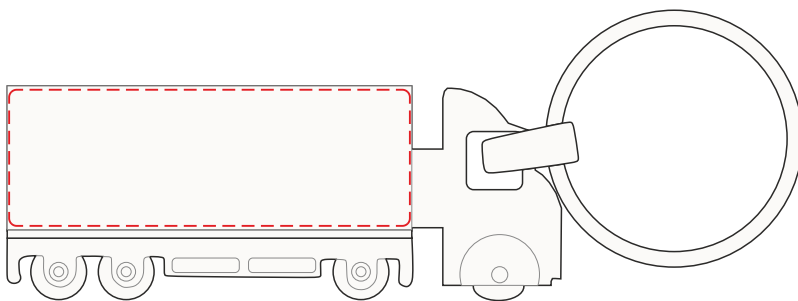

# V0742

Miejsce znakowania  
Placement  
Lieu de marquage  
Standortmarkierung

Maksymalne pole znakowania  
Max area dimension  
Zone de marquage maximale  
Maximale Etikettenfläche  
[mm]

Technika znakowania  
Technique  
Technique de marquage  
Markierungstechnik

item front  
item back

53x18  
53x18

D  
D

**Scale 1:1**