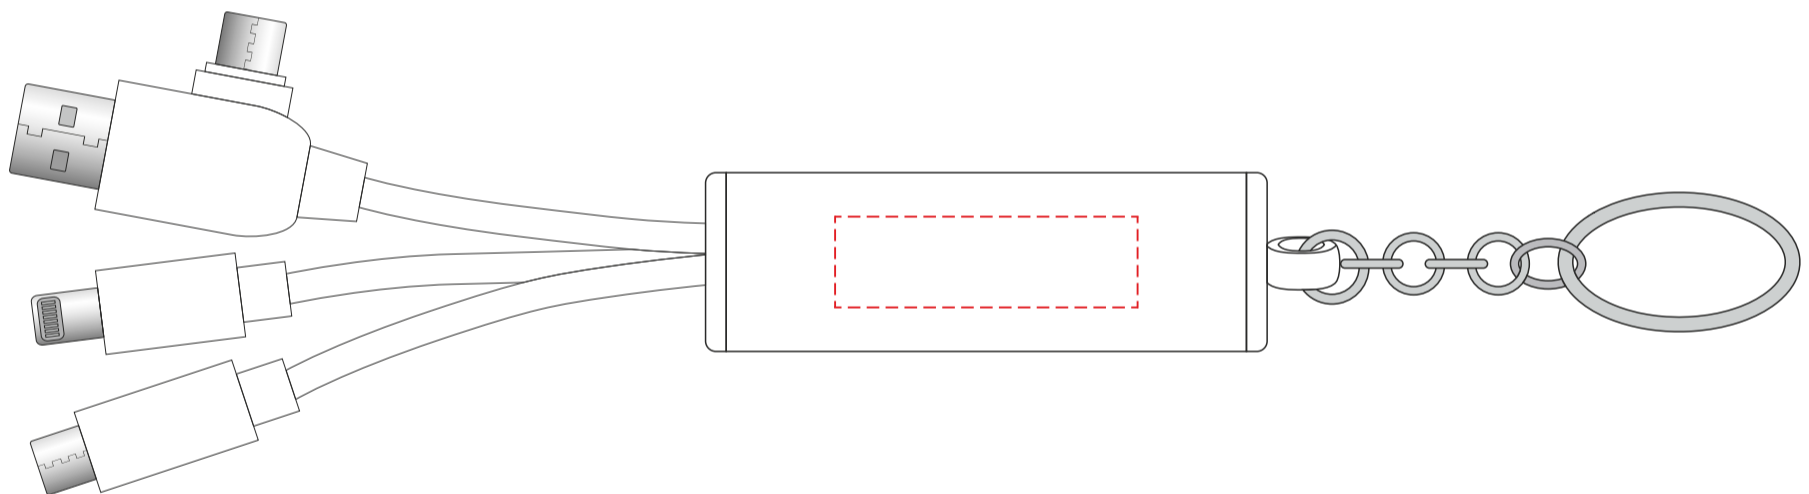

# V1225

Miejsce znakowania  
Placement  
Lieu de marquage  
Standortmarkierung

Maksymalne pole znakowania  
Max area dimension  
Zone de marquage maximale  
Maximale Etikettenfläche  
[mm]

Technika znakowania  
Technique  
Technique de marquage  
Markierungstechnik

item front

40x12

T

**Scale 1:1**