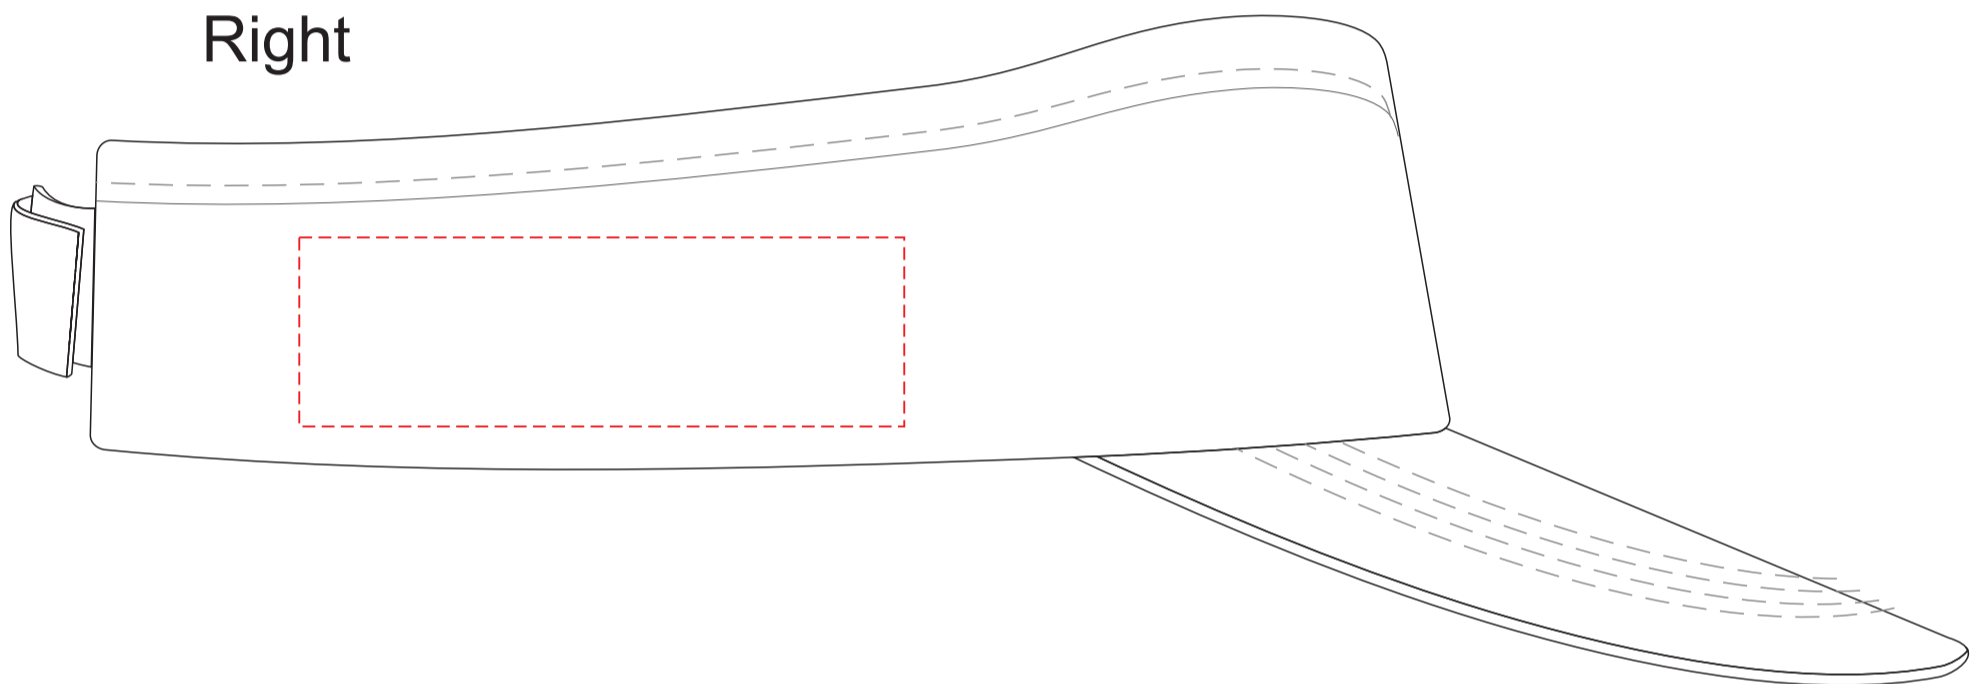

V7053

Miejsce znakowania
Placement
Lieu de marquage

Maksymalne pole znakowania
Max area dimension
Zone de marquage maximale
[mm]

Technika znakowania
Technique
Technique de marquage

item front

70x30

TF, DTF

Scale 1:1

V7053

Miejsce znakowania
Placement

Maksymalne pole znakowania
Max area dimension
[mm]

Technika znakowania
Technique

item side left
item side right

80x25
80x25

TF, DTF
TF, DTF

Right

Left

Scale 1:1