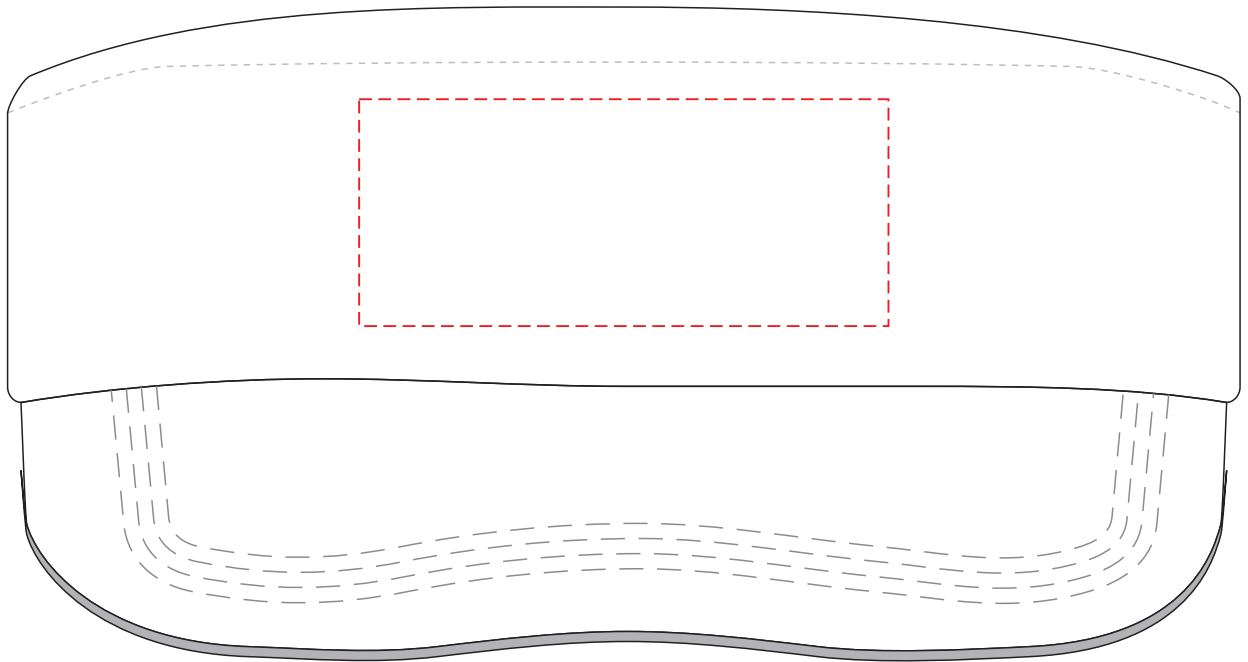

V7053

Miejsce znakowania
Placement
Lieu de marquage

Maksymalne pole znakowania
Max area dimension
Zone de marquage maximale
[mm]

Technika znakowania
Technique
Technique de marquage

item front

70x30

TF, DTF

Scale 1:1

V7053

Miejsce znakowania
Placement

Maksymalne pole znakowania
Max area dimension
[mm]

Technika znakowania
Technique

item side left
item side right

80x25
80x25

TF, DTF
TF, DTF

Right

Left

Scale 1:1