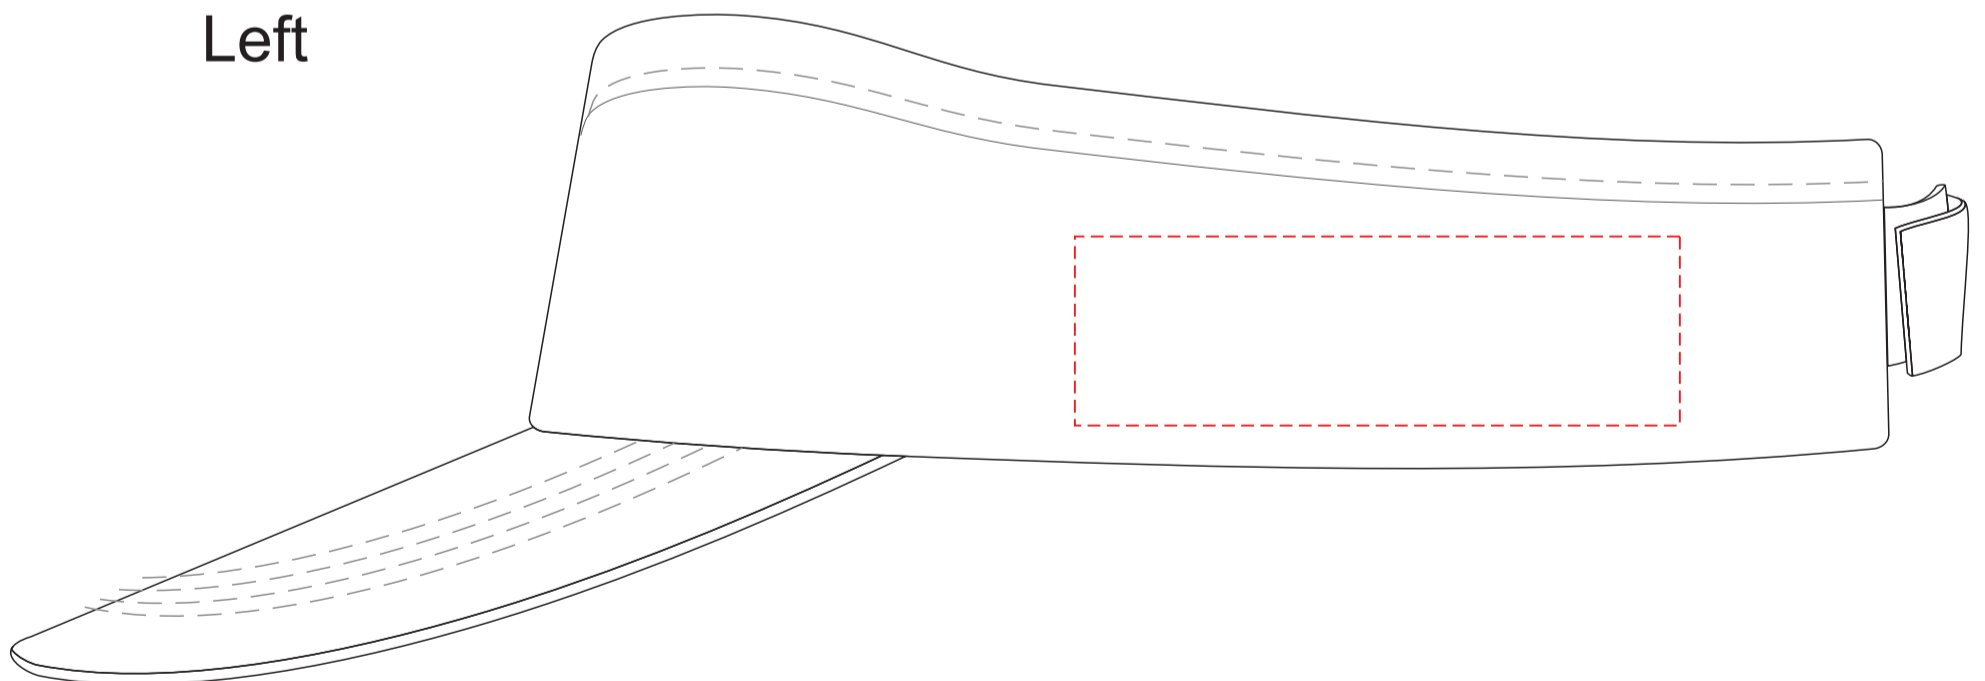

V7053

Miejsce znakowania
Placement

Maksymalne pole znakowania
Max area dimension
[mm]

Technika znakowania
Technique

item side left
item side right

80x25
80x25

TF, DTF
TF, DTF

Right

Left

Scale 1:1