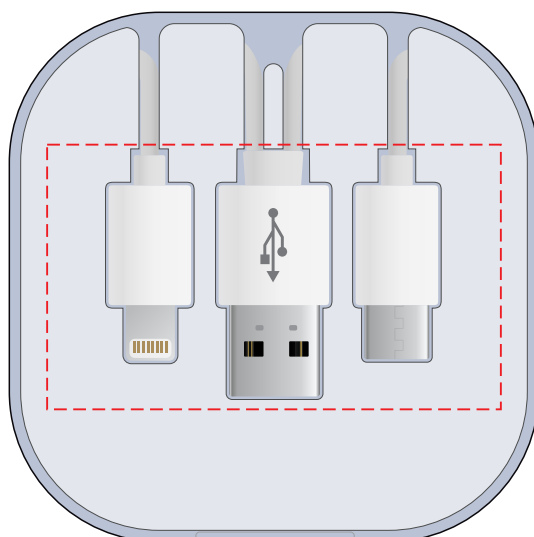

V3927

Miejsce znakowania
Placement
Lieu de marquage

Maksymalne pole znakowania
Max area dimension
Zone de marquage maximale
[mm]

Technika znakowania
Technique
Technique de marquage

item front

60x35

T, FC

Scale 1:1