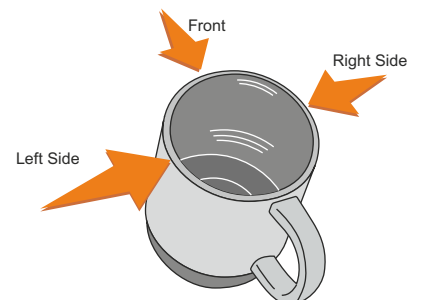

V1218

Miejsce znakowania
Placement
Lieu de marquage

Maksymalne pole znakowania
Max area dimension
Zone de marquage maximale
[mm]

Technika znakowania
Technique
Technique de marquage

item front

25x55

T, L

Scale 1:1

V1218

Miejsce znakowania
Placement
Lieu de marquage

Maksymalne pole znakowania
Max area dimension
Zone de marquage maximale
[mm]

Technika znakowania
Technique
Technique de marquage

item left side

25x55

T, L