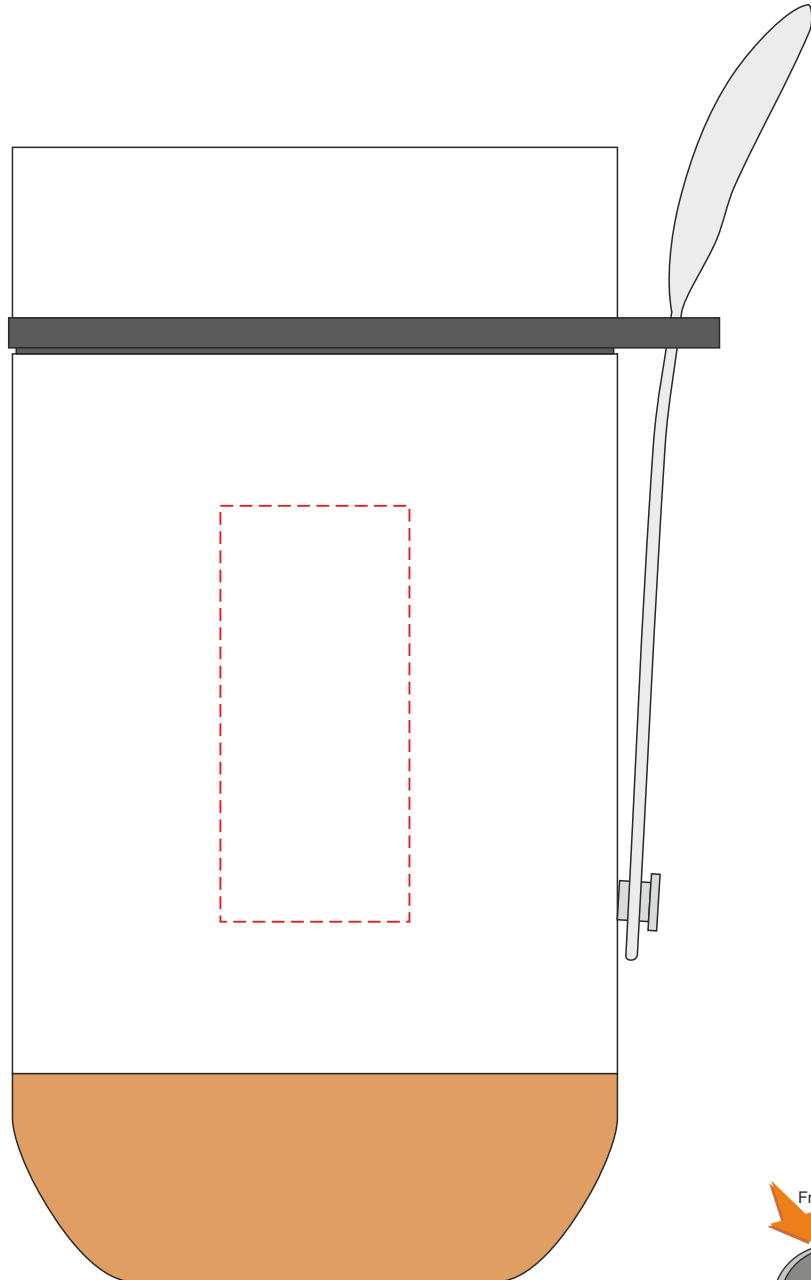

V1218

Miejsce znakowania
Placement
Lieu de marquage

Maksymalne pole znakowania
Max area dimension
Zone de marquage maximale
[mm]

Technika znakowania
Technique
Technique de marquage

item left side

25x55

T, L

Scale 1:1

V1218

Miejsce znakowania
Placement
Lieu de marquage

Maksymalne pole znakowania
Max area dimension
Zone de marquage maximale
[mm]

Technika znakowania
Technique
Technique de marquage

item right side

25x55

T, L

Scale 1:1

V1218

Miejsce znakowania
Placement
Lieu de marquage

Maksymalne pole znakowania
Max area dimension
Zone de marquage maximale
[mm]

Technika znakowania
Technique
Technique de marquage

item handle

Ø 70

L

Scale 1:1