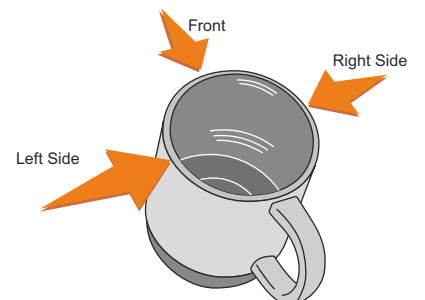

V1218

Miejsce znakowania
Placement
Lieu de marquage

Maksymalne pole znakowania
Max area dimension
Zone de marquage maximale
[mm]

Technika znakowania
Technique
Technique de marquage

item left side

25x55

T, L

Scale 1:1

V1218

Miejsce znakowania
Placement
Lieu de marquage

Maksymalne pole znakowania
Max area dimension
Zone de marquage maximale
[mm]

Technika znakowania
Technique
Technique de marquage

item right side