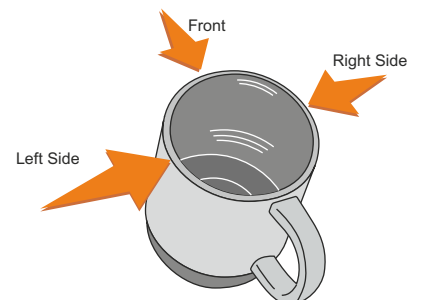

Scale 1:1

V1218

Miejsce znakowania
Placement
Lieu de marquage

Maksymalne pole znakowania
Max area dimension
Zone de marquage maximale
[mm]

Technika znakowania
Technique
Technique de marquage

item right side

25x55

T, L

Scale 1:1

V1218

Miejsce znakowania
Placement
Lieu de marquage

Maksymalne pole znakowania
Max area dimension
Zone de marquage maximale
[mm]

Technika znakowania
Technique
Technique de marquage

item handle