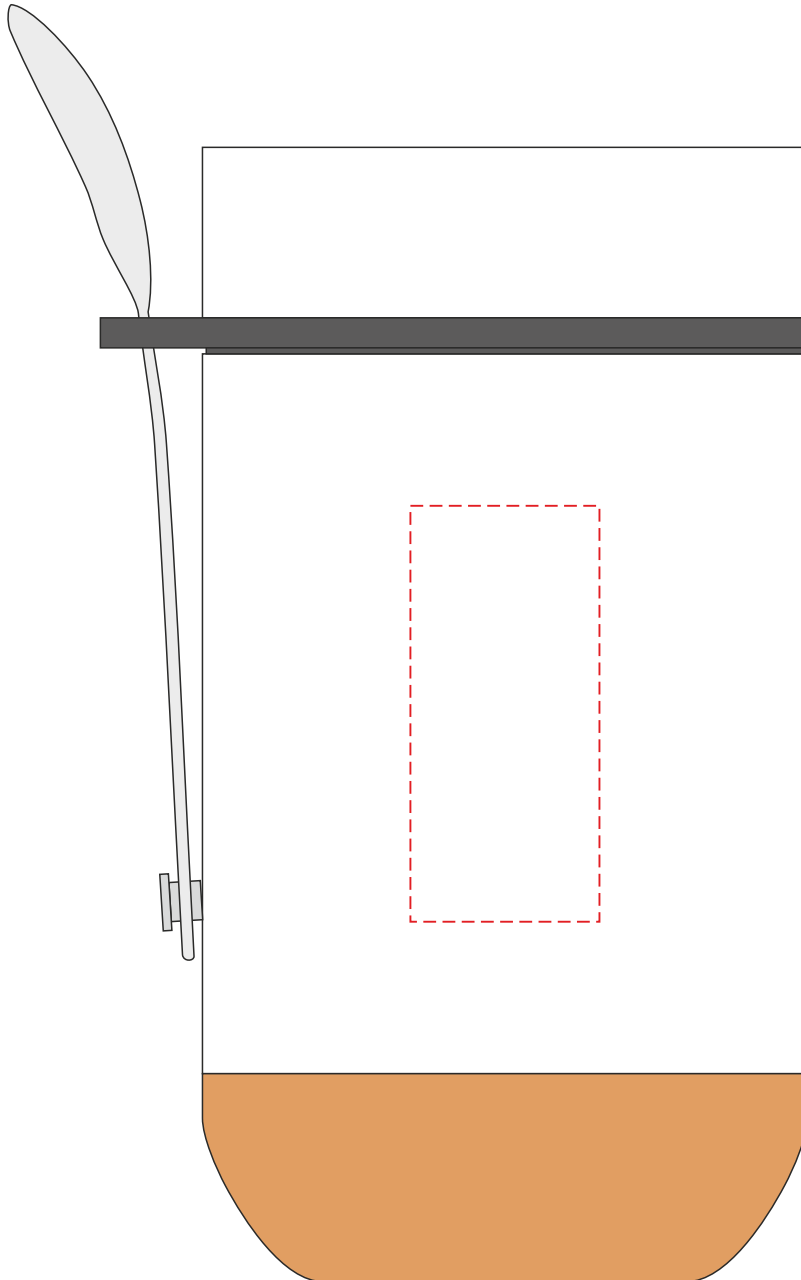

V1218

Miejsce znakowania
Placement
Lieu de marquage

Maksymalne pole znakowania
Max area dimension
Zone de marquage maximale
[mm]

Technika znakowania
Technique
Technique de marquage

item left side

25x55

T, L

Scale 1:1

V1218

Miejsce znakowania
Placement
Lieu de marquage

Maksymalne pole znakowania
Max area dimension
Zone de marquage maximale
[mm]

Technika znakowania
Technique
Technique de marquage

item right side

25x55

T, L

Scale 1:1

V1218

Miejsce znakowania
Placement
Lieu de marquage

Maksymalne pole znakowania
Max area dimension
Zone de marquage maximale
[mm]

Technika znakowania
Technique
Technique de marquage

item handle

5x40

L

Scale 1:1

V1218

Miejsce znakowania
Placement
Lieu de marquage

Maksymalne pole znakowania
Max area dimension
Zone de marquage maximale
[mm]

Technika znakowania
Technique
Technique de marquage

item top