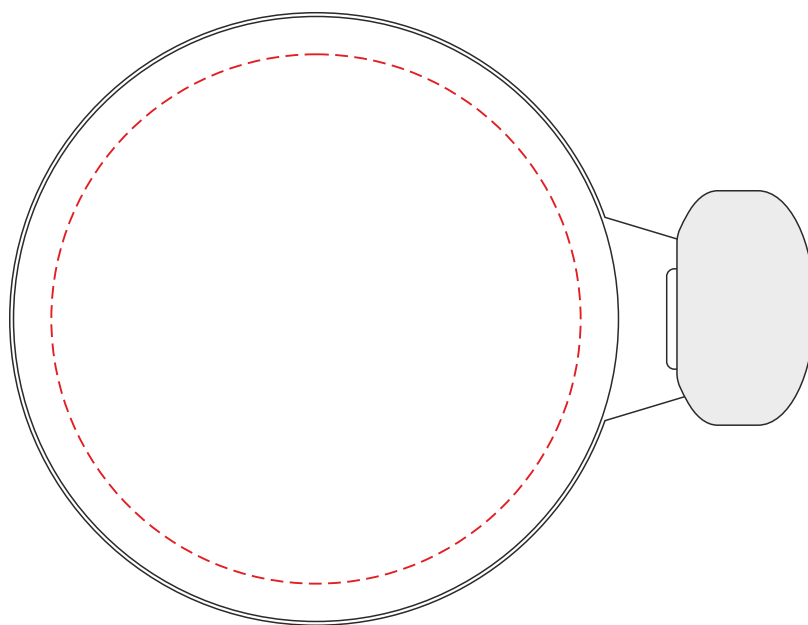

25x55

T, L

Scale 1:1

V1218

Miejsce znakowania
Placement
Lieu de marquage

Maksymalne pole znakowania
Max area dimension
Zone de marquage maximale
[mm]

Technika znakowania
Technique
Technique de marquage

item handle

5x40

L

Scale 1:1

V1218

Miejsce znakowania
Placement
Lieu de marquage

Maksymalne pole znakowania
Max area dimension
Zone de marquage maximale
[mm]

Technika znakowania
Technique
Technique de marquage

item top

Ø 70

L

Scale 1:1