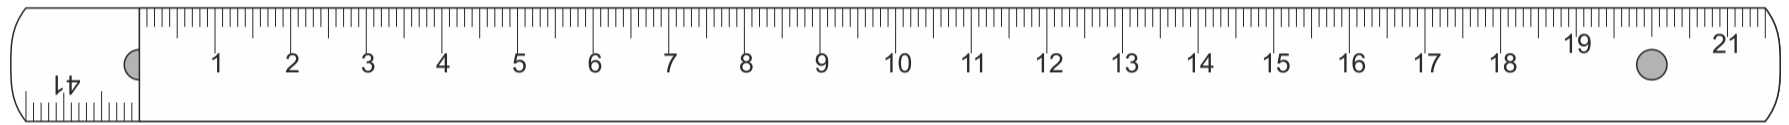

# V5778

Miejsce znakowania  
Placement

Maksymalne pole znakowania  
Max area dimension  
[mm]

Technika znakowania  
Technique

item side

60x20

T

**Scale 1:1**

# V5778

Miejsce znakowania  
Placement

Maksymalne pole znakowania  
Max area dimension  
[mm]

Technika znakowania  
Technique

item side

180x20

FC

**Scale 1:1**

**V5778**

**Miejsce znakowania  
Placement**

**Maksymalne pole znakowania  
Max area dimension  
[mm]**

**Technika znakowania  
Technique**

item back

60x10

T

**Scale 1:1**