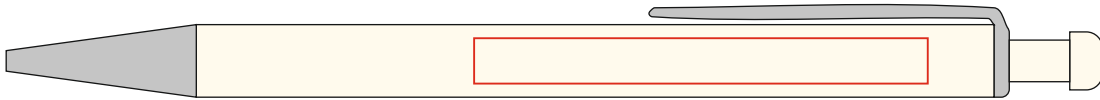

V1356

Miejsce znakowania
Placement

Maksymalne pole znakowania
Max area dimension
[mm]

Technika znakowania
Technique

item barrel

60x6

L, T

pen

pencil

Scale 1:1

V1356

**Miejsce znakowania
Placement**

**Maksymalne pole znakowania
Max area dimension
[mm]**

**Technika znakowania
Technique**

casing top

60x30

T

Scale 1:1

V1356

Miejsce znakowania
Placement

Maksymalne pole znakowania
Max area dimension
[mm]

Technika znakowania
Technique

casing top

150x30