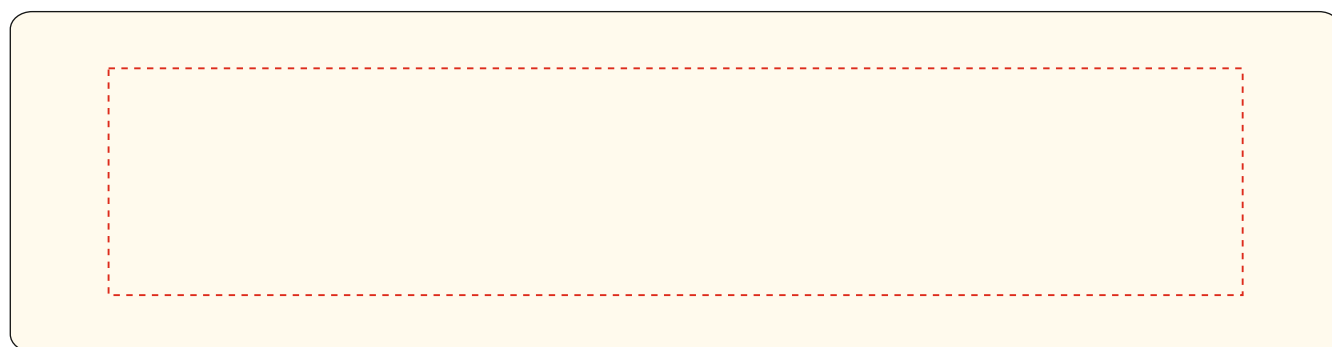

T

Scale 1:1

V1356

Miejsce znakowania
Placement

Maksymalne pole znakowania
Max area dimension
[mm]

Technika znakowania
Technique

casing top

150x30

S, L, FC

Scale 1:1