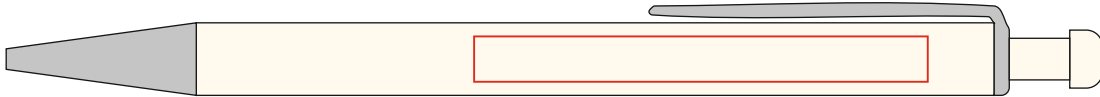

V1356

Miejsce znakowania
Placement

Maksymalne pole znakowania
Max area dimension
[mm]

Technika znakowania
Technique

item barrel

60x6

L, T

pen

pencil

Scale 1:1

V1356

**Miejsce znakowania
Placement**

**Maksymalne pole znakowania
Max area dimension
[mm]**

**Technika znakowania
Technique**

casing top

60x30

T

Scale 1:1

V1356

Miejsce znakowania
Placement

Maksymalne pole znakowania
Max area dimension
[mm]

Technika znakowania
Technique

casing top

150x30