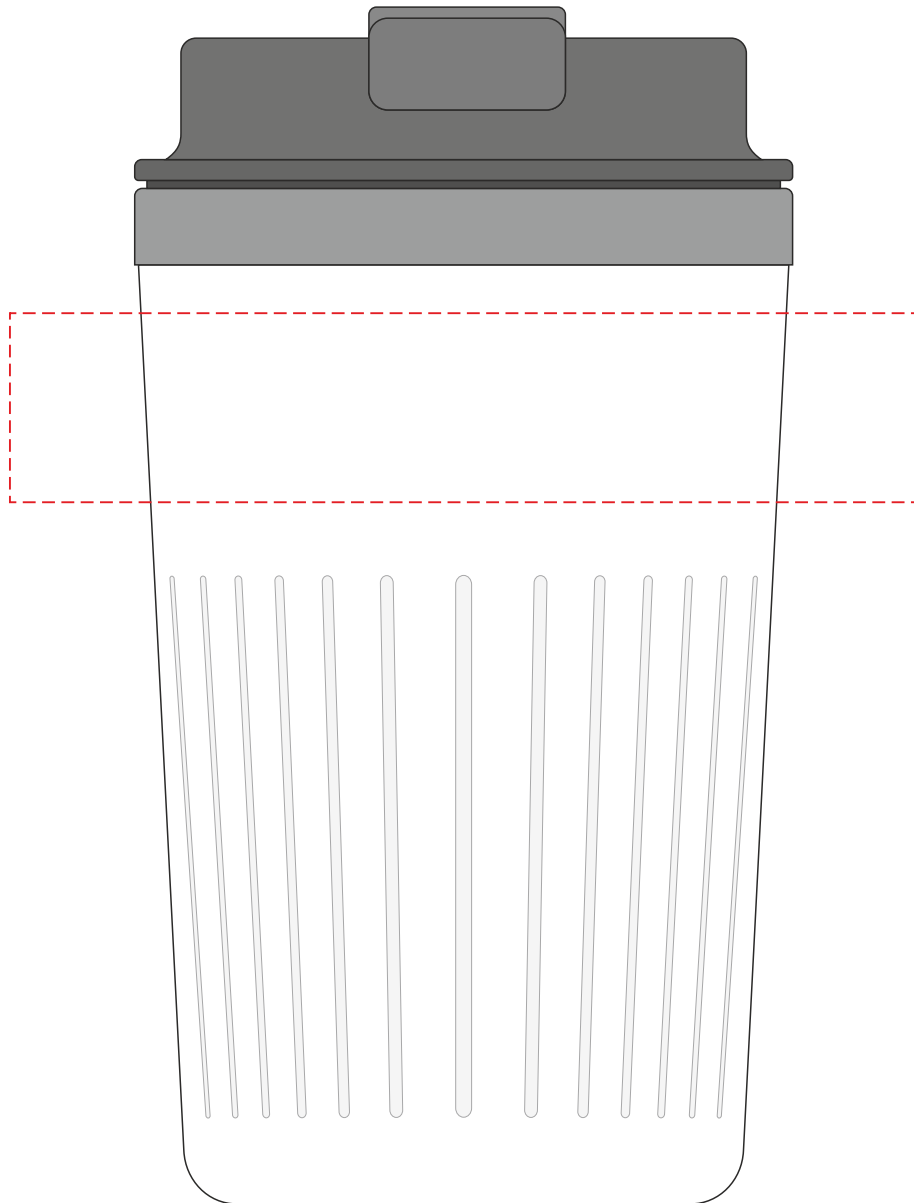

item front

25x25

T, L

Scale 1:1

VB184

Miejsce znakowania
Placement
Lieu de marquage
Standortmarkierung

Maksymalne pole znakowania
Max area dimension
Zone de marquage maximale
Maximale Etikettenfläche
[mm]

Technika znakowania
Technique
Technique de marquage
Markierungstechnik

item front

55x25

L

Scale 1:1

VB184

Miejsce znakowania
Placement
Lieu de marquage
Standortmarkierung

Maksymalne pole znakowania
Max area dimension
Zone de marquage maximale
Maximale Etikettenfläche
[mm]

Technika znakowania
Technique
Technique de marquage
Markierungstechnik

item front

120x25

L

Scale 1:1