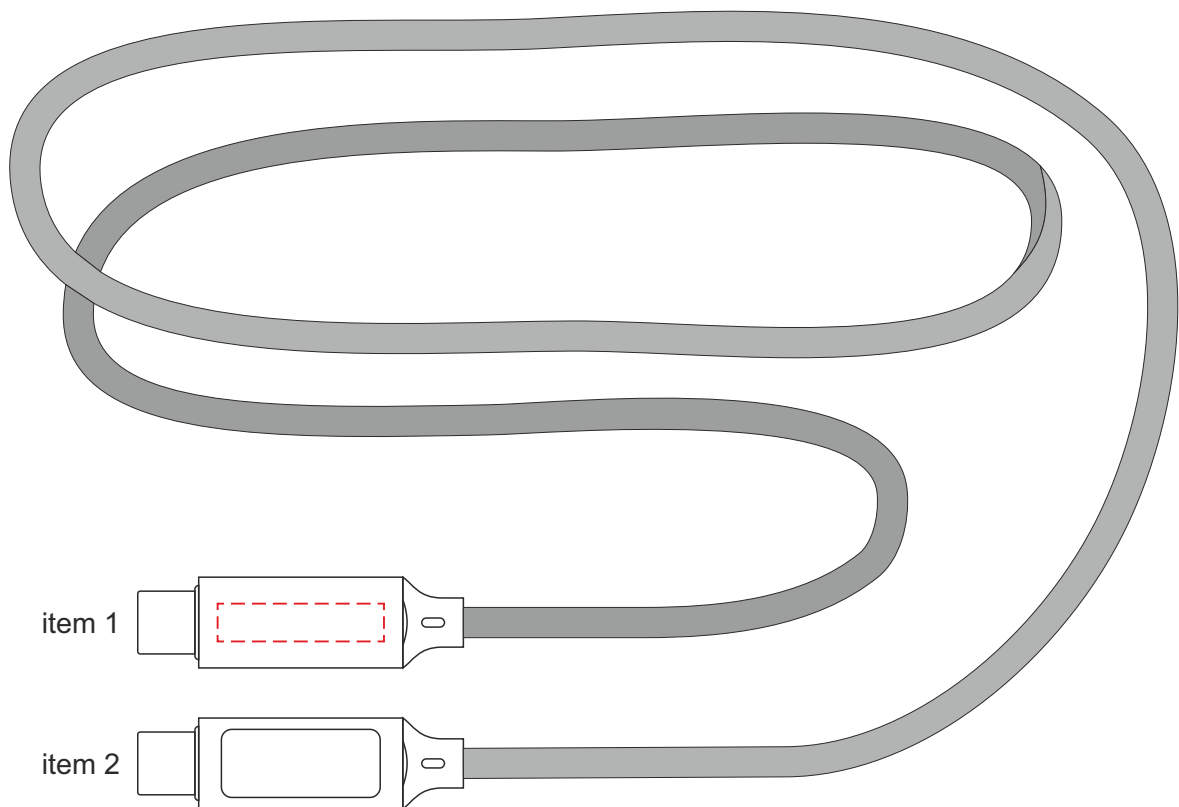

# VA182

Miejsce znakowania  
Placement  
Lieu de marquage  
Standortmarkierung

Maksymalne pole znakowania  
Max area dimension  
Zone de marquage maximale  
Maximale Etikettenfläche  
[mm]

Technika znakowania  
Technique  
Technique de marquage  
Markierungstechnik

item 1 front

22x5

T, L

**Scale 1:1**

item 1 back  
item 2 back

22x5  
22x5

T, L  
T, L

**Scale 1:1**