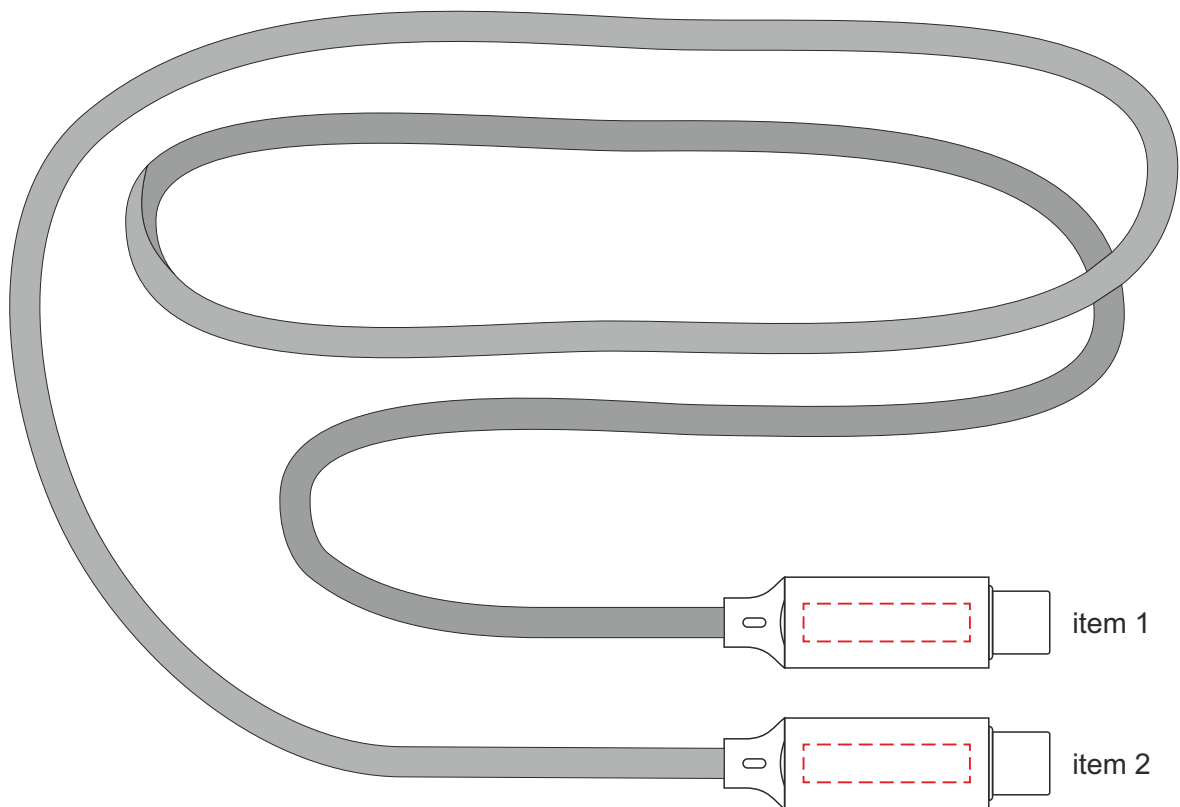

item 1 front

22x5

T, L

**Scale 1:1**

# VA182

Miejsce znakowania  
Placement  
Lieu de marquage  
Standortmarkierung

Maksymalne pole znakowania  
Max area dimension  
Zone de marquage maximale  
Maximale Etikettenfläche  
[mm]

Technika znakowania  
Technique  
Technique de marquage  
Markierungstechnik

item 1 back  
item 2 back

22x5  
22x5

T, L  
T, L

**Scale 1:1**