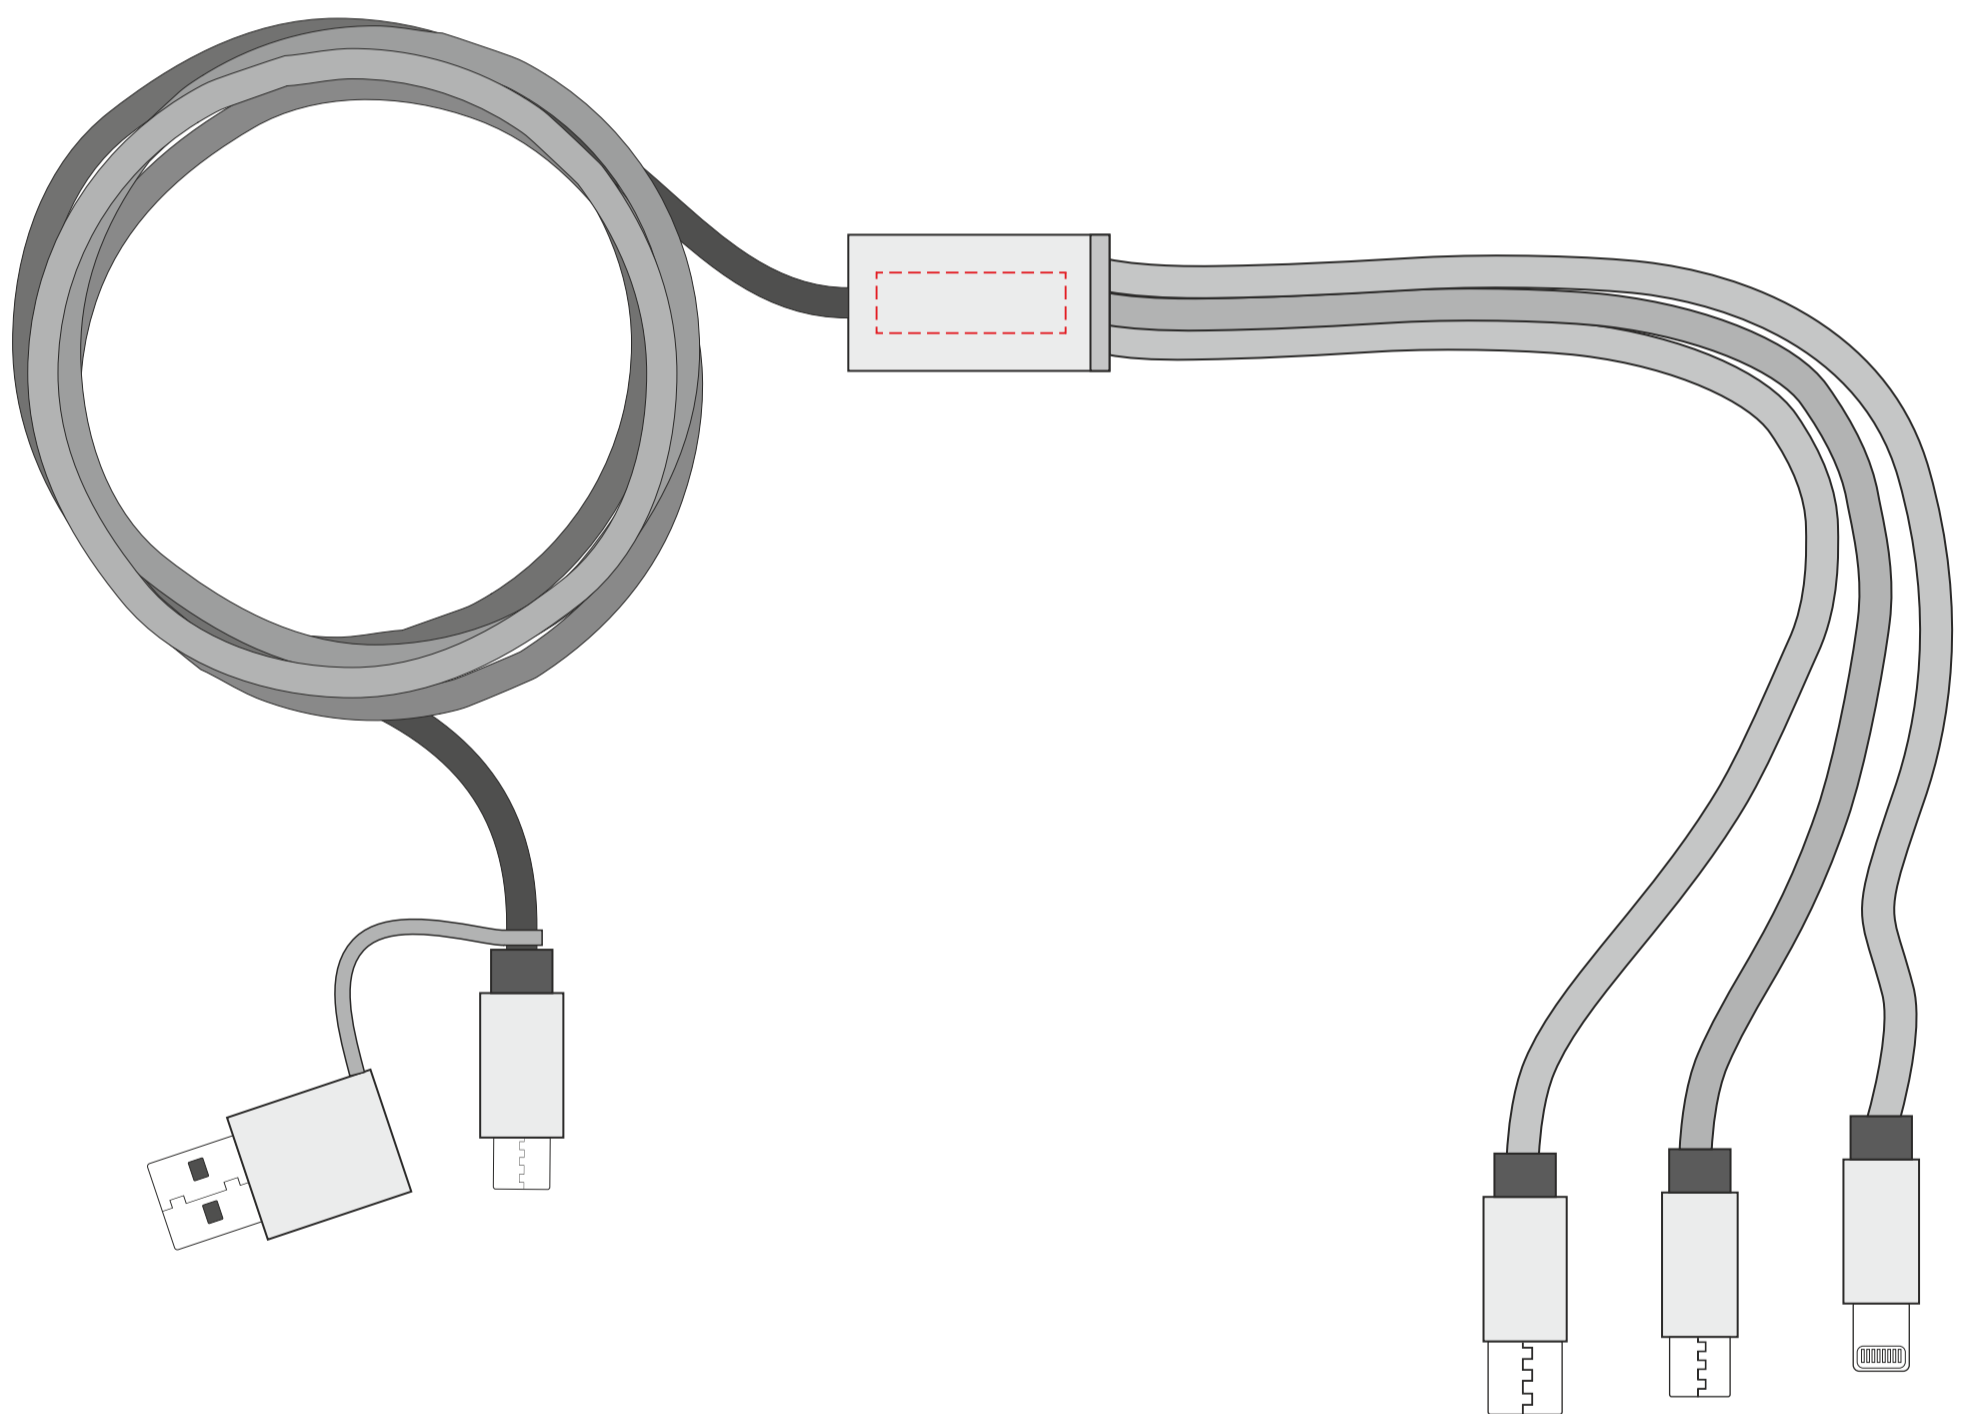

VA557

Miejsce znakowania
Placement
Lieu de marquage
Standortmarkierung

Maksymalne pole znakowania
Max area dimension
Zone de marquage maximale
Maximale Etikettenfläche
[mm]

Technika znakowania
Technique
Technique de marquage
Markierungstechnik

item front

25x8

T, L

Scale 1:1