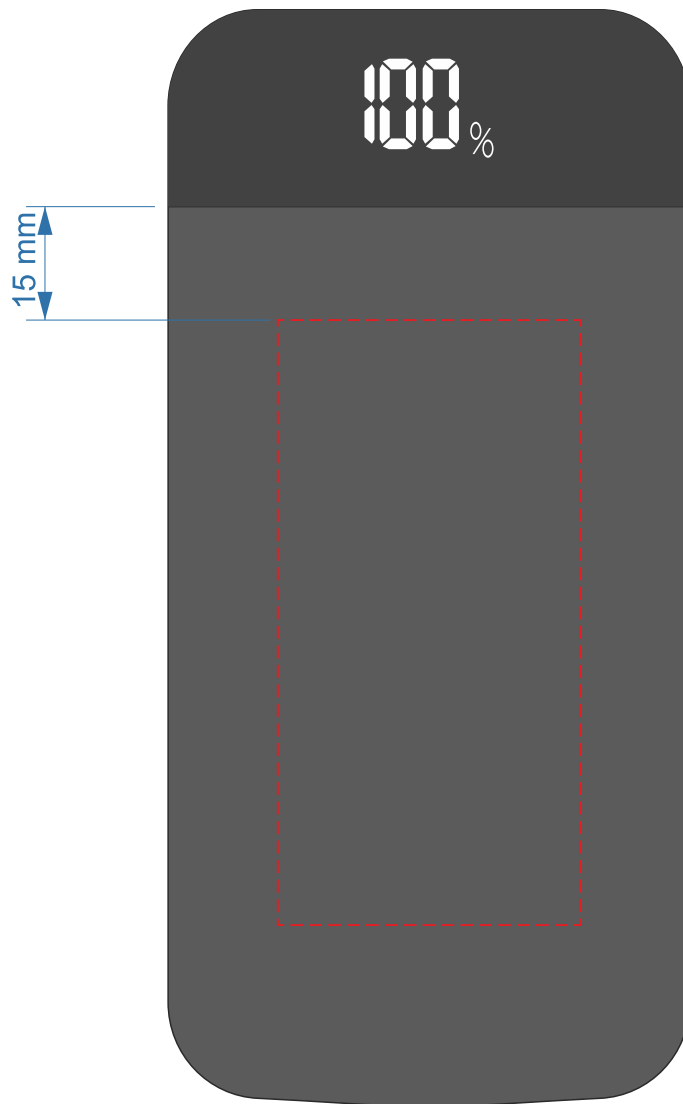

V1833

**Miejsce znakowania
Placement
Lieu de marquage
Standortmarkierung**

**Maksymalne pole znakowania
Max area dimension
Zone de marquage maximale
Maximale Etikettenfläche
[mm]**

**Technika znakowania
Technique
Technique de marquage
Markierungstechnik**

item front

40x80

L

Scale 1:1

V1833

**Miejsce znakowania
Placement
Lieu de marquage
Standortmarkierung**

**Maksymalne pole znakowania
Max area dimension
Zone de marquage maximale
Maximale Etikettenfläche
[mm]**

**Technika znakowania
Technique
Technique de marquage
Markierungstechnik**

item front

50x85

FC

Scale 1:1

V1833

**Miejsce znakowania
Placement
Lieu de marquage
Standortmarkierung**

**Maksymalne pole znakowania
Max area dimension
Zone de marquage maximale
Maximale Etikettenfläche
[mm]**

**Technika znakowania
Technique
Technique de marquage
Markierungstechnik**

casing front

60x70

TC

Scale 1:1