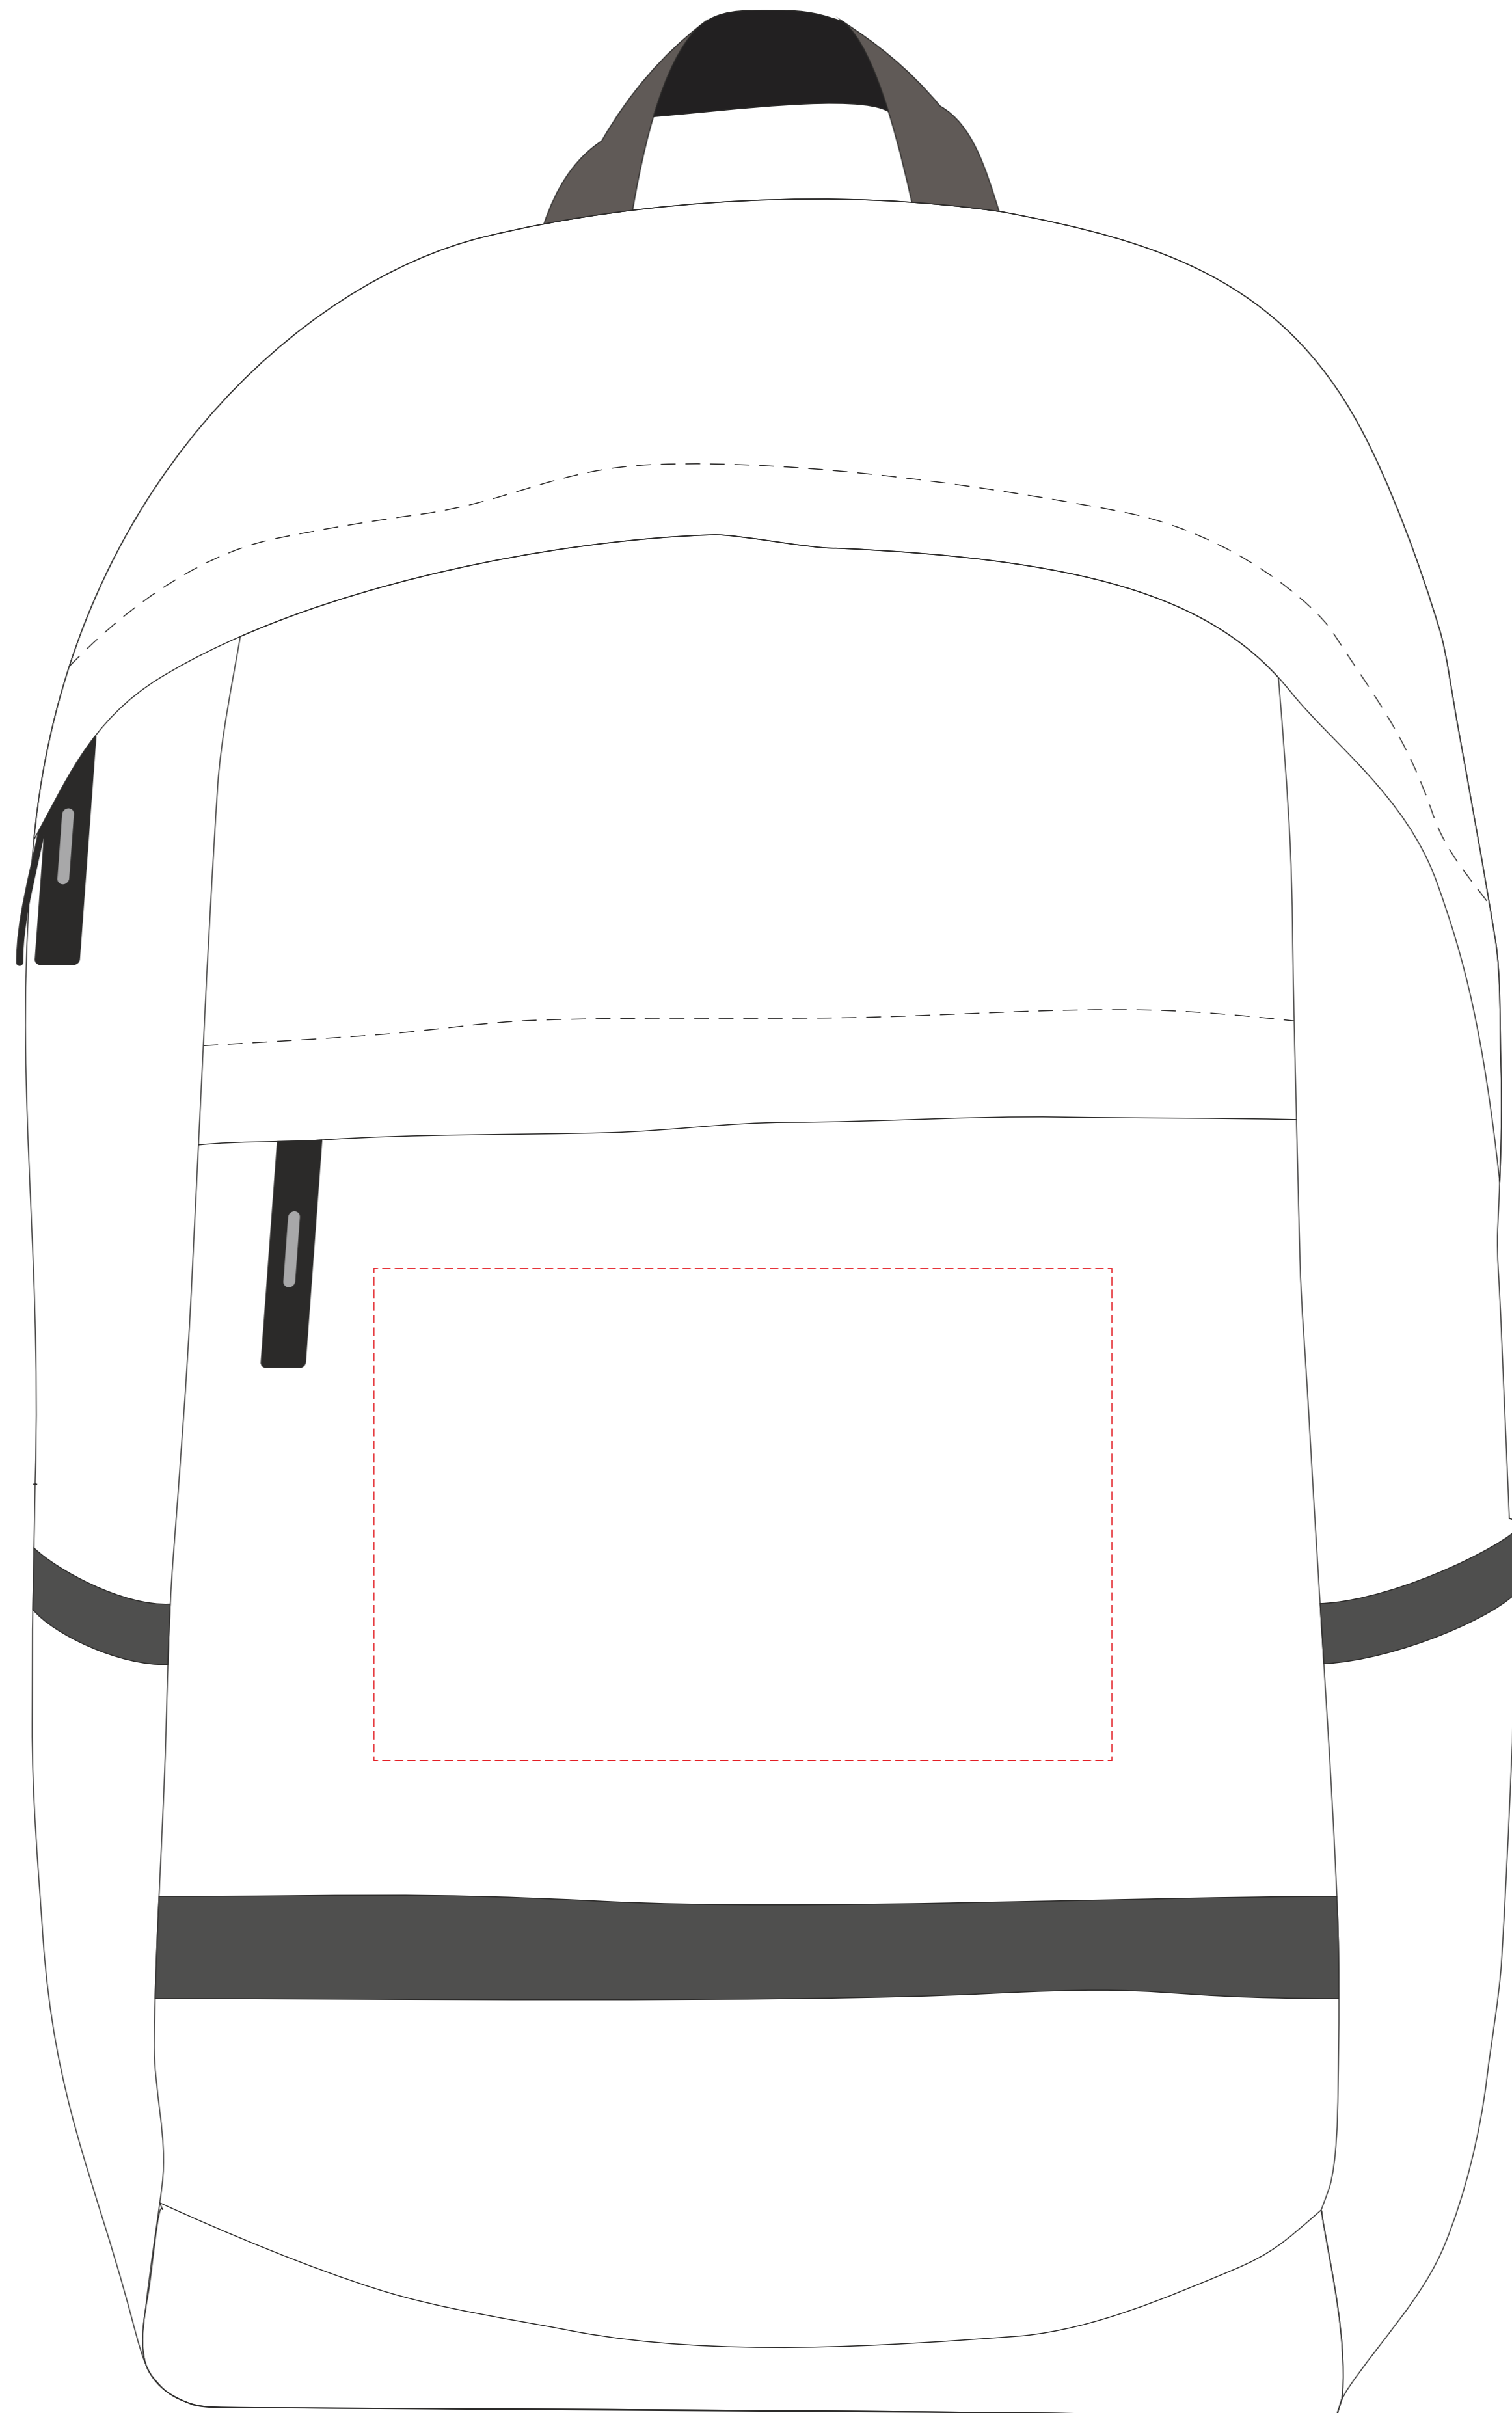

# V0854

Miejsce znakowania  
Placement  
Lieu de marquage  
Standortmarkierung

Maksymalne pole znakowania  
Max area dimension  
Zone de marquage maximale  
Maximale Etikettenfläche  
[mm]

Technika znakowania  
Technique  
Technique de marquage  
Markierungstechnik

item front

150x100

TF, DTF, S

**Scale 1:1**