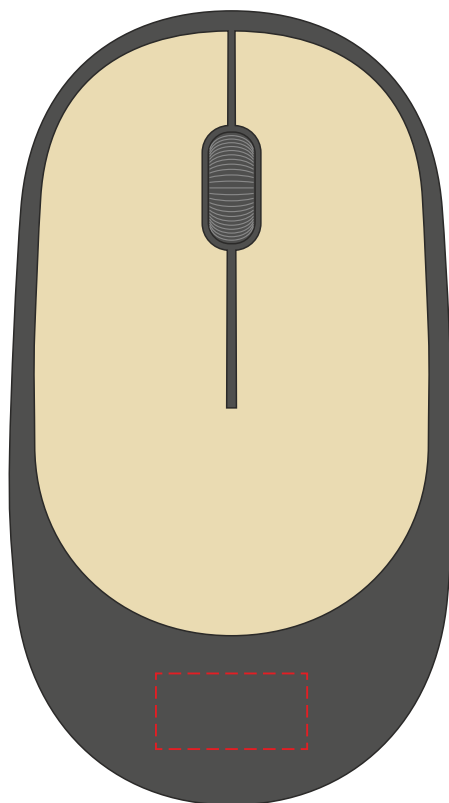

VA456

Miejsce znakowania
Placement
Lieu de marquage
Standortmarkierung

Maksymalne pole znakowania
Max area dimension
Zone de marquage maximale
Maximale Etikettenfläche
[mm]

Technika znakowania
Technique
Technique de marquage
Markierungstechnik

item top

20x10

T, L

Scale 1:1