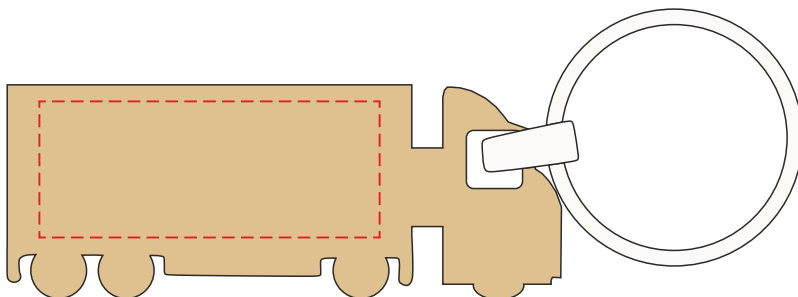

V1409

Miejsce znakowania
Placement
Lieu de marquage
Standortmarkierung

Maksymalne pole znakowania
Max area dimension
Zone de marquage maximale
Maximale Etikettenfläche
[mm]

Technika znakowania
Technique
Technique de marquage
Markierungstechnik

item front

45x18

T, L

Scale 1:1

V1409

Miejsce znakowania
Placement
Lieu de marquage
Standortmarkierung

Maksymalne pole znakowania
Max area dimension
Zone de marquage maximale
Maximale Etikettenfläche
[mm]

Technika znakowania
Technique
Technique de marquage
Markierungstechnik

item back

45x18

T, L

Scale 1:1