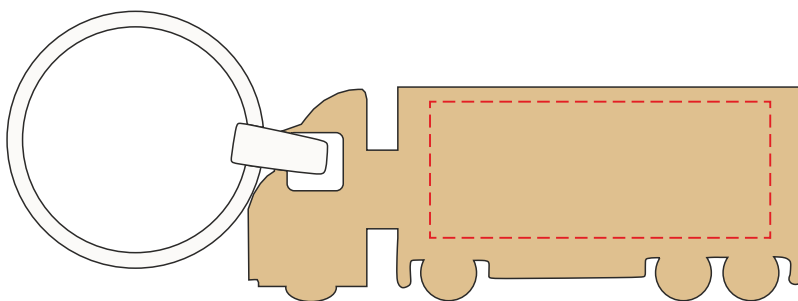

V1409

Miejsce znakowania
Placement
Lieu de marquage
Standortmarkierung

Maksymalne pole znakowania
Max area dimension
Zone de marquage maximale
Maximale Etikettenfläche
[mm]

Technika znakowania
Technique
Technique de marquage
Markierungstechnik

item front

45x18

T, L

Scale 1:1

V1409

Miejsce znakowania
Placement
Lieu de marquage
Standortmarkierung

Maksymalne pole znakowania
Max area dimension
Zone de marquage maximale
Maximale Etikettenfläche
[mm]

Technika znakowania
Technique
Technique de marquage
Markierungstechnik

item back

45x18

T, L

Scale 1:1