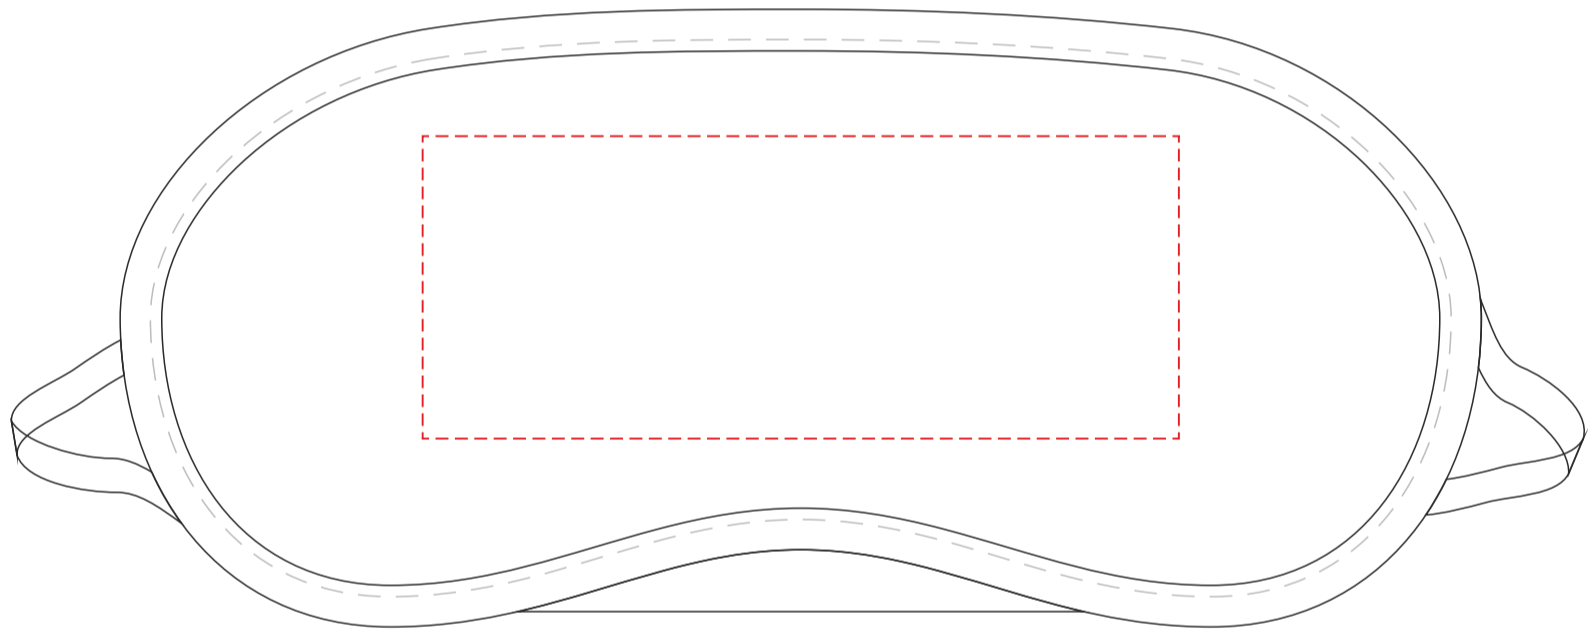

V0810

Miejsce znakowania
Placement
Lieu de marquage
Standortmarkierung

Maksymalne pole znakowania
Max area dimension
Zone de marquage maximale
Maximale Etikettenfläche
[mm]

Technika znakowania
Technique
Technique de marquage
Markierungstechnik

item front

100x40

TF, DTF

Scale 1:1