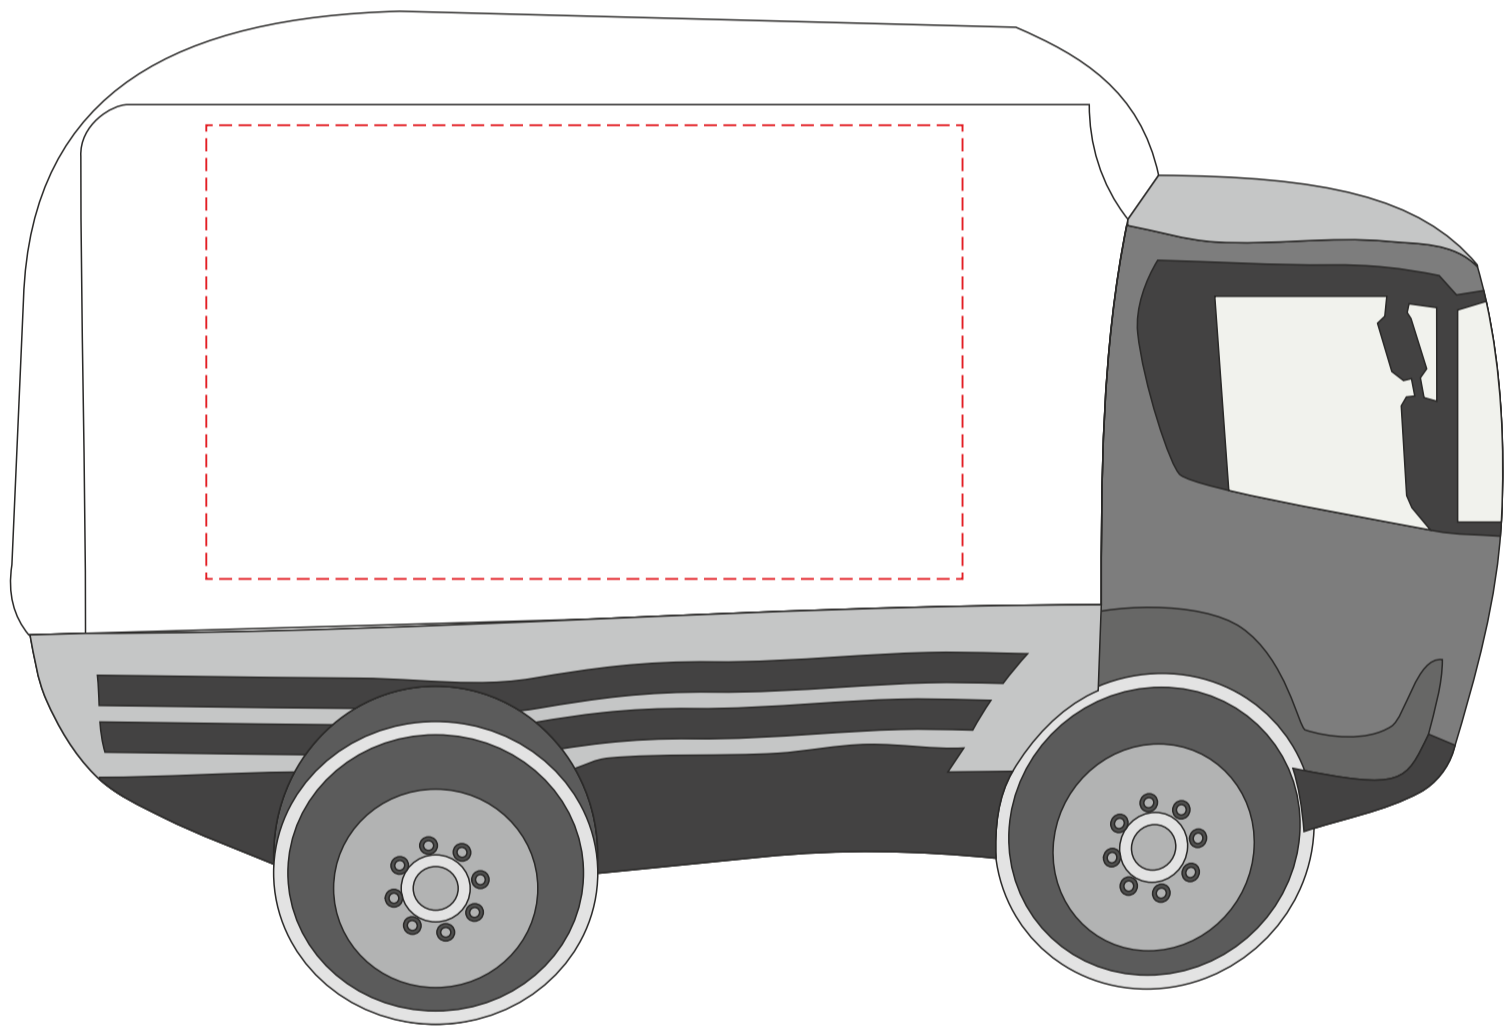

HE839

Miejsce znakowania
Placement
Lieu de marquage
Standortmarkierung

Maksymalne pole znakowania
Max area dimension
Zone de marquage maximale
Maximale Etikettenfläche
[mm]

Technika znakowania
Technique
Technique de marquage
Markierungstechnik

item right side

100x60

TF

Scale 1:1

HE839

Miejsce znakowania
Placement
Lieu de marquage
Standortmarkierung

Maksymalne pole znakowania
Max area dimension
Zone de marquage maximale
Maximale Etikettenfläche
[mm]

Technika znakowania
Technique
Technique de marquage
Markierungstechnik

item left side

100x60

TF

Scale 1:1