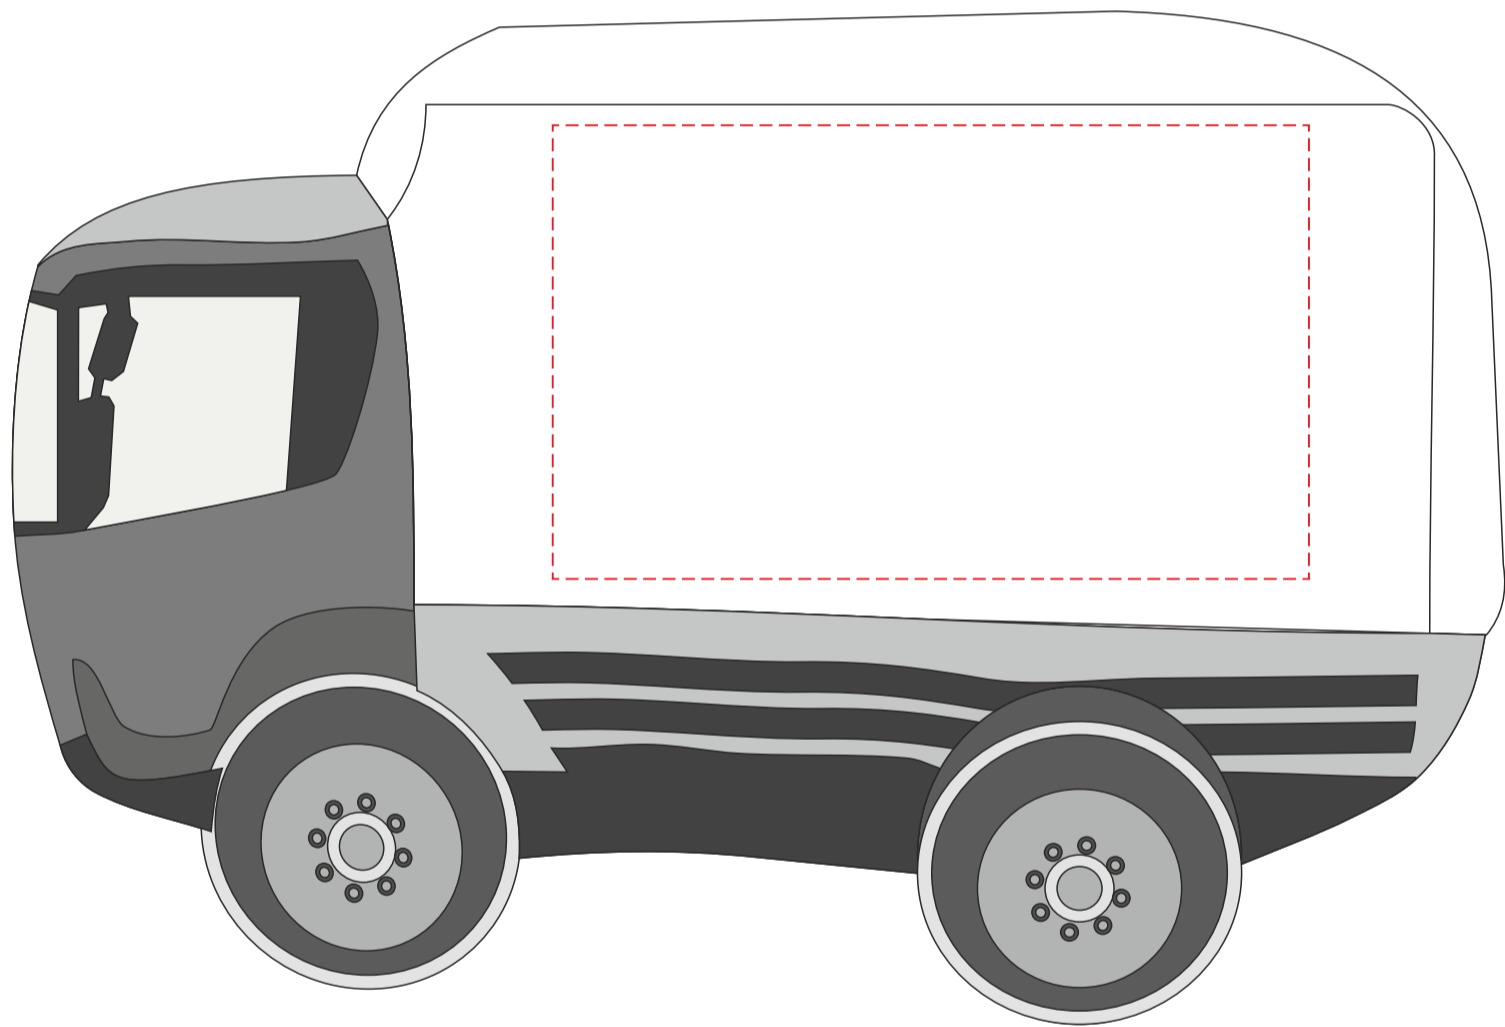

HE839

Miejsce znakowania
Placement
Lieu de marquage
Standortmarkierung

Maksymalne pole znakowania
Max area dimension
Zone de marquage maximale
Maximale Etikettenfläche
[mm]

Technika znakowania
Technique
Technique de marquage
Markierungstechnik

item right side

100x60

TF

Scale 1:1

HE839

Miejsce znakowania
Placement
Lieu de marquage
Standortmarkierung

Maksymalne pole znakowania
Max area dimension
Zone de marquage maximale
Maximale Etikettenfläche
[mm]

Technika znakowania
Technique
Technique de marquage
Markierungstechnik

item left side

100x60

TF

Scale 1:1