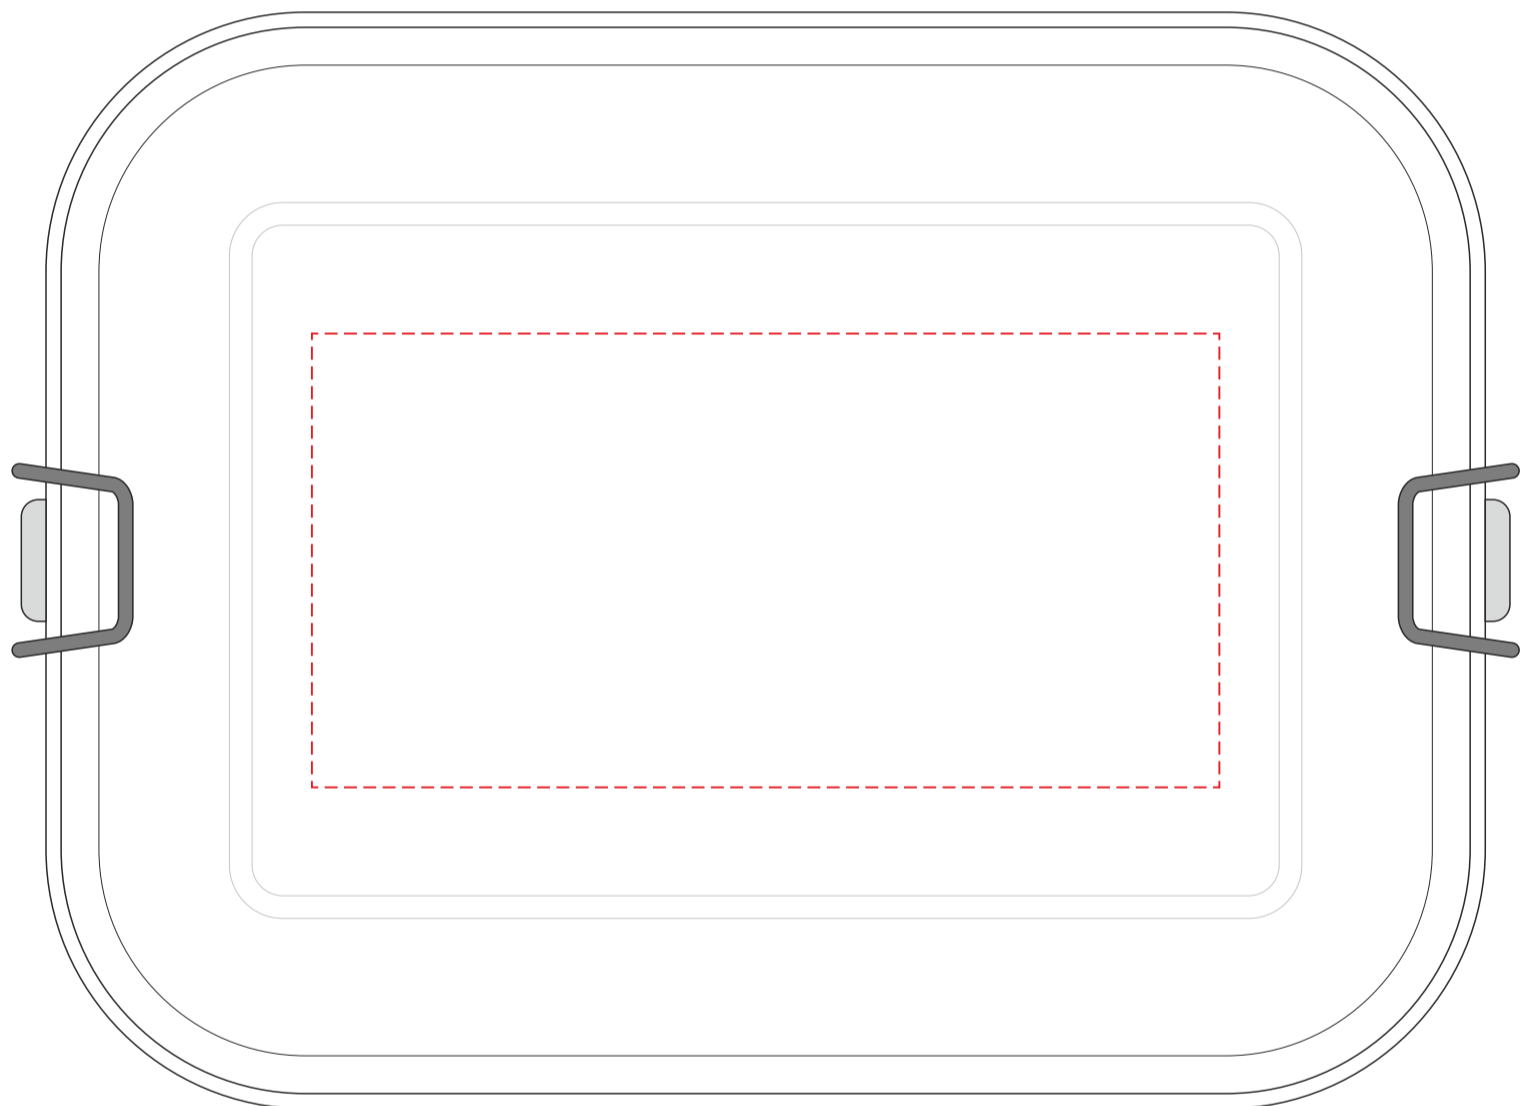

V1592

Miejsce znakowania
Placement
Lieu de marquage
Standortmarkierung

Maksymalne pole znakowania
Max area dimension
Zone de marquage maximale
Maximale Etikettenfläche
[mm]

Technika znakowania
Technique
Technique de marquage
Markierungstechnik

item top

120x60

L

Scale 1:1

V1592

Miejsce znakowania
Placement
Lieu de marquage
Standortmarkierung

Maksymalne pole znakowania
Max area dimension
Zone de marquage maximale
Maximale Etikettenfläche
[mm]

Technika znakowania
Technique
Technique de marquage
Markierungstechnik

item front

120x40

L

Scale 1:1