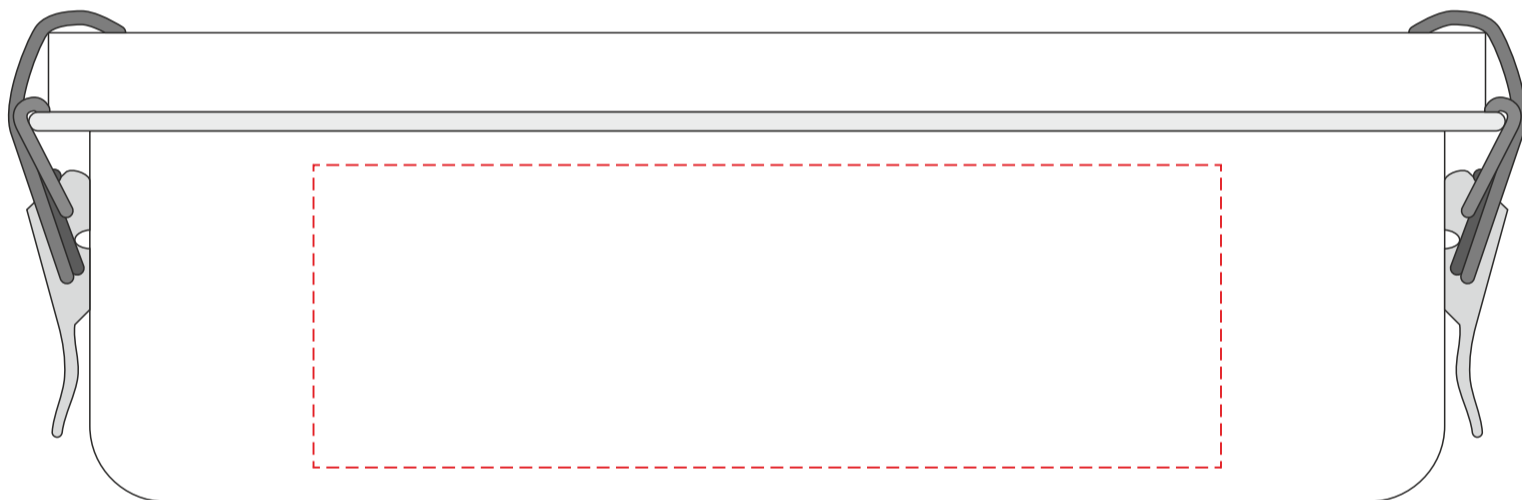

item top

120x60

L

Scale 1:1

V1592

Miejsce znakowania
Placement
Lieu de marquage
Standortmarkierung

Maksymalne pole znakowania
Max area dimension
Zone de marquage maximale
Maximale Etikettenfläche
[mm]

Technika znakowania
Technique
Technique de marquage
Markierungstechnik

item front

120x40

L

Scale 1:1