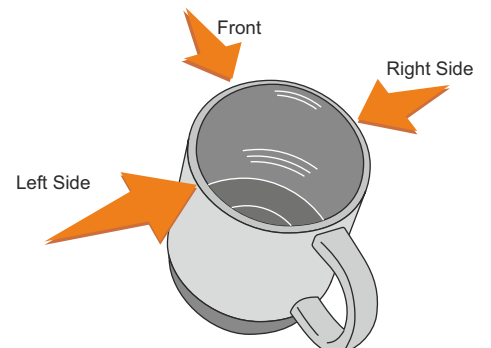

V0800

Miejsce znakowania
Placement
Lieu de marquage

Maksymalne pole znakowania
Max area dimension
Zone de marquage maximale
[mm]

Technika znakowania
Technique
Technique de marquage

item front

200x49

SL

Scale 1:1

V0800

Miejsce znakowania
Placement
Lieu de marquage

Maksymalne pole znakowania
Max area dimension
Zone de marquage maximale
[mm]

Technika znakowania
Technique
Technique de marquage

item front

160x40

S

Scale 1:1