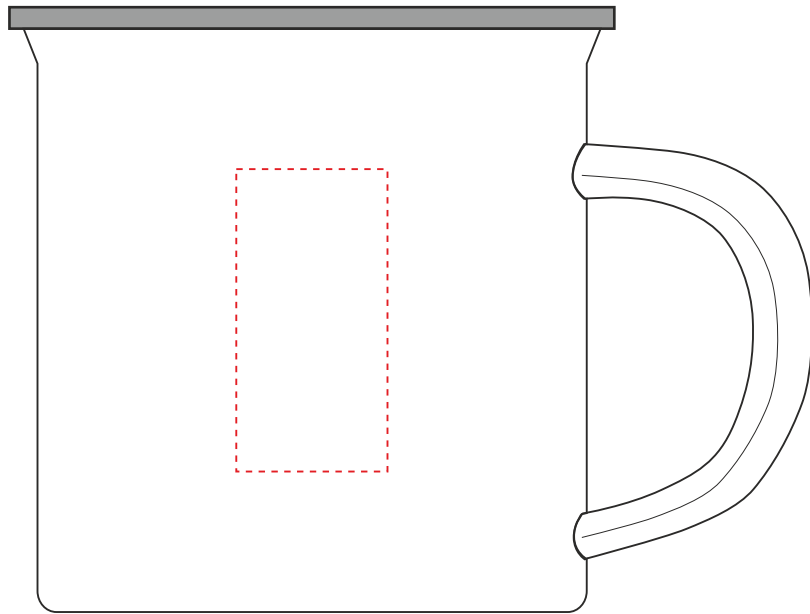

V0800

Miejsce znakowania
Placement
Lieu de marquage

Maksymalne pole znakowania
Max area dimension
Zone de marquage maximale
[mm]

Technika znakowania
Technique
Technique de marquage

item front

160x40

S

Scale 1:1

V0800

Miejsce znakowania
Placement
Lieu de marquage

Maksymalne pole znakowania
Max area dimension
Zone de marquage maximale
[mm]

Technika znakowania
Technique
Technique de marquage

item side left
item side right

60x40
60x40

S
S

Left

Right

Scale 1:1

V0800

Miejsce znakowania
Placement
Lieu de marquage

Maksymalne pole znakowania
Max area dimension
Zone de marquage maximale
[mm]

Technika znakowania
Technique
Technique de marquage

item side left
item side right

20x40
20x40

T
T

Left

Right

Scale 1:1