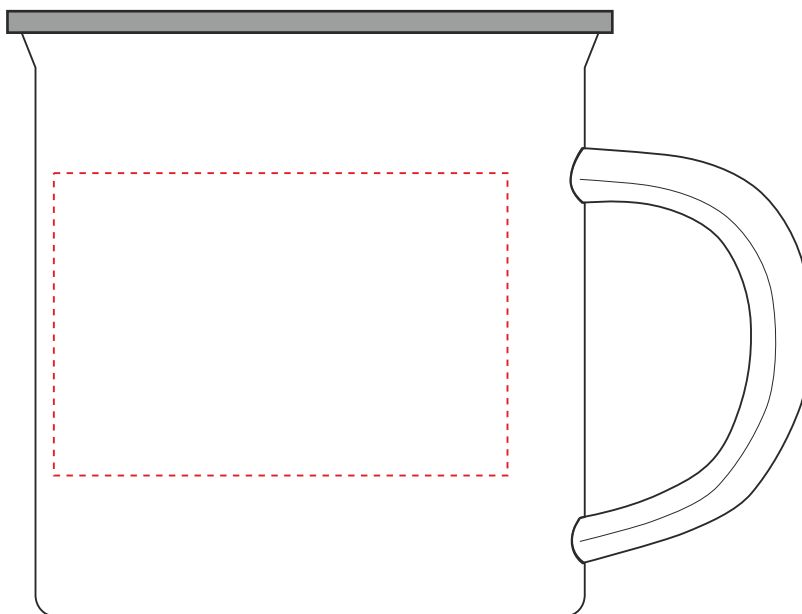

V0800

Miejsce znakowania
Placement
Lieu de marquage

Maksymalne pole znakowania
Max area dimension
Zone de marquage maximale
[mm]

Technika znakowania
Technique
Technique de marquage

item front

160x40

S

Scale 1:1

V0800

Miejsce znakowania
Placement
Lieu de marquage

Maksymalne pole znakowania
Max area dimension
Zone de marquage maximale
[mm]

Technika znakowania
Technique
Technique de marquage

item side left
item side right

60x40
60x40

S
S

Left

Right

Scale 1:1

V0800

Miejsce znakowania
Placement
Lieu de marquage

Maksymalne pole znakowania
Max area dimension
Zone de marquage maximale
[mm]

Technika znakowania
Technique
Technique de marquage

item side left
item side right

20x40
20x40

T
T

Left

Right

Scale 1:1