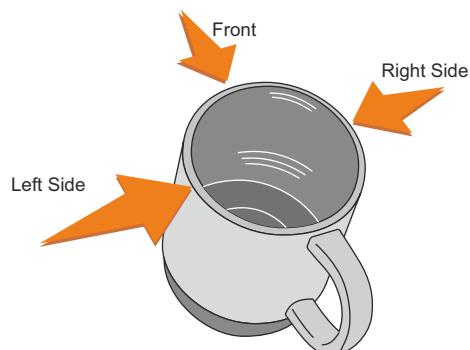

V0800

Miejsce znakowania
Placement
Lieu de marquage

Maksymalne pole znakowania
Max area dimension
Zone de marquage maximale
[mm]

Technika znakowania
Technique
Technique de marquage

item side left
item side right

60x40
60x40

S
S

Left

Right

Scale 1:1

V0800

Miejsce znakowania
Placement
Lieu de marquage

Maksymalne pole znakowania
Max area dimension
Zone de marquage maximale
[mm]