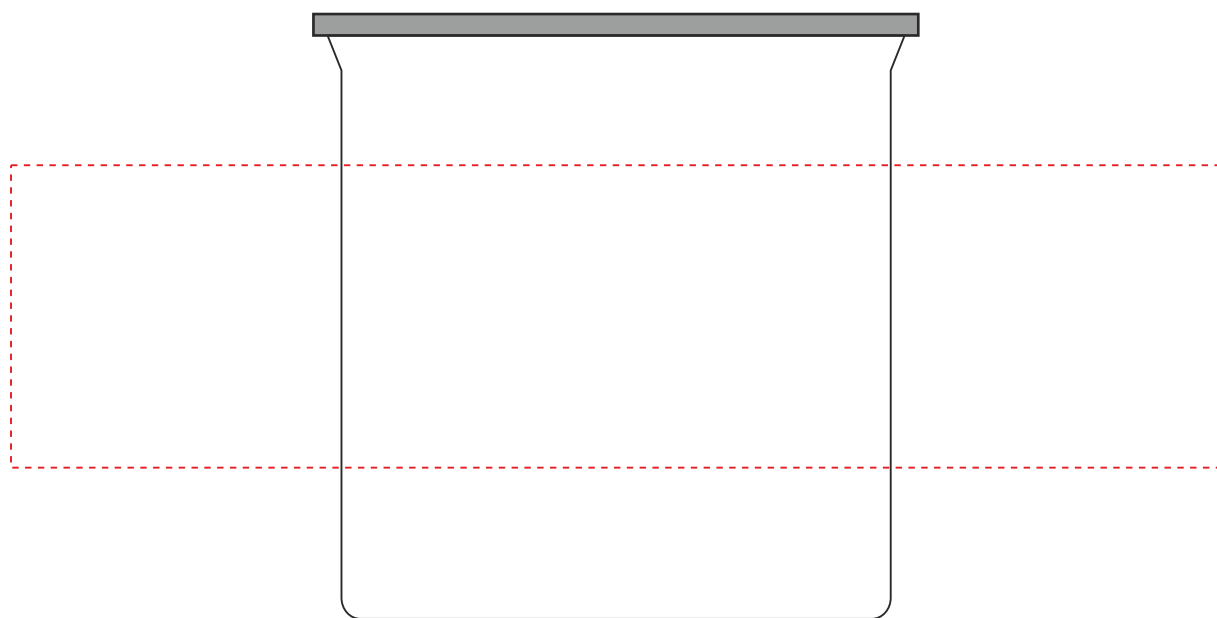

V0800

Miejsce znakowania
Placement
Lieu de marquage

Maksymalne pole znakowania
Max area dimension
Zone de marquage maximale
[mm]

Technika znakowania
Technique
Technique de marquage

item front

160x40

S

Scale 1:1

V0800

Miejsce znakowania
Placement
Lieu de marquage

Maksymalne pole znakowania
Max area dimension
Zone de marquage maximale
[mm]

Technika znakowania
Technique
Technique de marquage

item side left
item side right

60x40
60x40

S
S

Left

Right

Scale 1:1

V0800

Miejsce znakowania
Placement
Lieu de marquage

Maksymalne pole znakowania
Max area dimension
Zone de marquage maximale
[mm]

Technika znakowania
Technique
Technique de marquage

item side left
item side right

20x40
20x40

T
T

Left

Right

Scale 1:1