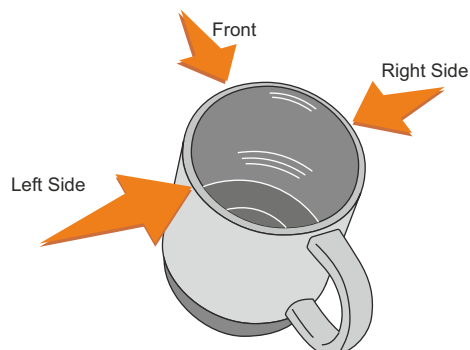

V0800

Miejsce znakowania
Placement
Lieu de marquage

Maksymalne pole znakowania
Max area dimension
Zone de marquage maximale
[mm]

Technika znakowania
Technique
Technique de marquage

item front

160x40

S

Scale 1:1

V0800

Miejsce znakowania
Placement
Lieu de marquage

Maksymalne pole znakowania
Max area dimension
Zone de marquage maximale
[mm]

Technika znakowania
Technique
Technique de marquage

item side left
item side right