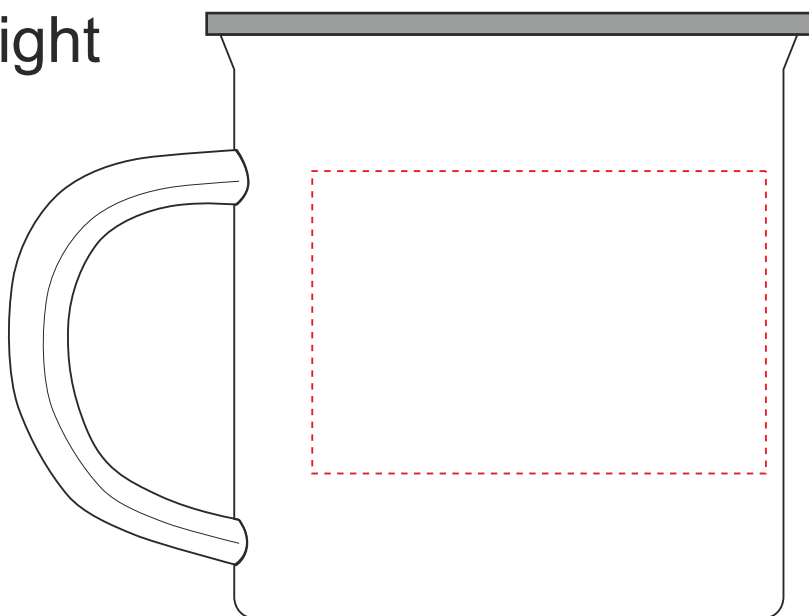

V0800

Miejsce znakowania
Placement
Lieu de marquage

Maksymalne pole znakowania
Max area dimension
Zone de marquage maximale
[mm]

Technika znakowania
Technique
Technique de marquage

item front

160x40

S

Scale 1:1

V0800

Miejsce znakowania
Placement
Lieu de marquage

Maksymalne pole znakowania
Max area dimension
Zone de marquage maximale
[mm]

Technika znakowania
Technique
Technique de marquage

item side left
item side right

60x40
60x40

S
S

Left

Right

Scale 1:1

V0800

Miejsce znakowania
Placement
Lieu de marquage

Maksymalne pole znakowania
Max area dimension
Zone de marquage maximale
[mm]

Technika znakowania
Technique
Technique de marquage

item side left
item side right

20x40
20x40

T
T

Left

Right

Scale 1:1