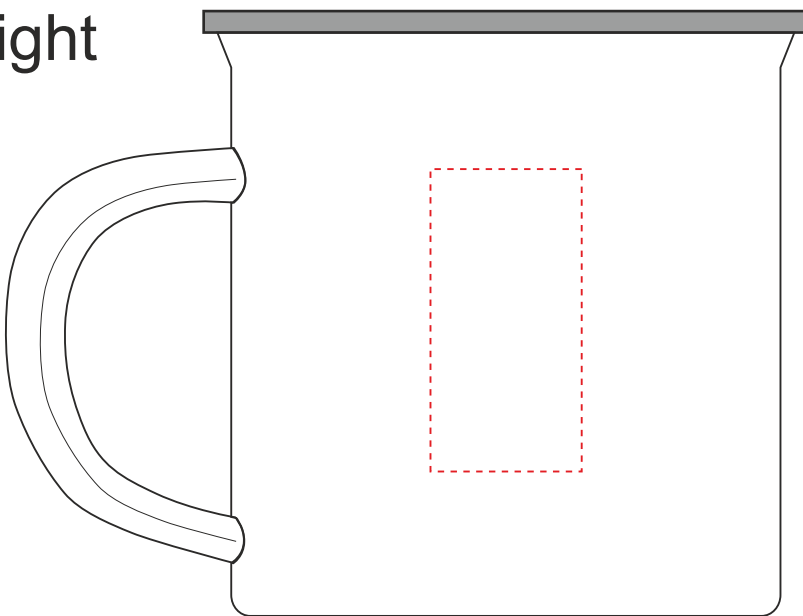

V0800

Miejsce znakowania
Placement
Lieu de marquage

Maksymalne pole znakowania
Max area dimension
Zone de marquage maximale
[mm]

Technika znakowania
Technique
Technique de marquage

item front

200x49

SL

Scale 1:1

V0800

Miejsce znakowania
Placement
Lieu de marquage

Maksymalne pole znakowania
Max area dimension
Zone de marquage maximale
[mm]

Technika znakowania
Technique
Technique de marquage

item front

160x40

S

Scale 1:1

60x40
60x40

S
S

Left

Right

Scale 1:1

V0800

Miejsce znakowania
Placement
Lieu de marquage

Maksymalne pole znakowania
Max area dimension
Zone de marquage maximale
[mm]

Technika znakowania
Technique
Technique de marquage

item side left
item side right

20x40
20x40

T
T

Left

Right

Scale 1:1