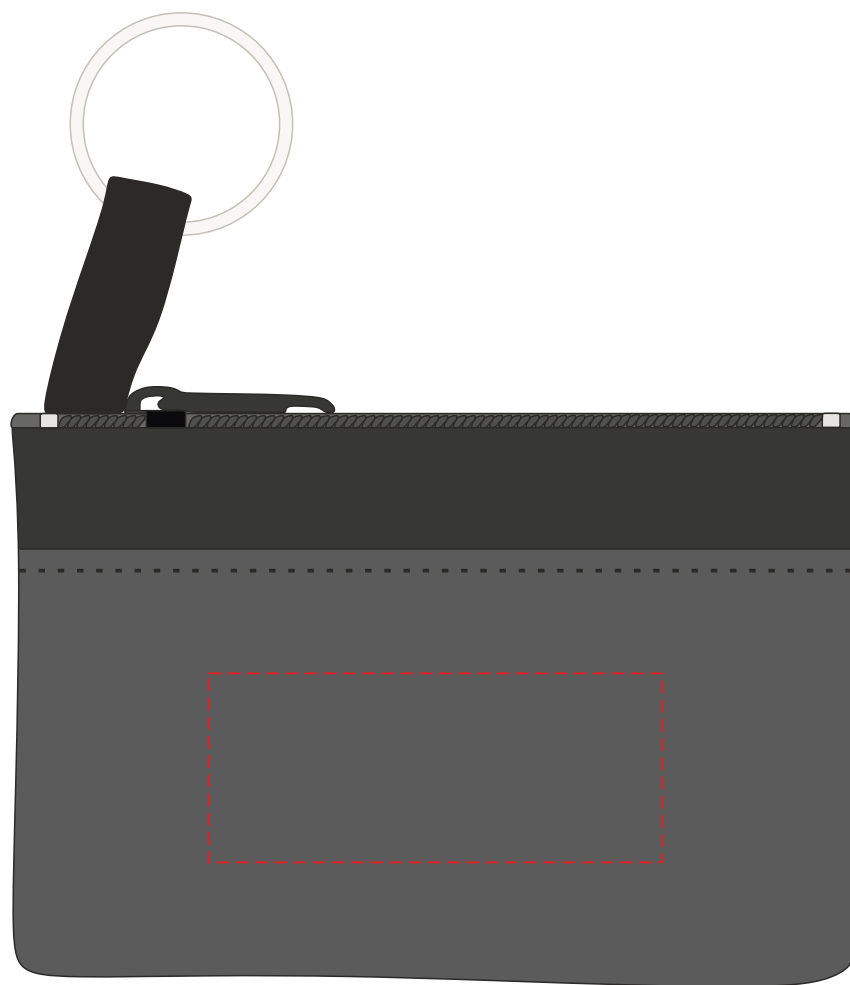

V4370

Miejsce znakowania
Placement
Lieu de marquage

Maksymalne pole znakowania
Max area dimension
Zone de marquage maximale
[mm]

Technika znakowania
Technique
Technique de marquage

item front [one colour only]

60x25

T

Scale 1:1