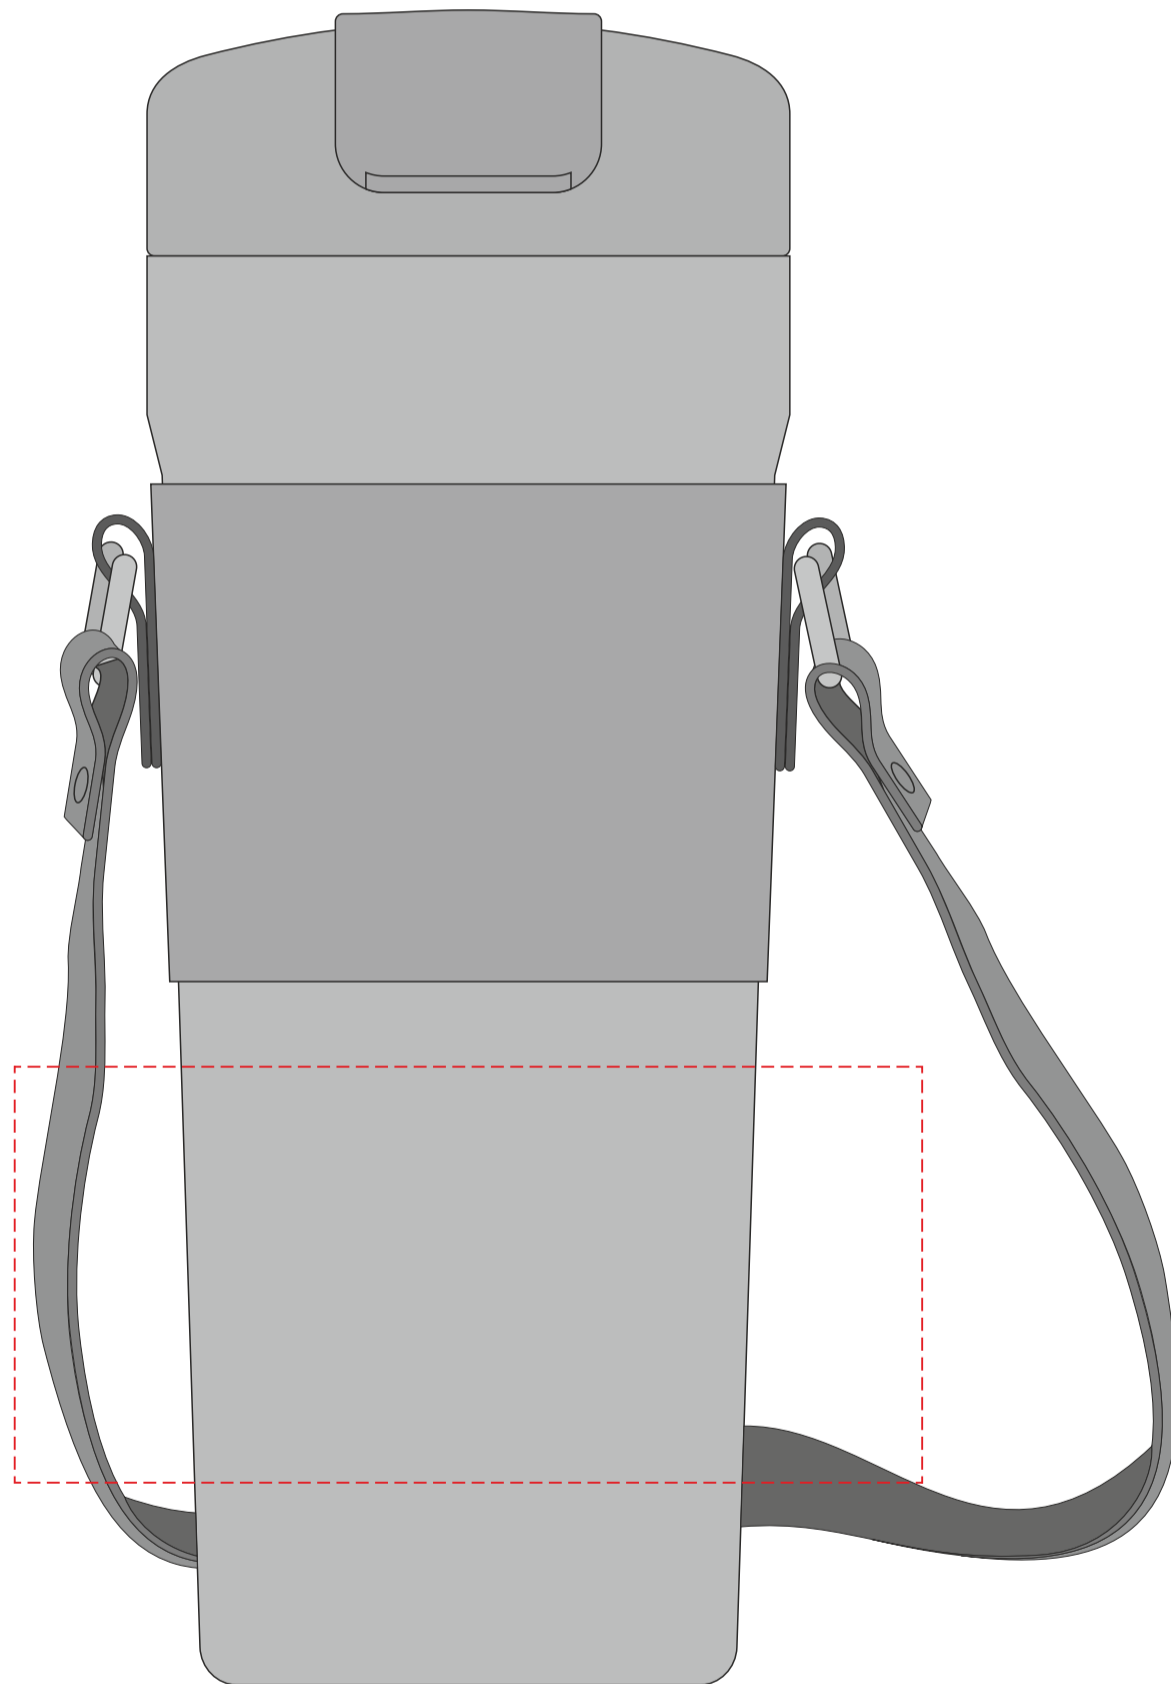

**Technika znakowania
Technique
Technique de marquage
Markierungstechnik**

item front down

55x55

L

Scale 1:1

VA492

Miejsce znakowania
Placement
Lieu de marquage
Standortmarkierung

Maksymalne pole znakowania
Max area dimension
Zone de marquage maximale
Maximale Etikettenfläche
[mm]

Technika znakowania
Technique
Technique de marquage
Markierungstechnik

item front down

120x55

L

Scale 1:1