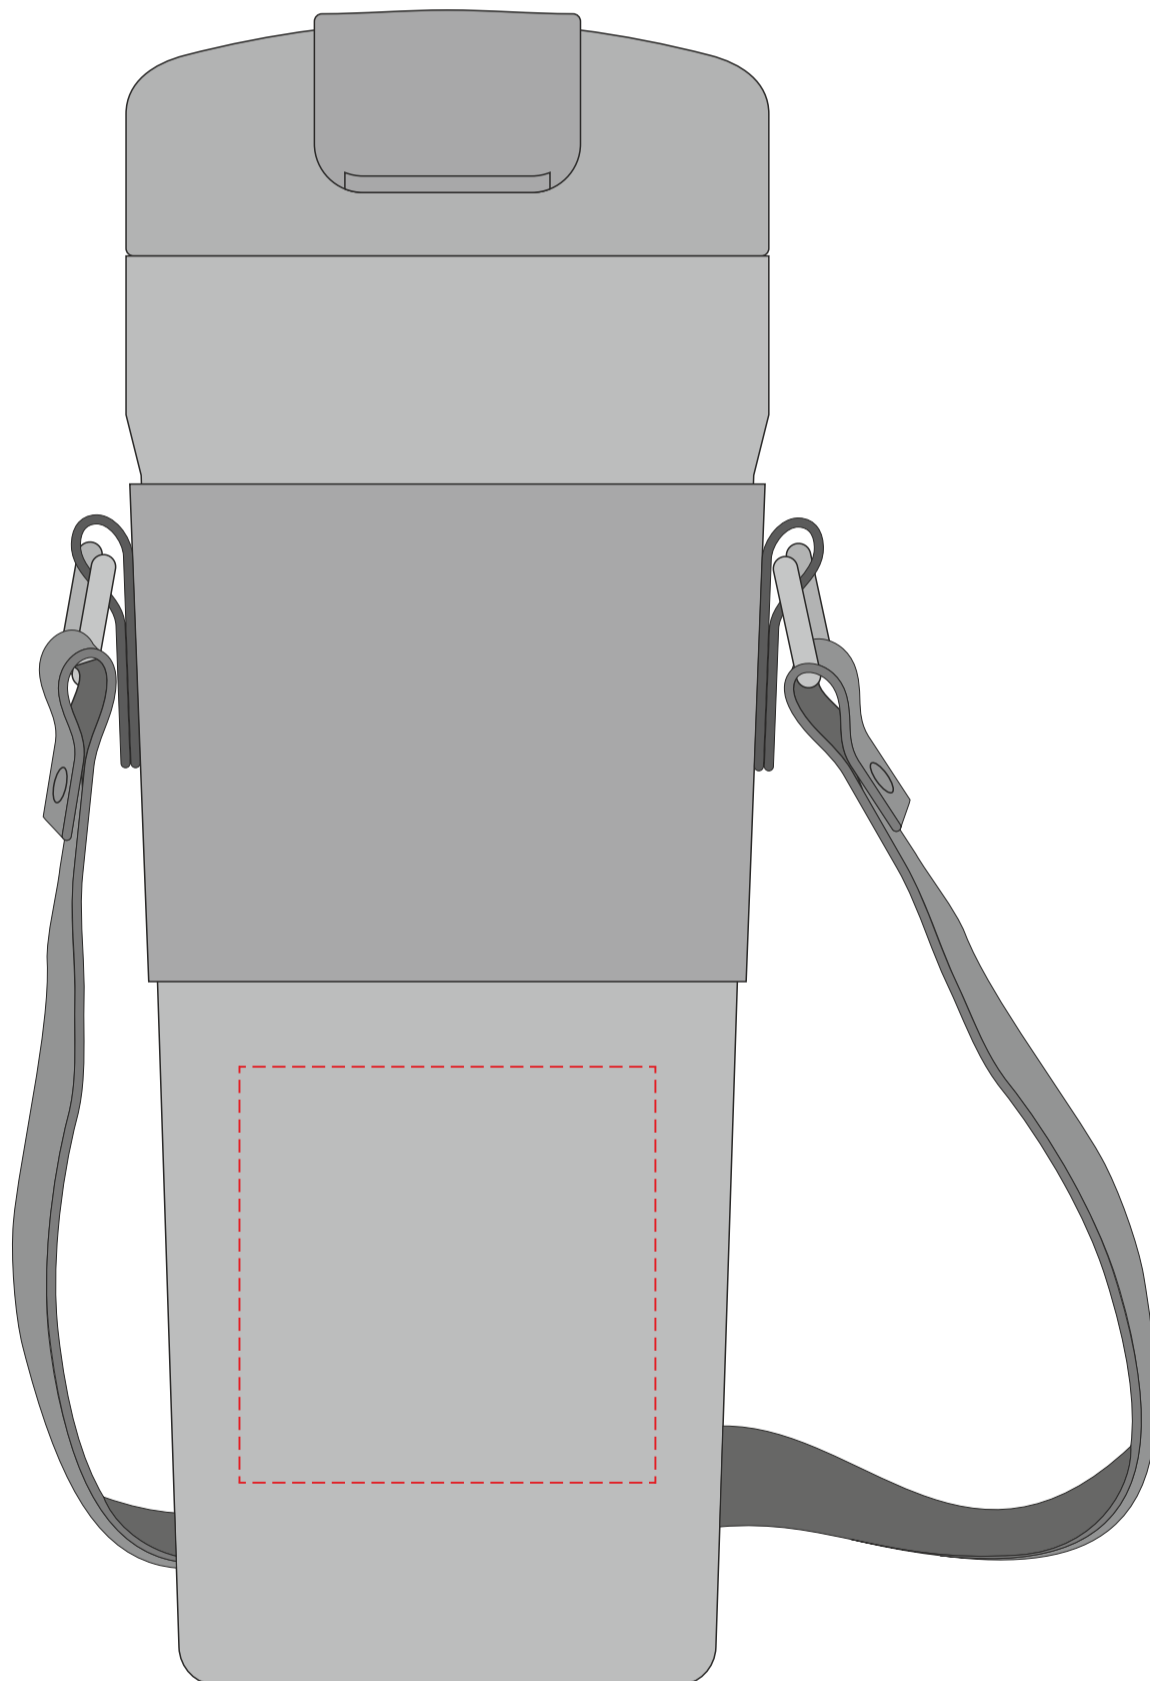

item front down

25x55

T, L

Scale 1:1

VA492

**Miejsce znakowania
Placement
Lieu de marquage
Standortmarkierung**

**Maksymalne pole znakowania
Max area dimension
Zone de marquage maximale
Maximale Etikettenfläche
[mm]**

**Technika znakowania
Technique
Technique de marquage
Markierungstechnik**

item front down

55x55

L

Scale 1:1

VA492

Miejsce znakowania
Placement
Lieu de marquage
Standortmarkierung

Maksymalne pole znakowania
Max area dimension
Zone de marquage maximale
Maximale Etikettenfläche
[mm]

Technika znakowania
Technique
Technique de marquage
Markierungstechnik

item front down

120x55

L

Scale 1:1