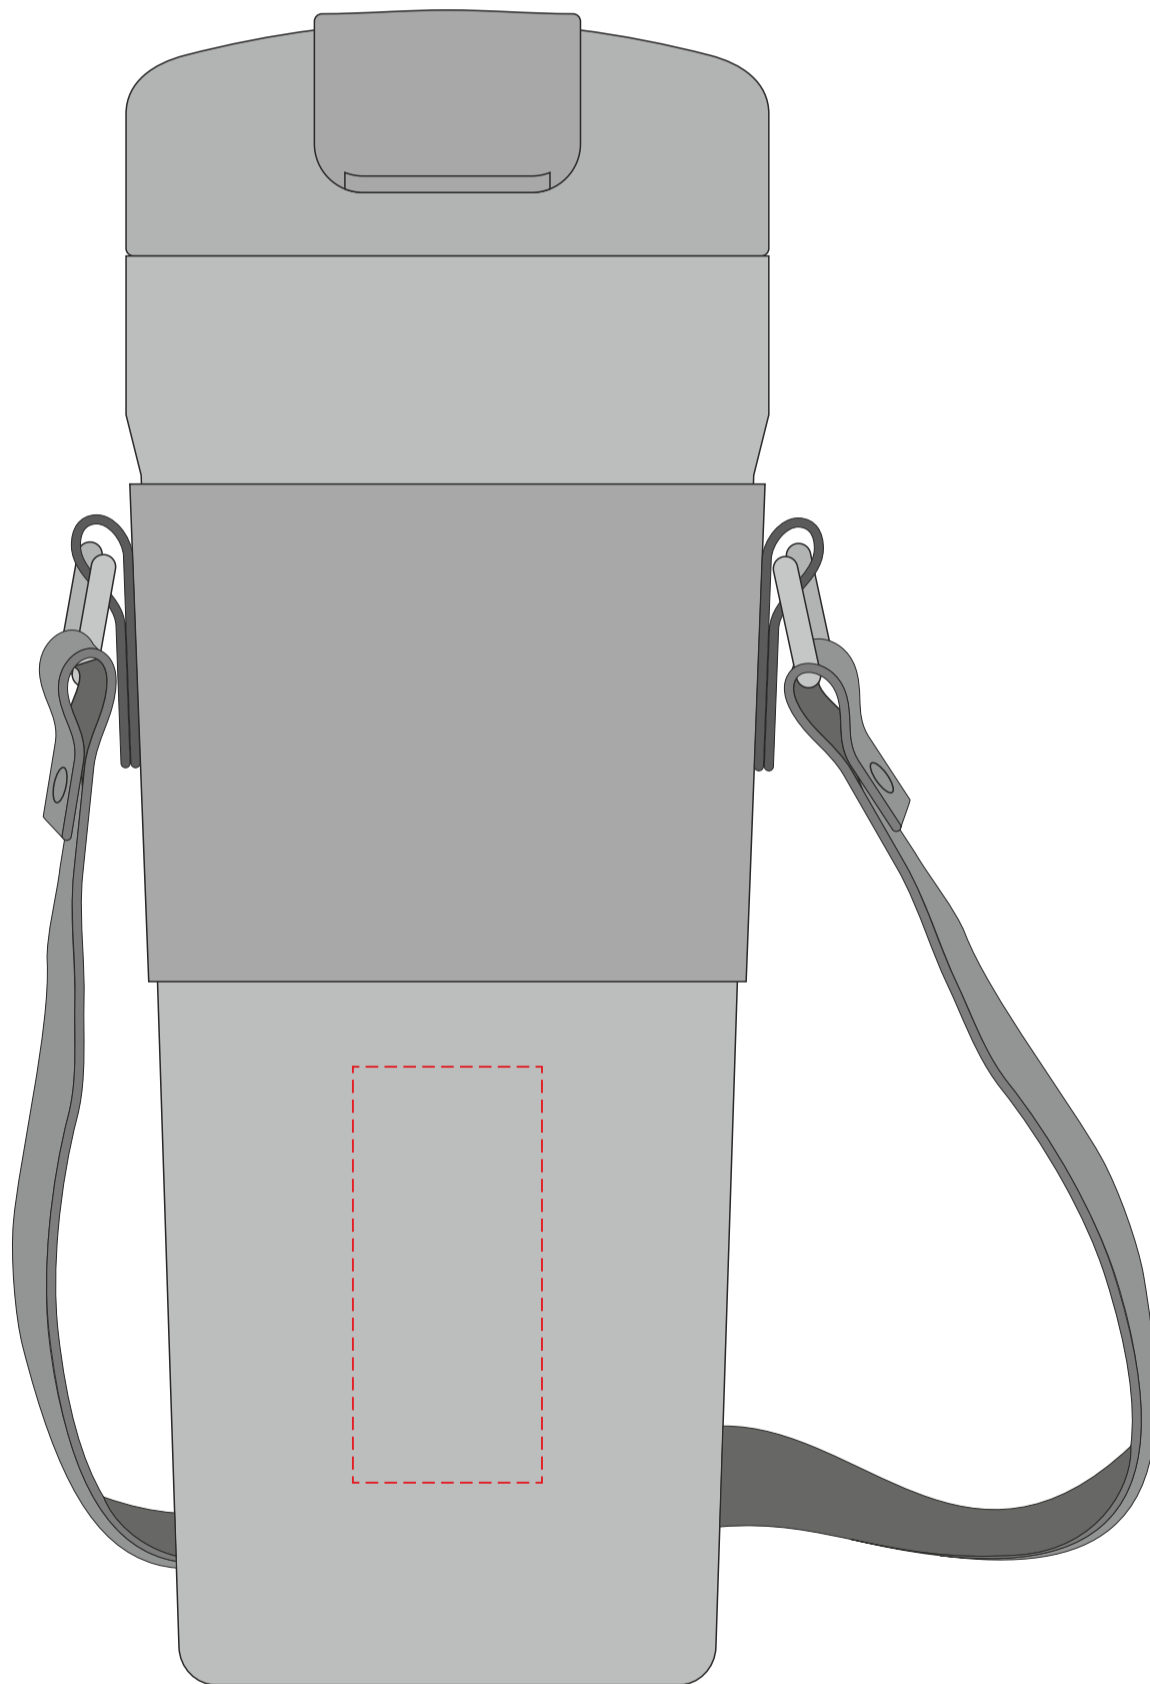

VA492

**Miejsce znakowania
Placement
Lieu de marquage
Standortmarkierung**

**Maksymalne pole znakowania
Max area dimension
Zone de marquage maximale
Maximale Etikettenfläche
[mm]**

**Technika znakowania
Technique
Technique de marquage
Markierungstechnik**

item front down

25x55

T, L

Scale 1:1

VA492

**Miejsce znakowania
Placement
Lieu de marquage
Standortmarkierung**

**Maksymalne pole znakowania
Max area dimension
Zone de marquage maximale
Maximale Etikettenfläche
[mm]**

**Technika znakowania
Technique
Technique de marquage
Markierungstechnik**

item front down

55x55

L

Scale 1:1

VA492

Miejsce znakowania
Placement
Lieu de marquage
Standortmarkierung

Maksymalne pole znakowania
Max area dimension
Zone de marquage maximale
Maximale Etikettenfläche
[mm]

Technika znakowania
Technique
Technique de marquage
Markierungstechnik

item front down

120x55

L

Scale 1:1