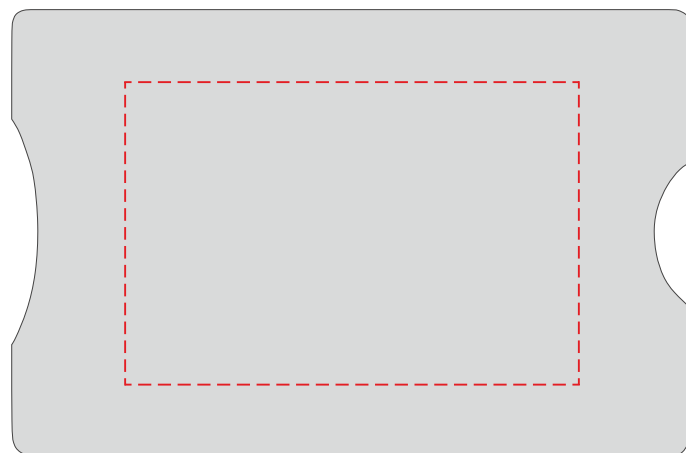

V9878

Miejsce znakowania
Placement
Lieu de marquage

Maksymalne pole znakowania
Max area dimension
Zone de marquage maximale
[mm]

Technika znakowania
Technique
Technique de marquage

item front
item back

60x40
60x40

T, FC
T, FC

Front

Back

Scale 1:1