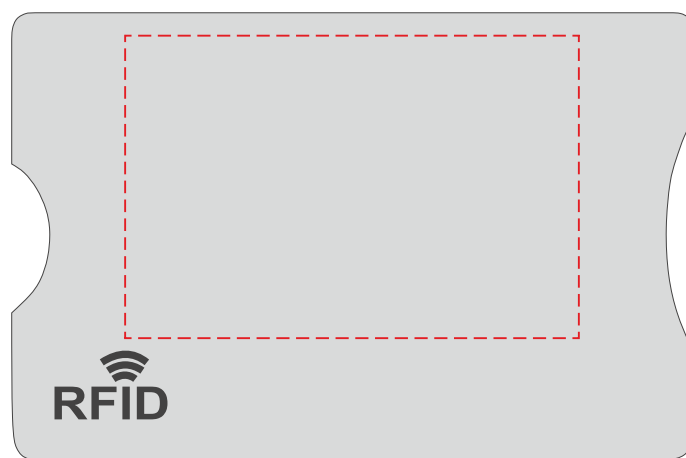

V9878

Miejsce znakowania
Placement
Lieu de marquage

Maksymalne pole znakowania
Max area dimension
Zone de marquage maximale
[mm]

Technika znakowania
Technique
Technique de marquage

item front
item back

60x40
60x40

T, FC
T, FC

Front

Back

Scale 1:1