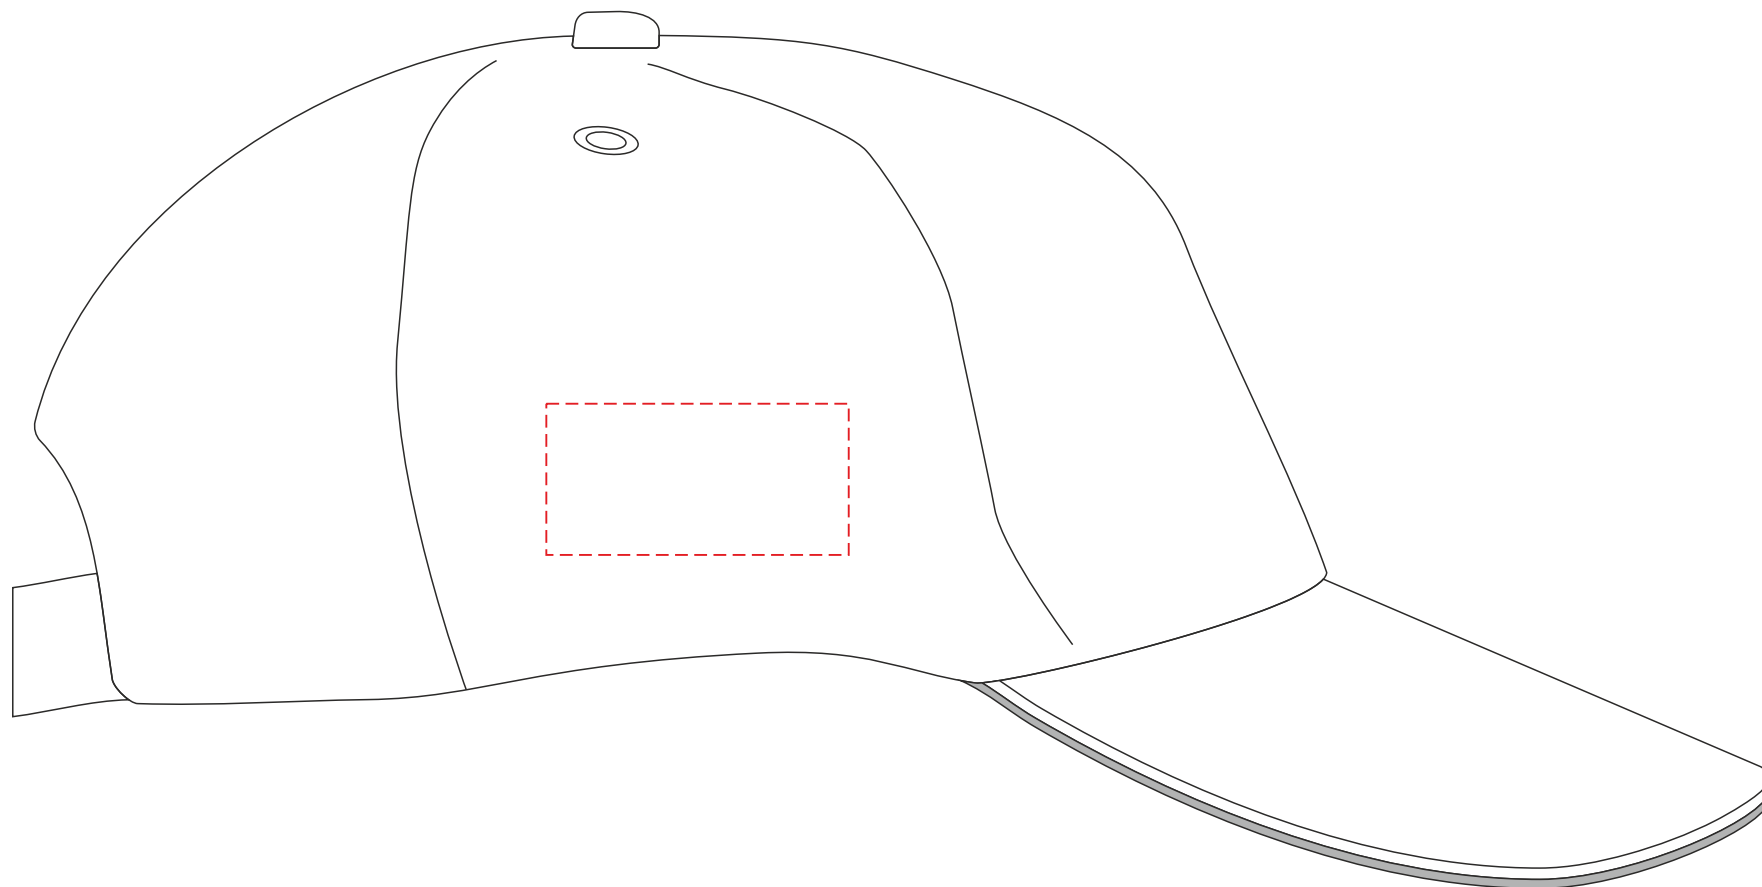

45x40  
45x40

TF, DTF, S  
TF, DTF, S

**Scale 1:1**

**V7052**

Miejsce znakowania  
Placement  
Lieu de marquage

Maksymalne pole znakowania  
Max area dimension  
Zone de marquage maximale  
[mm]

Technika znakowania  
Technique  
Technique de marquage

item right side

40x20

TF, DTF

**Scale 1:1**

**V7052**

Miejsce znakowania  
Placement  
Lieu de marquage

Maksymalne pole znakowania  
Max area dimension  
Zone de marquage maximale  
[mm]

Technika znakowania  
Technique  
Technique de marquage

item front left  
item front right

60x60  
60x60

H  
H

**Scale 1:1**