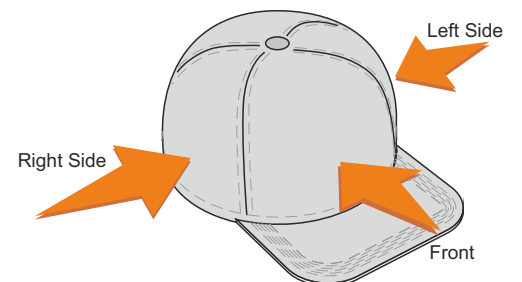

V7052

Miejsce znakowania
Placement
Lieu de marquage

Maksymalne pole znakowania
Max area dimension
Zone de marquage maximale
[mm]

Technika znakowania
Technique
Technique de marquage

item left side

40x20

TF, DTF

Scale 1:1