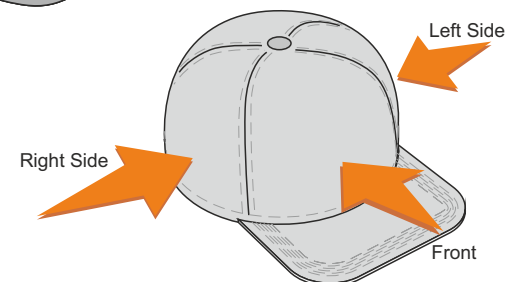

item left side

40x20

TF, DTF

**Scale 1:1**

**V7136**

Miejsce znakowania  
Placement  
Lieu de marquage

Maksymalne pole znakowania  
Max area dimension  
Zone de marquage maximale  
[mm]

Technika znakowania  
Technique  
Technique de marquage

item front left  
item front right

60x60  
60x60

H  
H

**Scale 1:1**