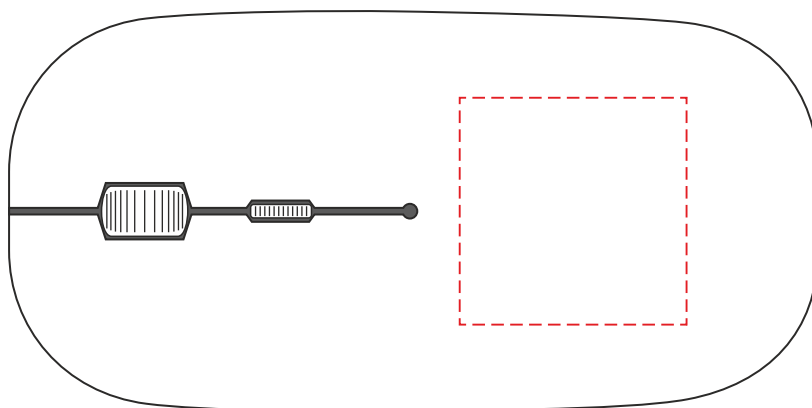

V3938

Miejsce znakowania
Placement
Lieu de marquage

Maksymalne pole znakowania
Max area dimension
Zone de marquage maximale
[mm]

Technika znakowania
Technique
Technique de marquage

item top

30x30

T, FC

Scale 1:1

V3938

Miejsce znakowania
Placement
Lieu de marquage

Maksymalne pole znakowania
Max area dimension
Zone de marquage maximale
[mm]

Technika znakowania
Technique
Technique de marquage

casing top

40x40

T, FC

Scale 1:1