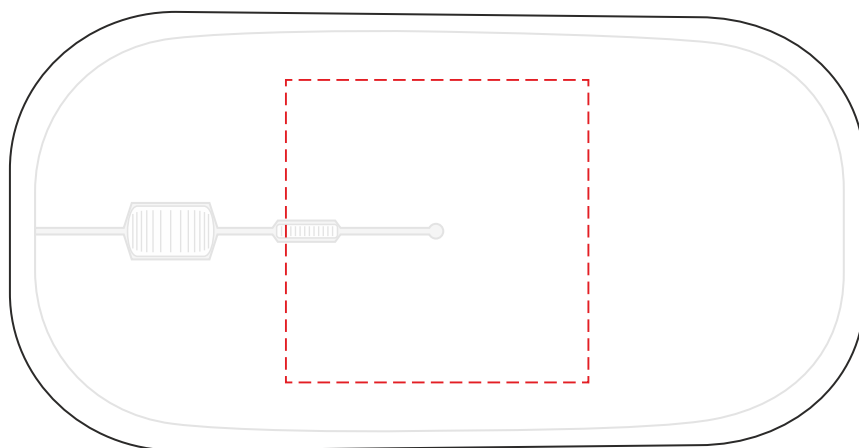

V3938

Miejsce znakowania
Placement
Lieu de marquage

Maksymalne pole znakowania
Max area dimension
Zone de marquage maximale
[mm]

Technika znakowania
Technique
Technique de marquage

item top

30x30

T, FC

Scale 1:1

V3938

Miejsce znakowania
Placement
Lieu de marquage

Maksymalne pole znakowania
Max area dimension
Zone de marquage maximale
[mm]

Technika znakowania
Technique
Technique de marquage

casing top

40x40

T, FC

Scale 1:1