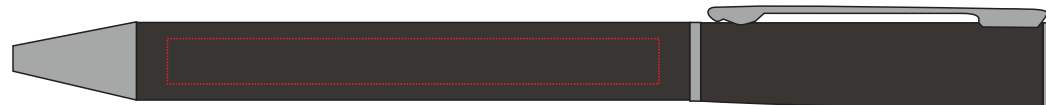

Vg560

Miejsce znakowania
Placement
Lieu de marquage

Maksymalne pole znakowania
Max area dimension
Zone de marquage maximale
[mm]

Technika znakowania
Technique
Technique de marquage

item barrel

65x6

L

Scale 1:1