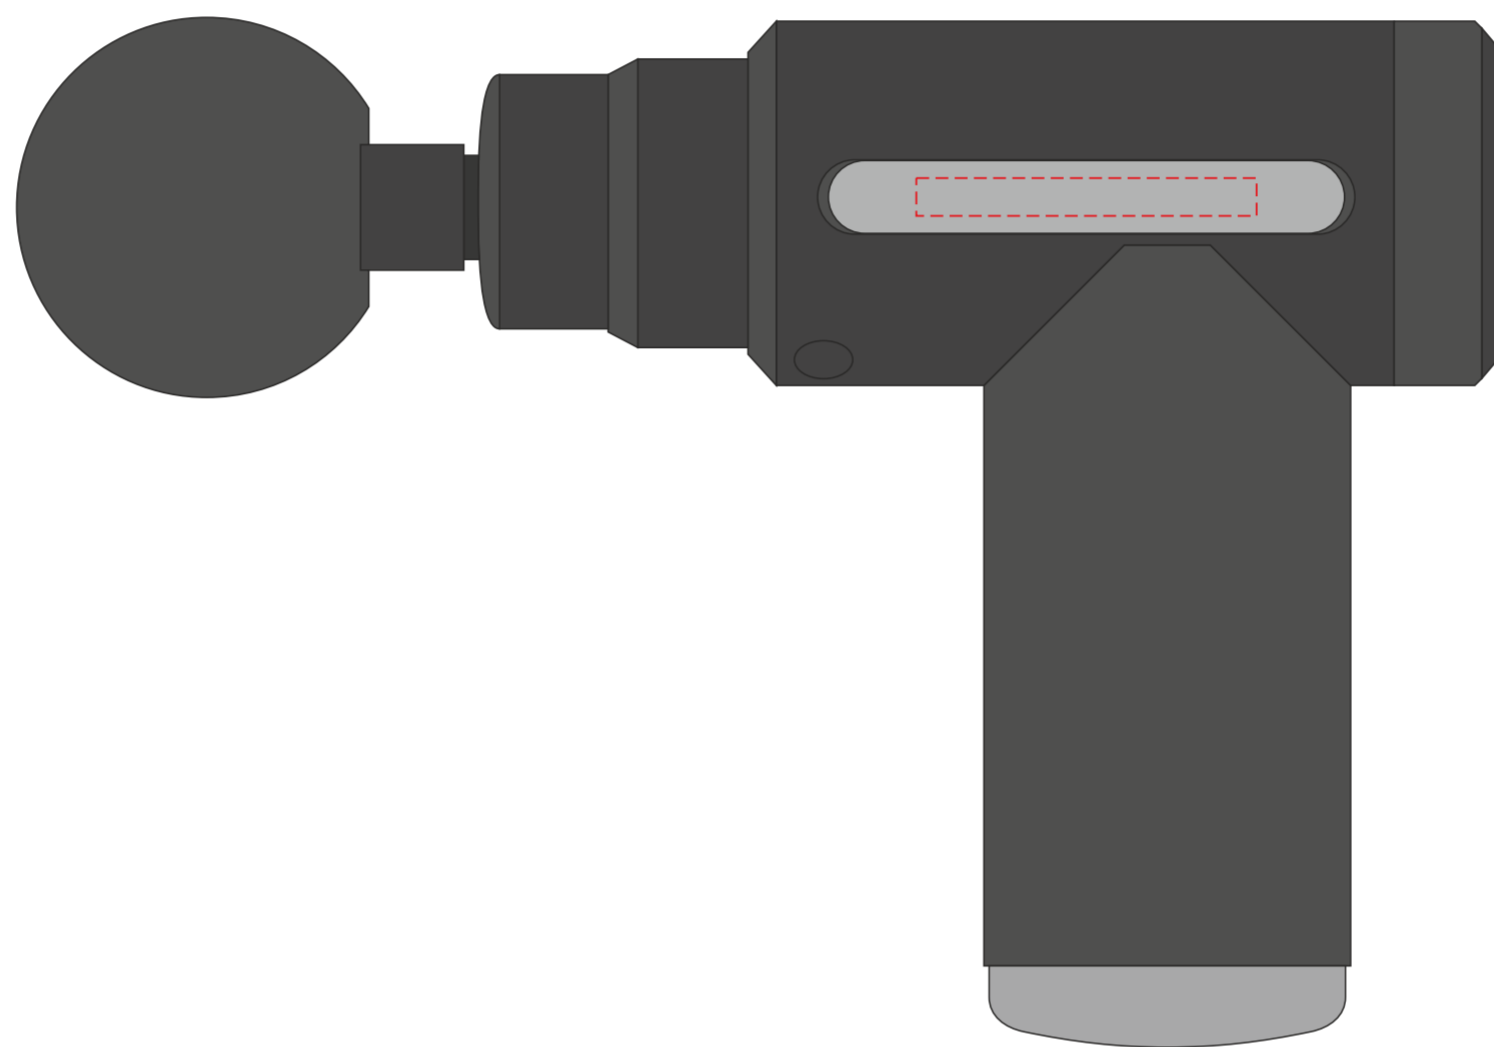

# VA181

Miejsce znakowania  
Placement

Maksymalne pole znakowania  
Max area dimension  
[mm]

Technika znakowania  
Technique

item left side  
item right side

45x5  
45x5

T  
T

left side

right side

**Scale 1:1**