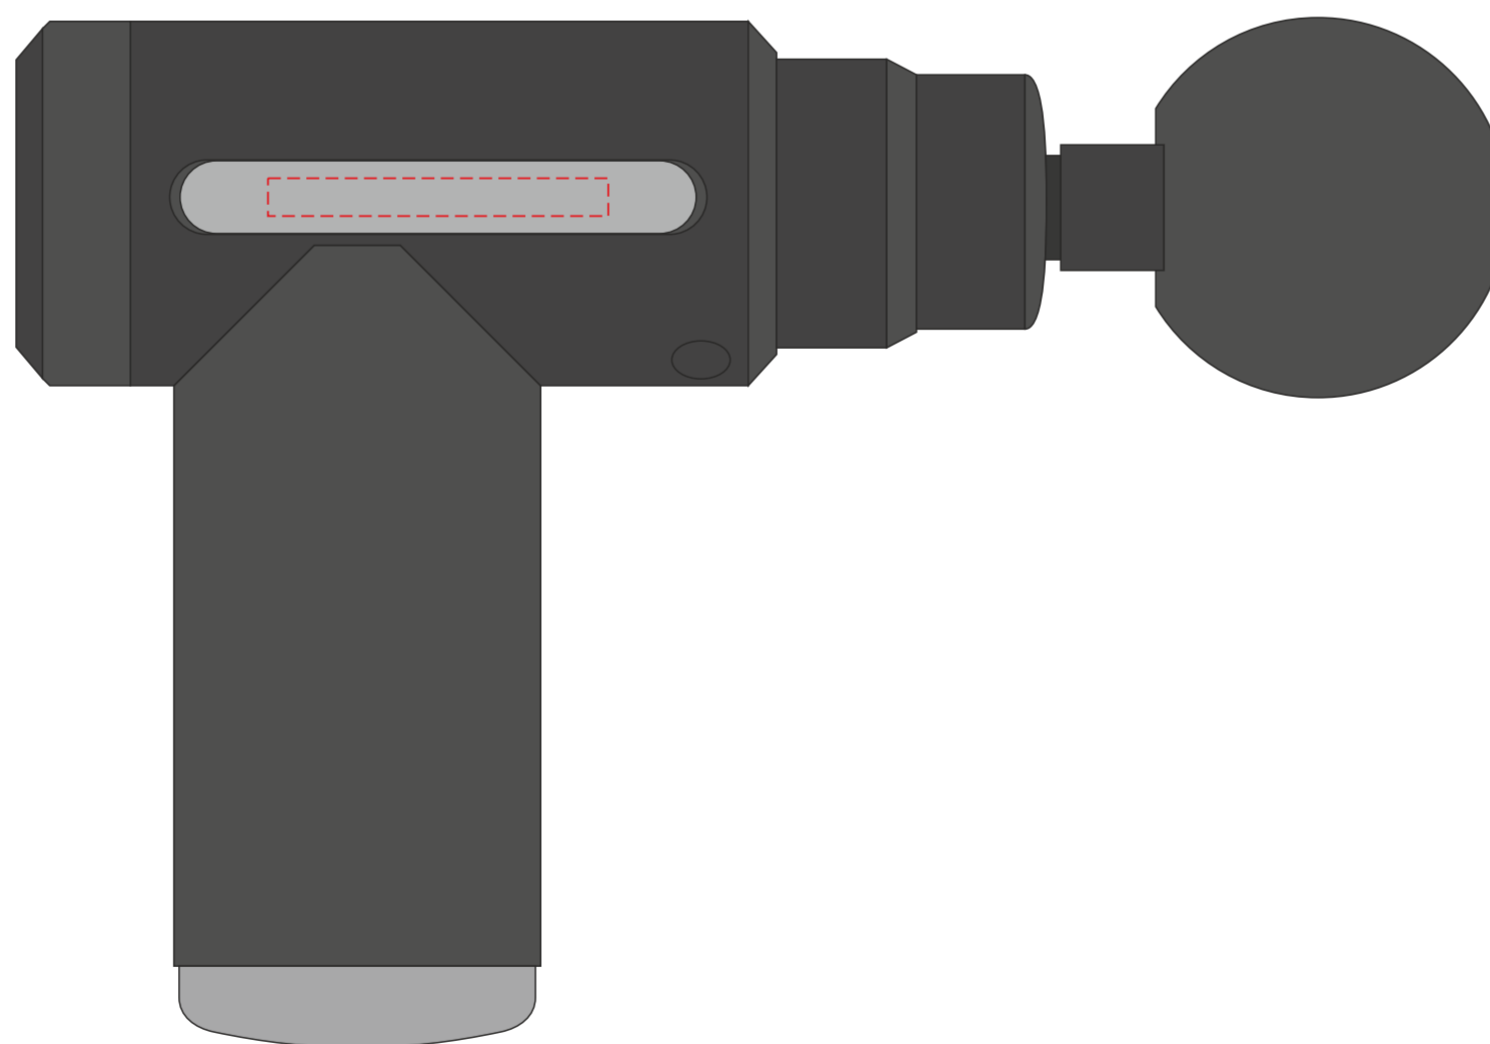

# VA181

Miejsce znakowania  
Placement

Maksymalne pole znakowania  
Max area dimension  
[mm]

Technika znakowania  
Technique

item left side  
item right side

45x5  
45x5

T  
T

left side

right side

**Scale 1:1**