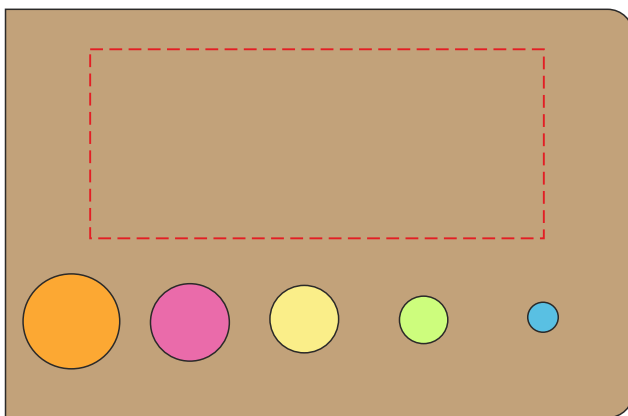

V2570

Miejsce znakowania
Placement
Lieu de marquage

Maksymalne pole znakowania
Max area dimension
Zone de marquage maximale
[mm]

Technika znakowania
Technique
Technique de marquage

item front
item back

60x25
60x30

T, TF, DTF, FC
T, TF, DTF

Front

Back

Scale 1:1