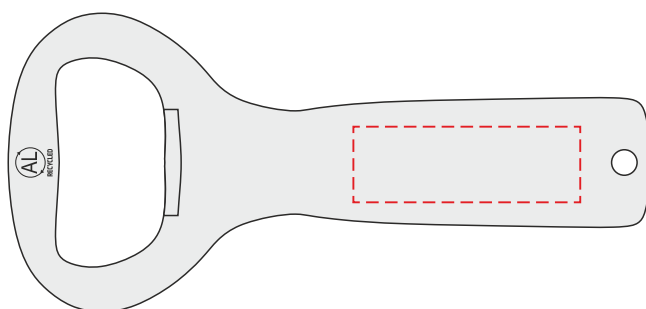

V2107

Miejsce znakowania
Placement
Lieu de marquage
Standortmarkierung

Maksymalne pole znakowania
Max area dimension
Zone de marquage maximale
Maximale Etikettenfläche
[mm]

Technika znakowania
Technique
Technique de marquage
Markierungstechnik

item front
item back

30x10
30x10

T, L
T, L

Scale 1:1