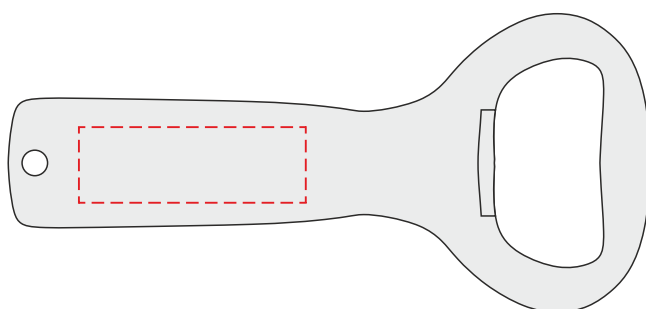

V2107

Miejsce znakowania
Placement
Lieu de marquage
Standortmarkierung

Maksymalne pole znakowania
Max area dimension
Zone de marquage maximale
Maximale Etikettenfläche
[mm]

Technika znakowania
Technique
Technique de marquage
Markierungstechnik

item front
item back

30x10
30x10

T, L
T, L

Scale 1:1