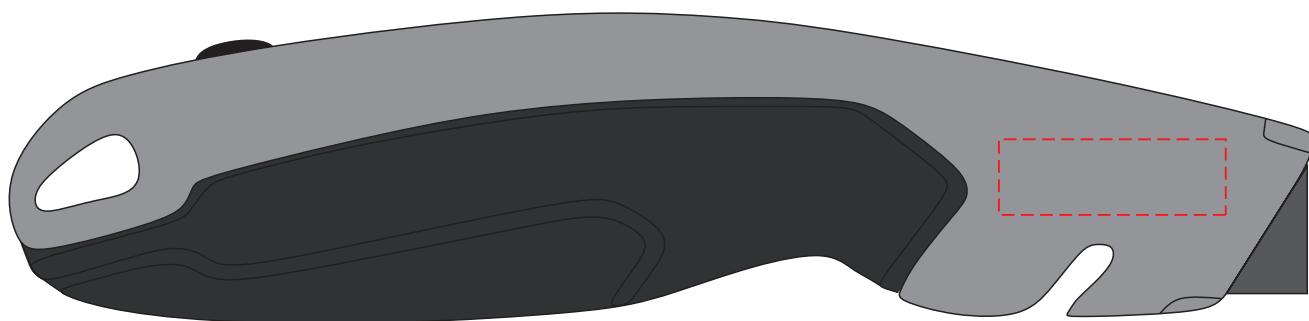

P215.13x

Miejsce znakowania
Placement
Lieu de marquage

Maksymalne pole znakowania
Max area dimension
Zone de marquage maximale
[mm]

Technika znakowania
Technique
Technique de marquage

item - front

30x10

T

Scale 1:1