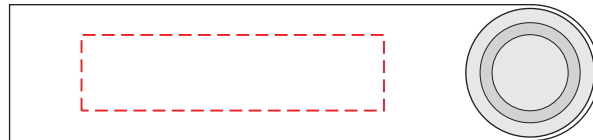

**v9493**

Miejsce znakowania  
Placement  
Lieu de marquage

Maksymalne pole znakowania  
Max area dimension  
Zone de marquage maximale  
[mm]

Technika znakowania  
Technique  
Technique de marquage

item - top

40x10

L

**Scale 1:1**