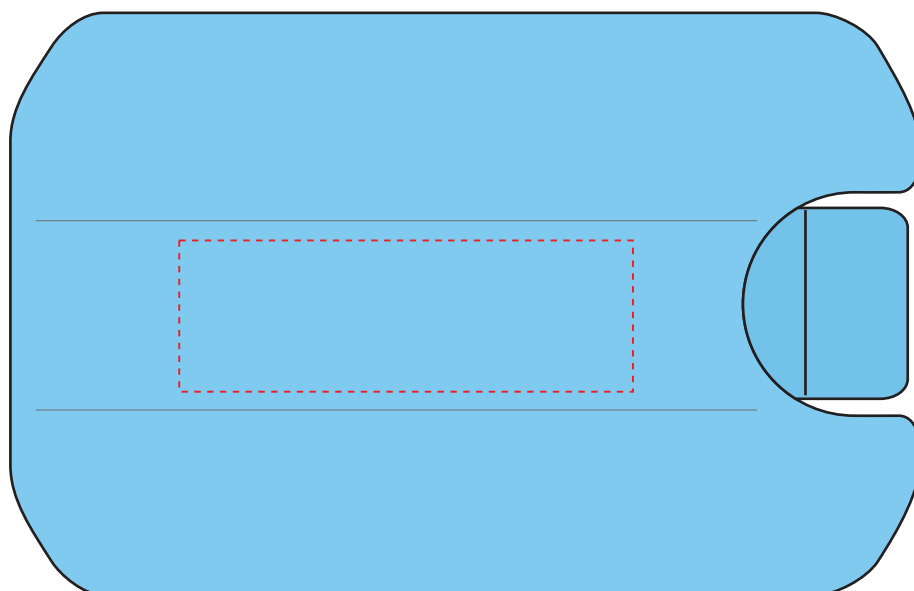

# V7918

Miejsce znakowania  
Placement  
Lieu de marquage

Maksymalne pole znakowania  
Max area dimension  
Zone de marquage maximale  
[mm]

Technika znakowania  
Technique  
Technique de marquage

item back

60x18

T, L

**Scale 1:1**