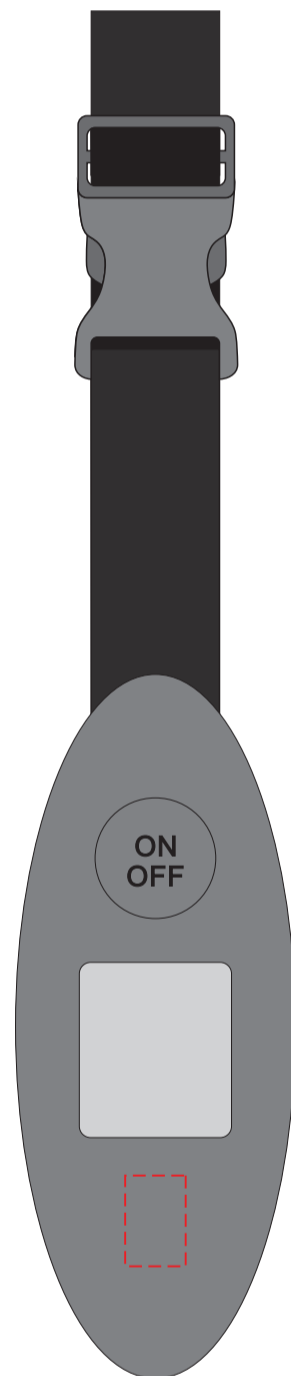

V4999

Miejsce znakowania
Placement

Maksymalne pole znakowania
Max area dimension
[mm]

Technika znakowania
Technique

casing front

100x100

TC, FC

Scale 1:1

V4999

**Miejsce znakowania
Placement**

**Maksymalne pole znakowania
Max area dimension
[mm]**

**Technika znakowania
Technique**

belt front

35x15

T

Scale 1:1

V4999

Miejsce znakowania
Placement

Maksymalne pole znakowania
Max area dimension
[mm]

Technika znakowania
Technique

padlock front

15x4

T

Scale 1:1

V4999

Miejsce znakowania
Placement

Maksymalne pole znakowania
Max area dimension
[mm]

Technika znakowania
Technique

luggage scale front

8x12

T

Scale 1:1