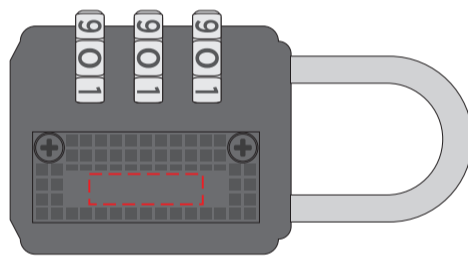

V4999

**Miejsce znakowania
Placement**

**Maksymalne pole znakowania
Max area dimension
[mm]**

**Technika znakowania
Technique**

belt front

35x15

T

Scale 1:1

V4999

Miejsce znakowania
Placement

Maksymalne pole znakowania
Max area dimension
[mm]

Technika znakowania
Technique

padlock front

15x4

T

Scale 1:1

V4999

Miejsce znakowania
Placement

Maksymalne pole znakowania
Max area dimension
[mm]

Technika znakowania
Technique

luggage scale front

8x12

T

Scale 1:1