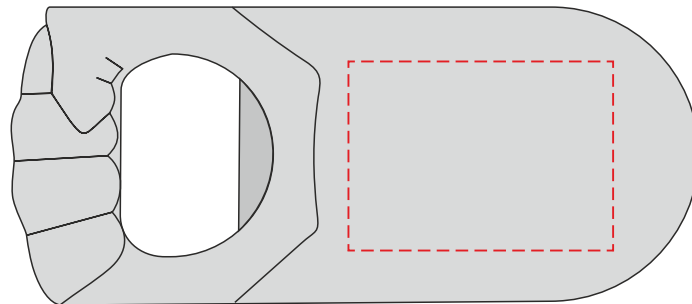

V9966

Miejsce znakowania
Placement
Lieu de marquage
Standortmarkierung

Maksymalne pole znakowania
Max area dimension
Zone de marquage maximale
Maximale Etikettenfläche
[mm]

Technika znakowania
Technique
Technique de marquage
Markierungstechnik

item top

35x25

T, D,FC

Scale 1:1