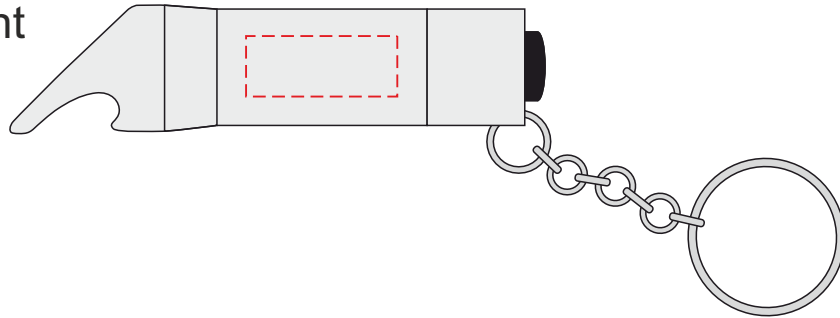

# V4194

Miejsce znakowania  
Placement  
Lieu de marquage

Maksymalne pole znakowania  
Max area dimension  
Zone de marquage maximale  
[mm]

Technika znakowania  
Technique  
Technique de marquage

item front  
item back

20x8  
20x8

L  
L

Front

Back

**Scale 1:1**