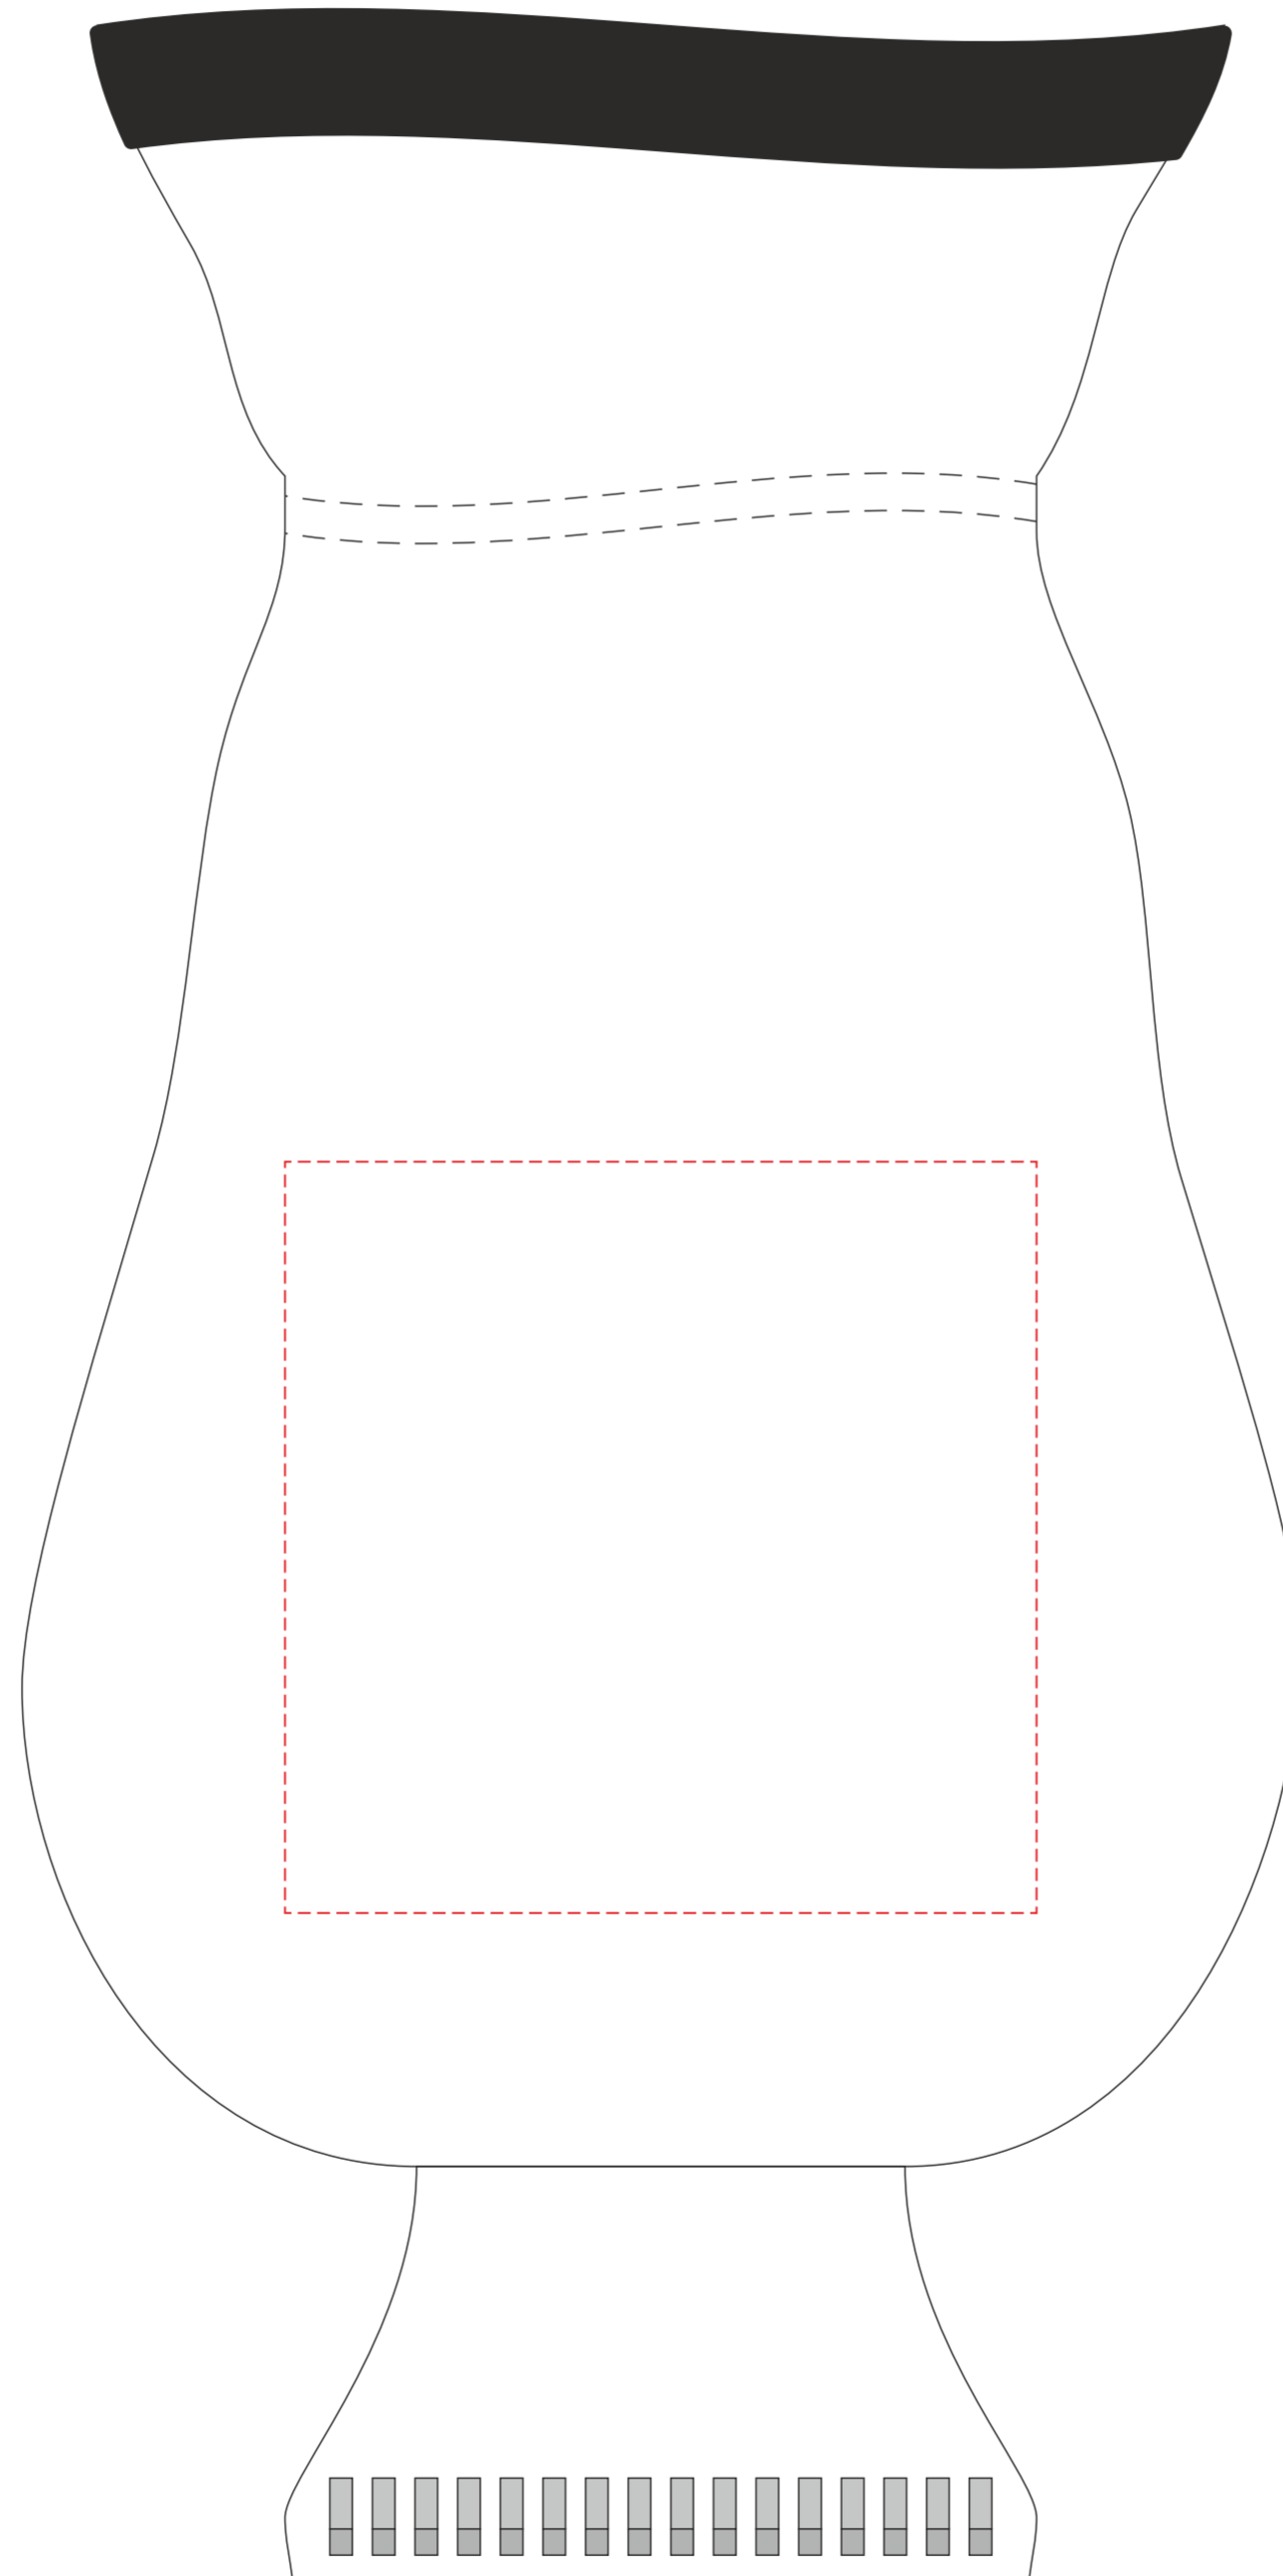

# V5443

Miejsce znakowania  
Placement  
Lieu de marquage  
Standortmarkierung

Maksymalne pole znakowania  
Max area dimension  
Zone de marquage maximale  
Maximale Etikettenfläche  
[mm]

Technika znakowania  
Technique  
Technique de marquage  
Markierungstechnik

item front

100x100

TF, DTF

**Scale 1:1**

item front

60x20

T

**Scale 1:1**