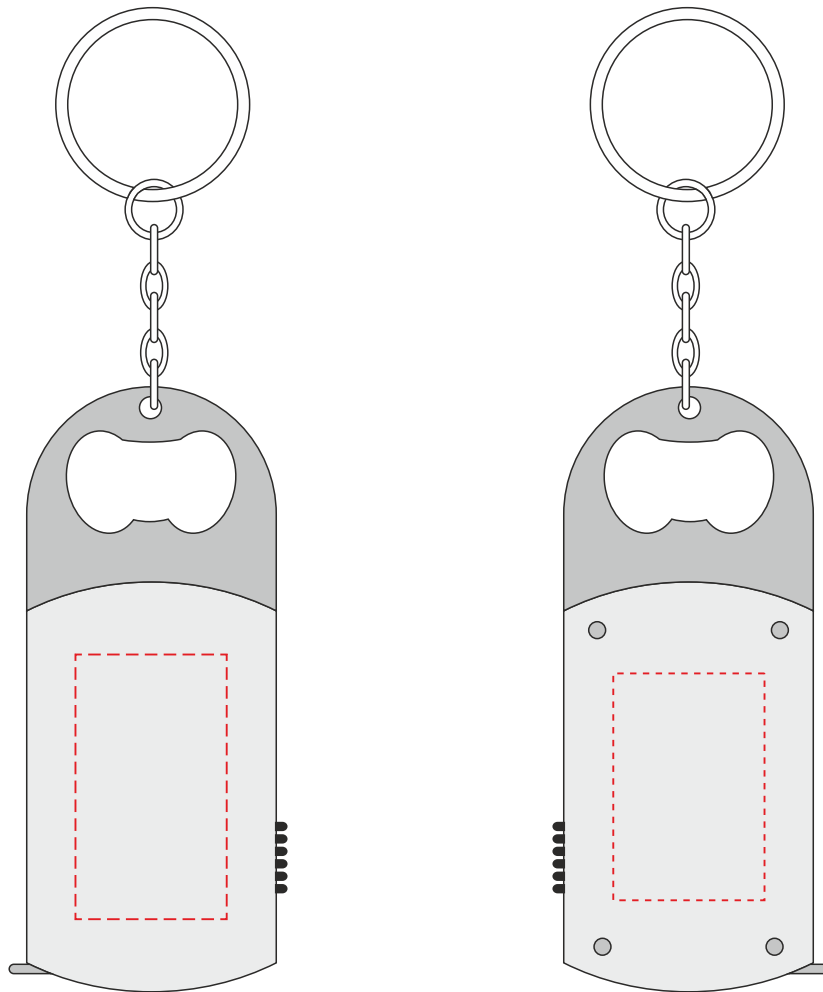

# V9458

Miejsce znakowania  
Placement  
Lieu de marquage  
Standortmarkierung

Maksymalne pole znakowania  
Max area dimension  
Zone de marquage maximale  
Maximale Etikettenfläche  
[mm]

Technika znakowania  
Technique  
Technique de marquage  
Markierungstechnik

item front  
item back

35x20  
30x20

T, FC  
T, FC

**Scale 1:1**