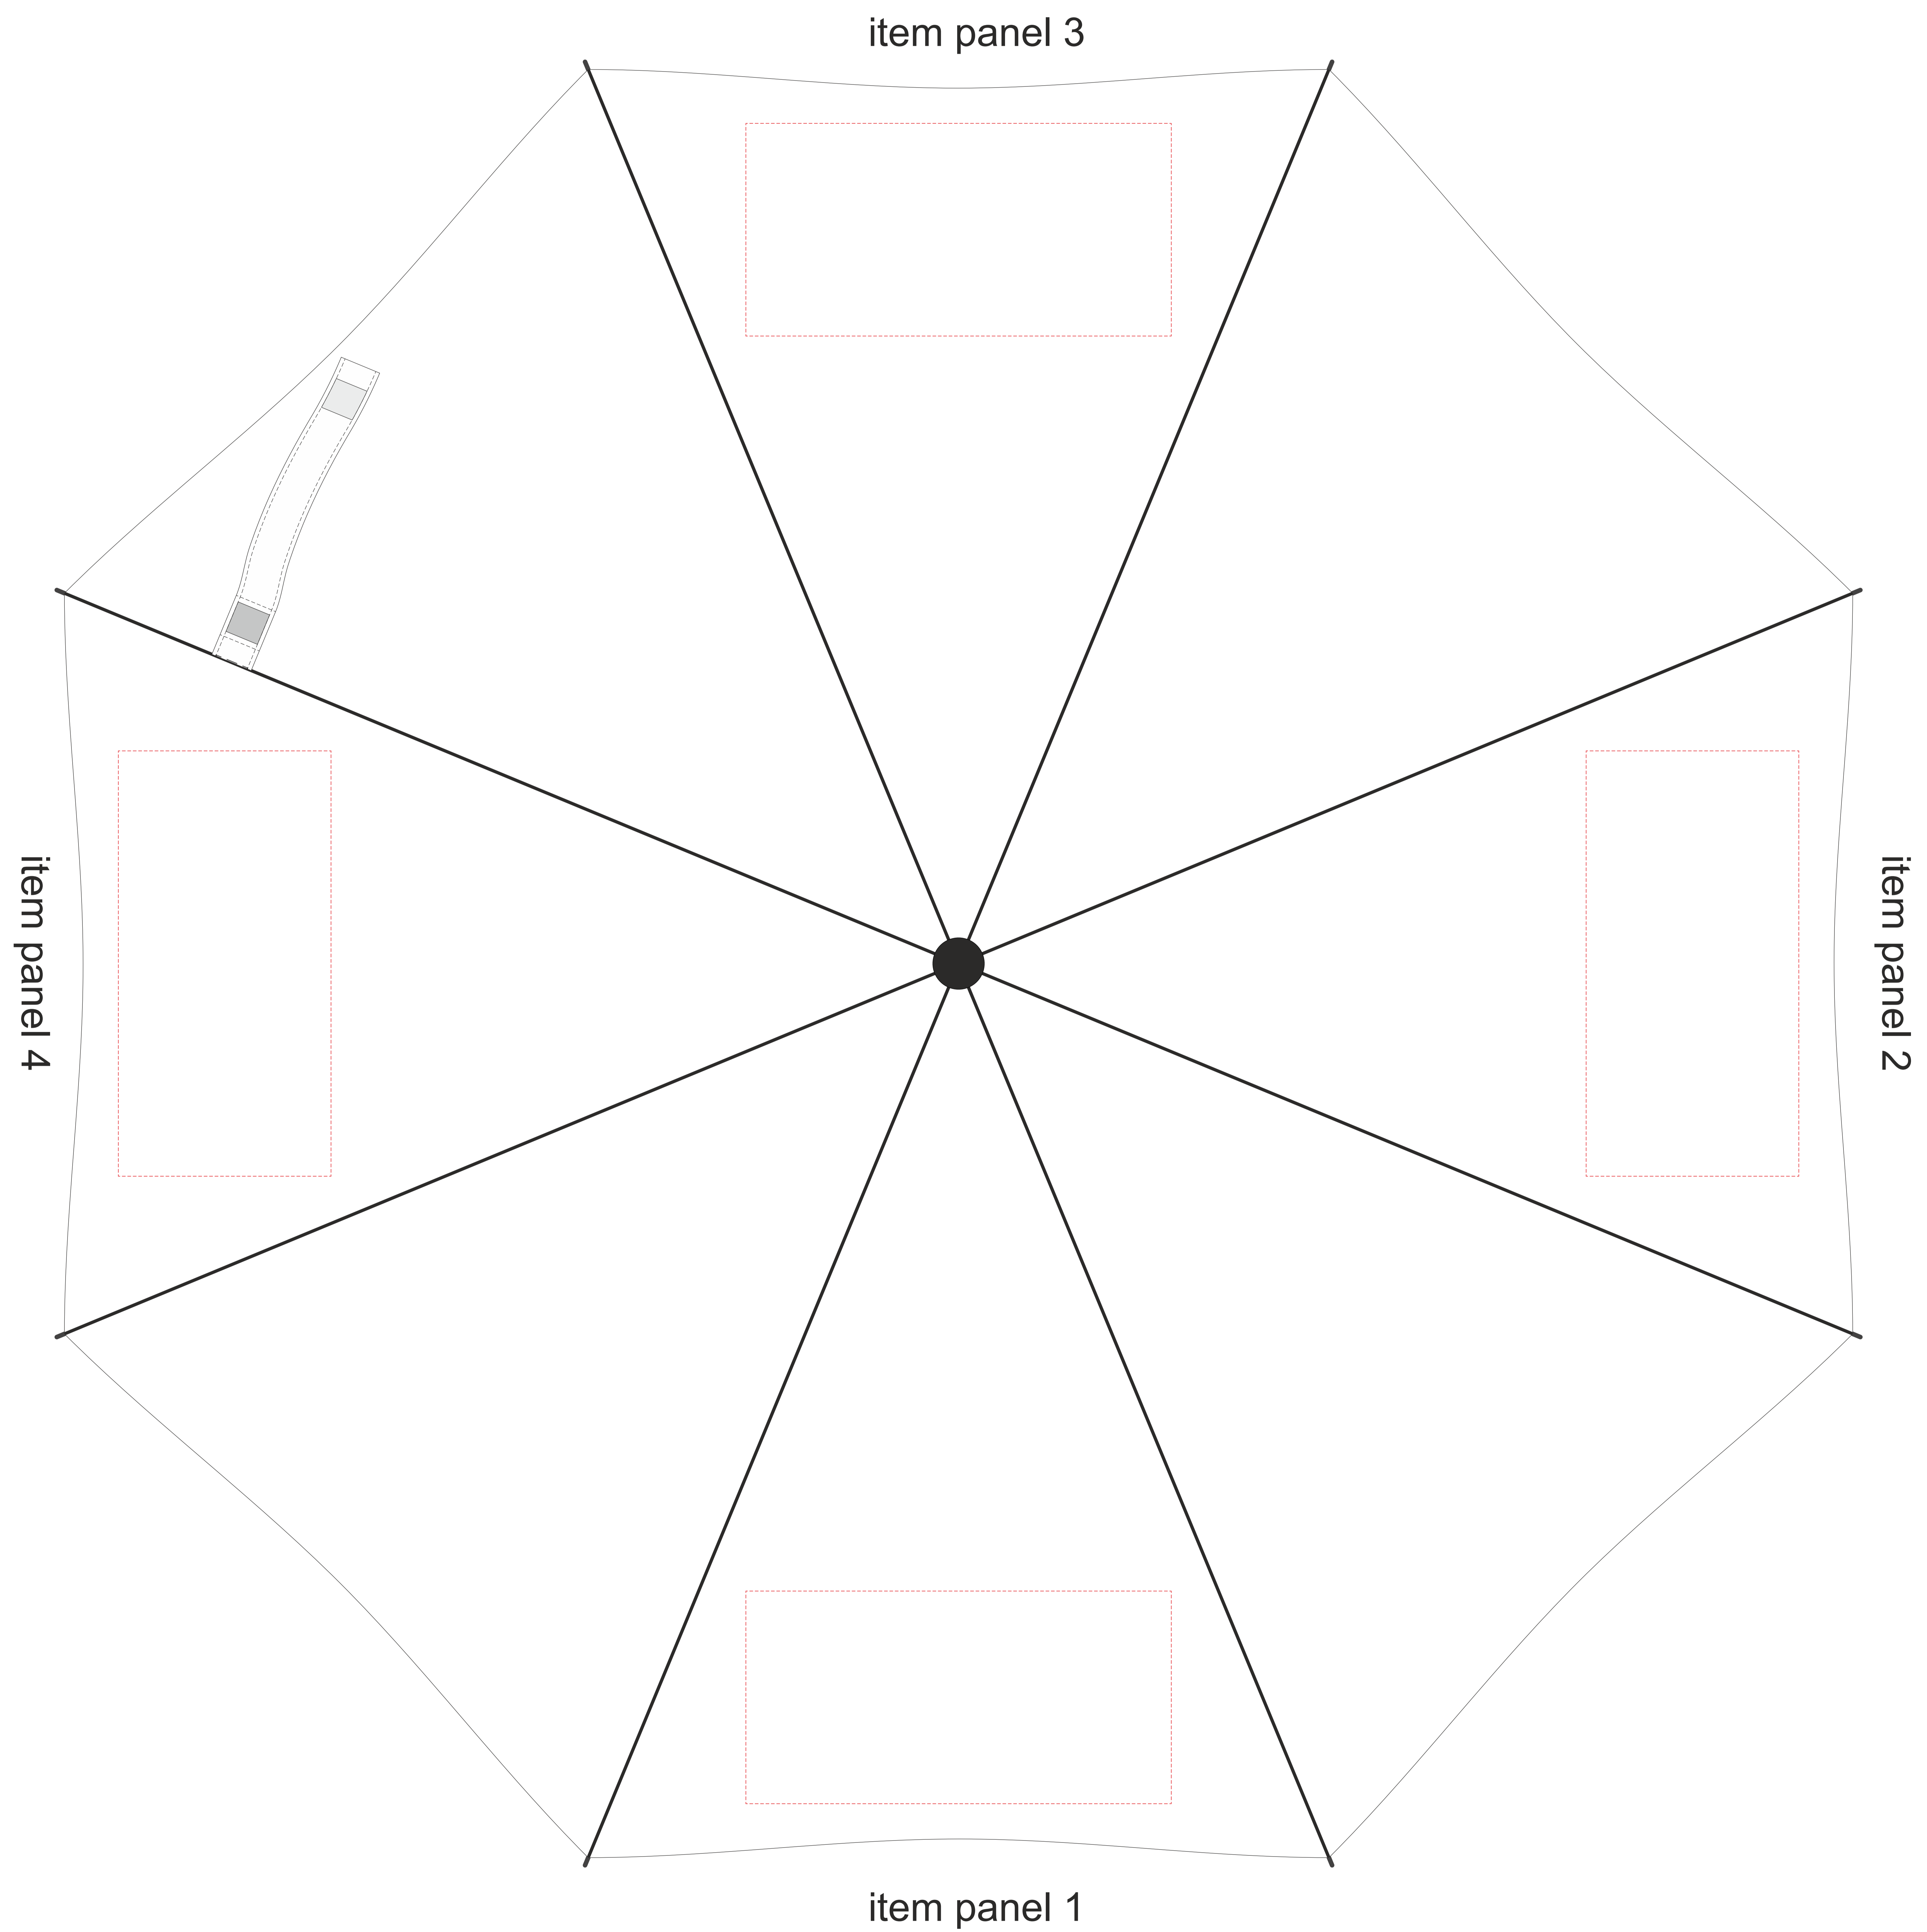

# V4955

Miejsce znakowania  
Placement  
Lieu de marquage  
Standortmarkierung

Maksymalne pole znakowania  
Max area dimension  
Zone de marquage maximale  
Maximale Etikettenfläche  
[mm]

Technika znakowania  
Technique  
Technique de marquage  
Markierungstechnik

item panel 1  
item panel 2  
item panel 3  
item panel 4

200x100  
200x100  
200x100  
200x100

S  
S  
S  
S

**Scale 1:1**