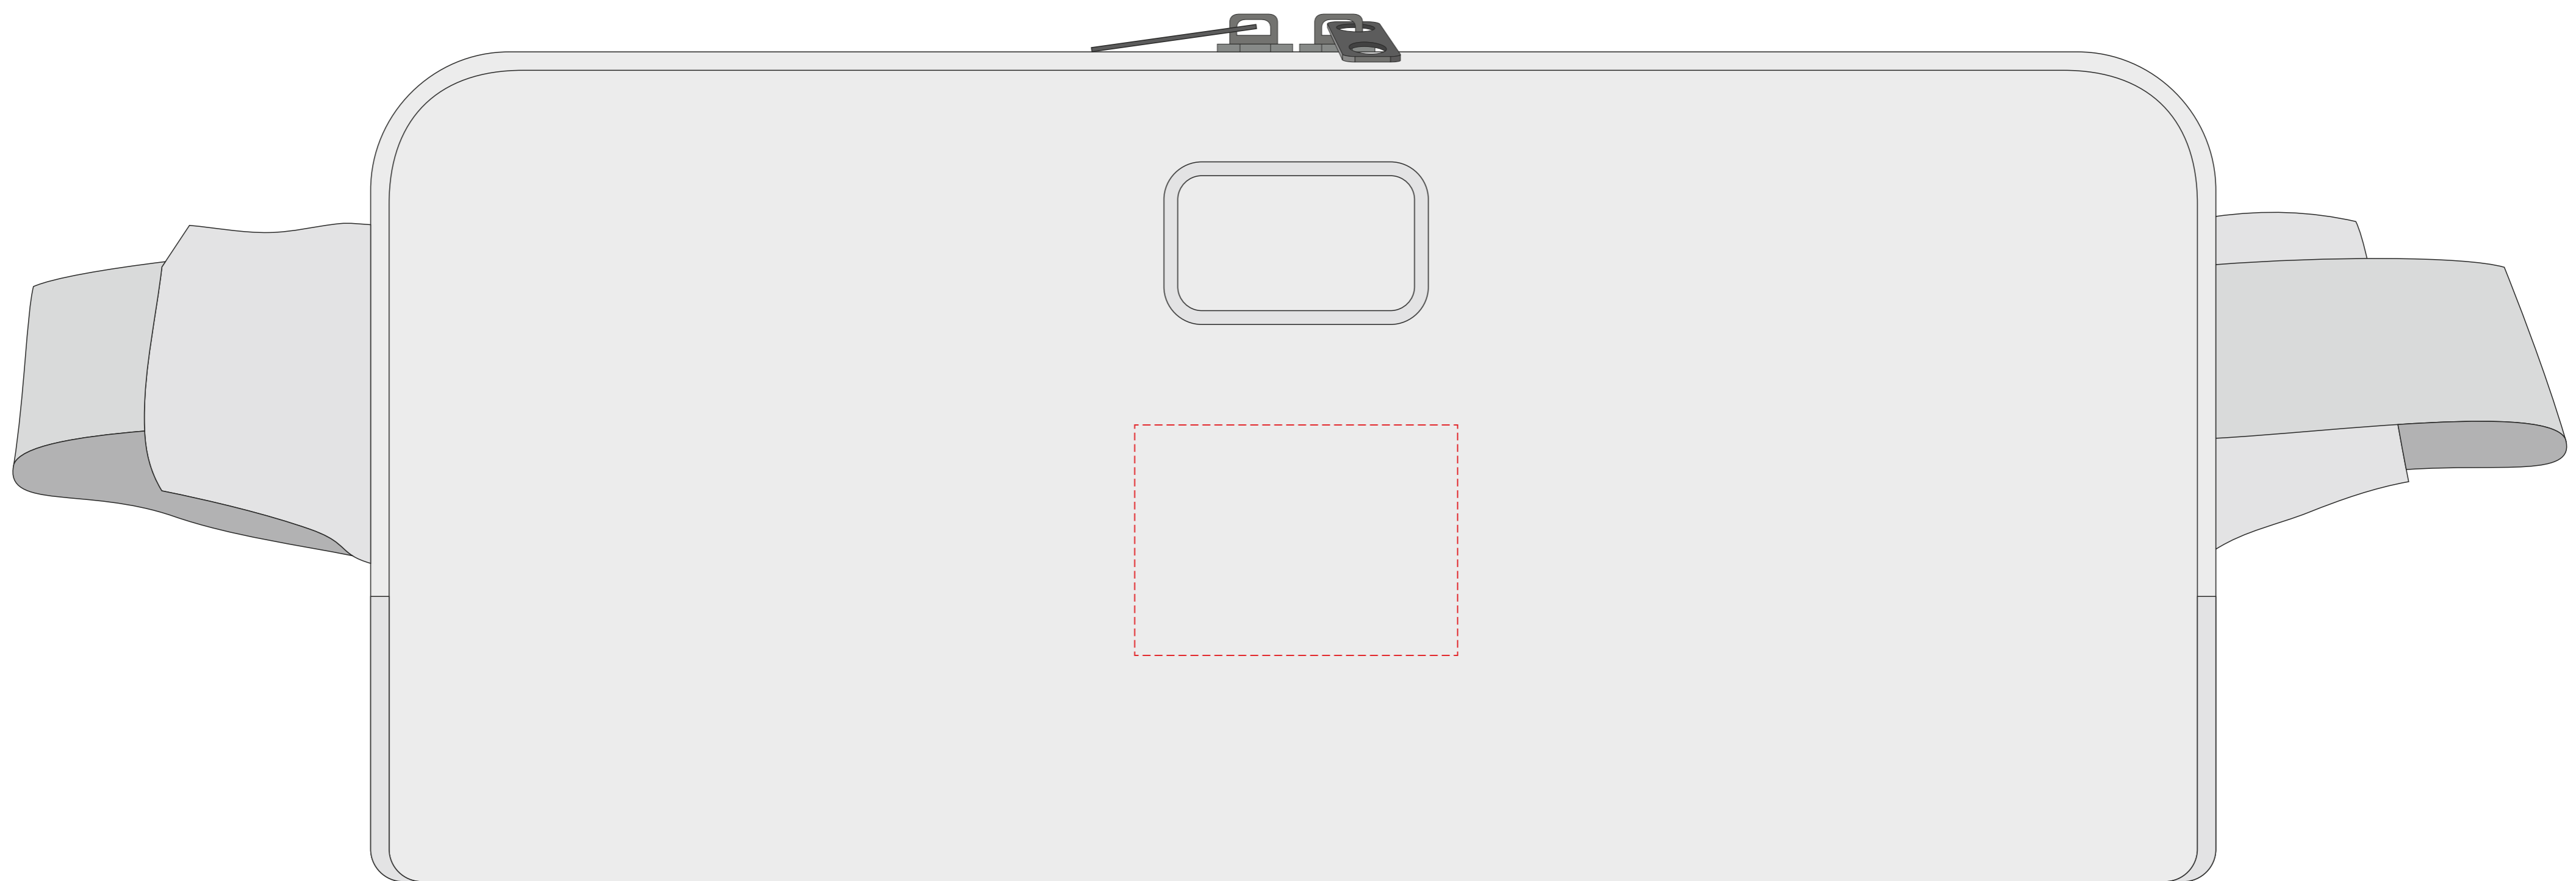

item plate

46x26

D

Scale 1:1

VB192

Miejsce znakowania
Placement
Lieu de marquage
Standortmarkierung

Maksymalne pole znakowania
Max area dimension
Zone de marquage maximale
Maximale Etikettenfläche
[mm]

Technika znakowania
Technique
Technique de marquage
Markierungstechnik

item front

70x50

S

Scale 1:1