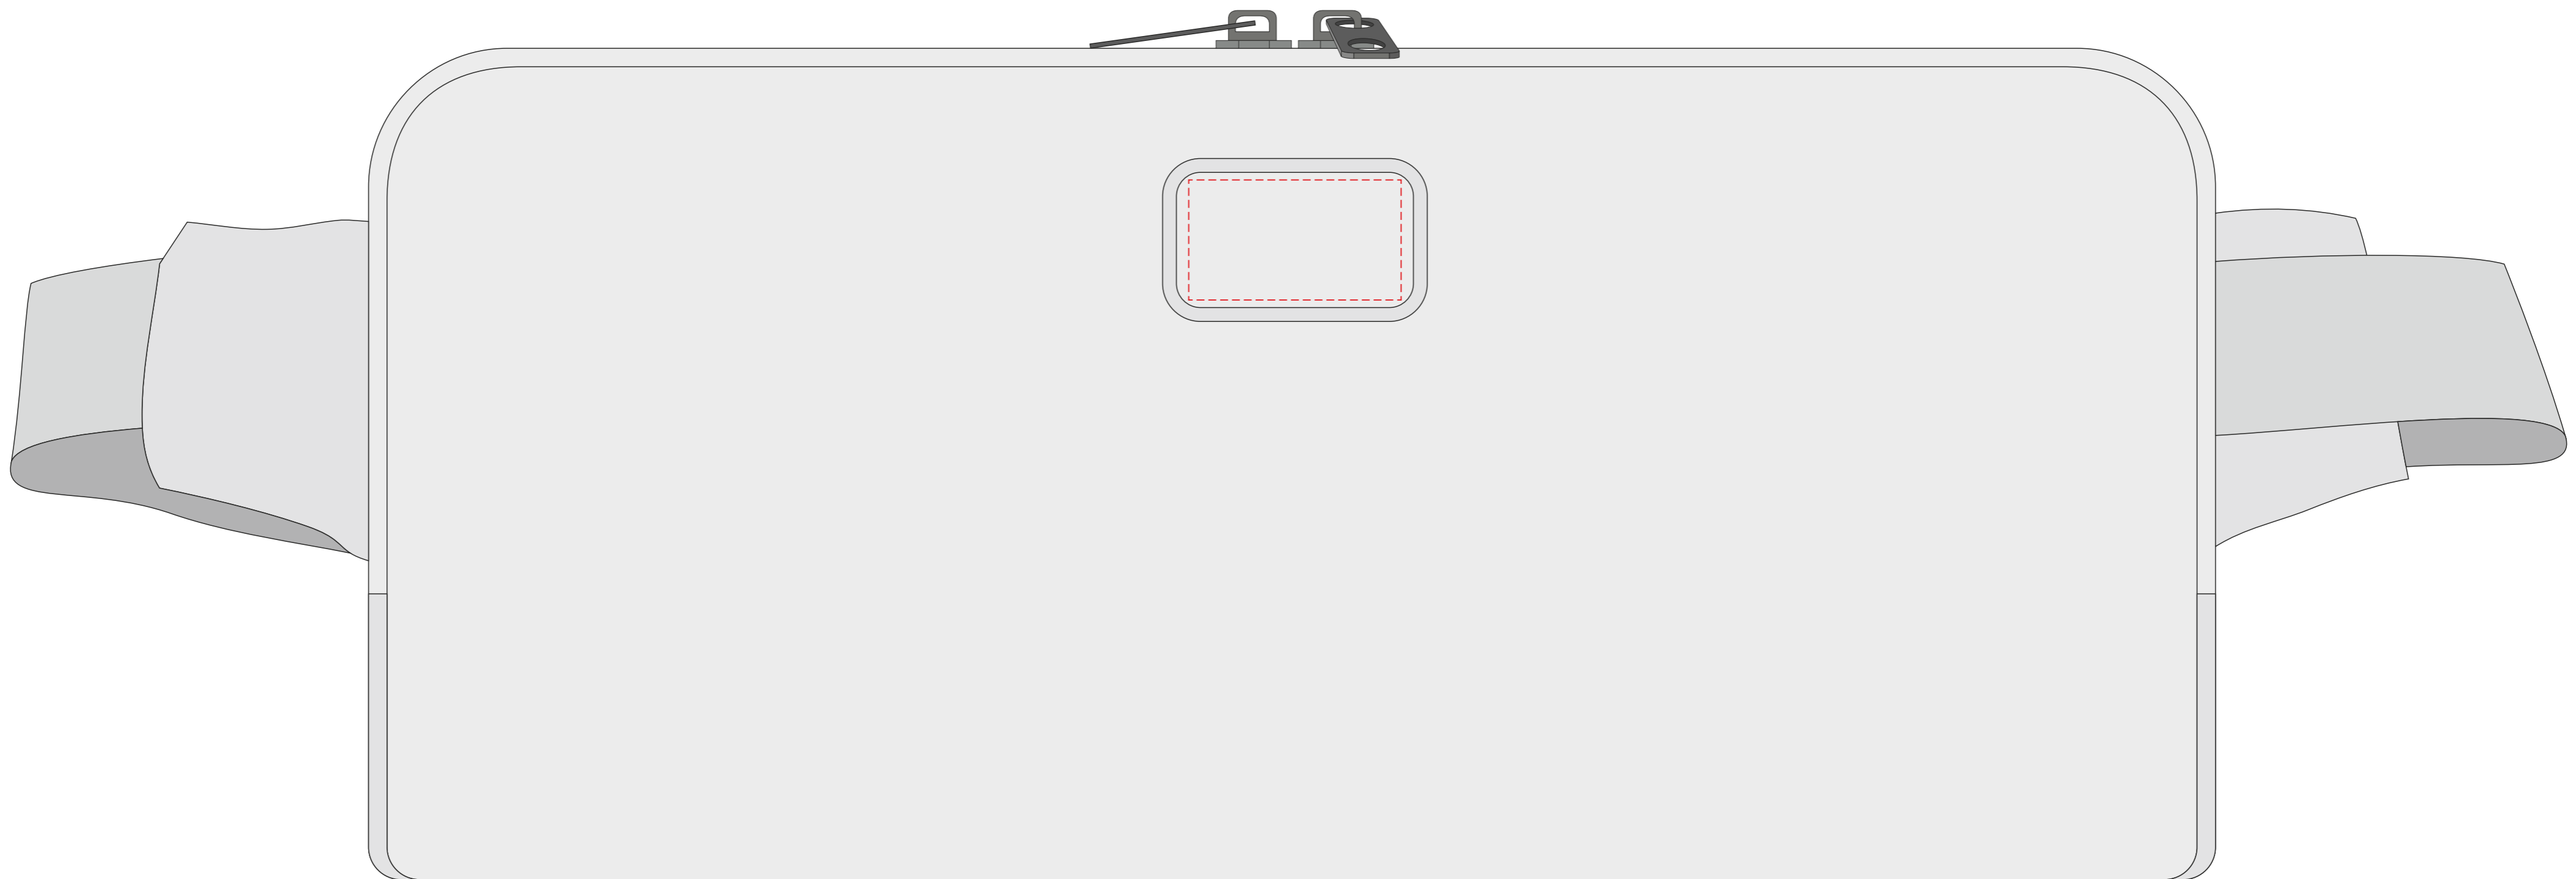

VB192

Miejsce znakowania
Placement
Lieu de marquage
Standortmarkierung

Maksymalne pole znakowania
Max area dimension
Zone de marquage maximale
Maximale Etikettenfläche
[mm]

Technika znakowania
Technique
Technique de marquage
Markierungstechnik

item plate

46x26

D

Scale 1:1

VB192

Miejsce znakowania
Placement
Lieu de marquage
Standortmarkierung

Maksymalne pole znakowania
Max area dimension
Zone de marquage maximale
Maximale Etikettenfläche
[mm]

Technika znakowania
Technique
Technique de marquage
Markierungstechnik

item front

70x50

S

Scale 1:1