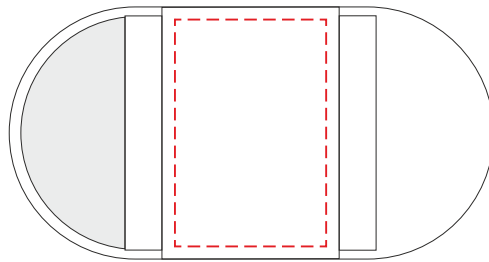

V9639

Miejsce znakowania
Placement
Lieu de marquage
Standortmarkierung

Maksymalne pole znakowania
Max area dimension
Zone de marquage maximale
Maximale Etikettenfläche
[mm]

Technika znakowania
Technique
Technique de marquage
Markierungstechnik

item front

20x30

T1, FC1, D

Scale 1:1

V9639

Miejsce znakowania
Placement
Lieu de marquage
Standortmarkierung

Maksymalne pole znakowania
Max area dimension
Zone de marquage maximale
Maximale Etikettenfläche
[mm]

Technika znakowania
Technique
Technique de marquage
Markierungstechnik

item Back

20x30

T1, FC1, D

Scale 1:1