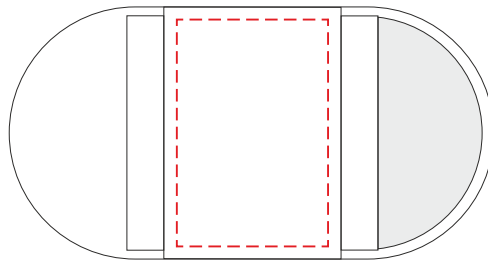

V9639

Miejsce znakowania
Placement
Lieu de marquage
Standortmarkierung

Maksymalne pole znakowania
Max area dimension
Zone de marquage maximale
Maximale Etikettenfläche
[mm]

Technika znakowania
Technique
Technique de marquage
Markierungstechnik

item front

20x30

T1, FC1, D

Scale 1:1

V9639

Miejsce znakowania
Placement
Lieu de marquage
Standortmarkierung

Maksymalne pole znakowania
Max area dimension
Zone de marquage maximale
Maximale Etikettenfläche
[mm]

Technika znakowania
Technique
Technique de marquage
Markierungstechnik

item Back

20x30

T1, FC1, D

Scale 1:1