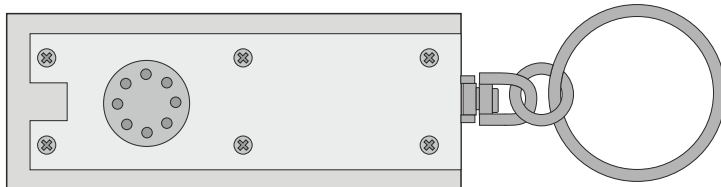

V2122

Miejsce znakowania
Placement
Lieu de marquage

Maksymalne pole znakowania
Max area dimension
Zone de marquage maximale
[mm]

Technika znakowania
Technique
Technique de marquage

item front
item back

45x10
25x5

T
T

Front

Back

Scale 1:1

V2122

Miejsce znakowania
Placement
Lieu de marquage

Maksymalne pole znakowania
Max area dimension
Zone de marquage maximale
[mm]

Technika znakowania
Technique
Technique de marquage

item front

43x15

D

Front

Back

Scale 1:1