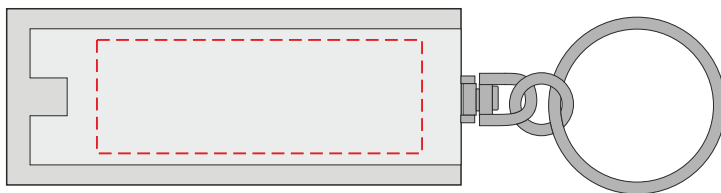

V2122

Miejsce znakowania
Placement
Lieu de marquage

Maksymalne pole znakowania
Max area dimension
Zone de marquage maximale
[mm]

Technika znakowania
Technique
Technique de marquage

item front
item back

45x10
25x5

T
T

Front

Back

Scale 1:1

V2122

Miejsce znakowania
Placement
Lieu de marquage

Maksymalne pole znakowania
Max area dimension
Zone de marquage maximale
[mm]

Technika znakowania
Technique
Technique de marquage

item front

43x15

D

Front

Back

Scale 1:1