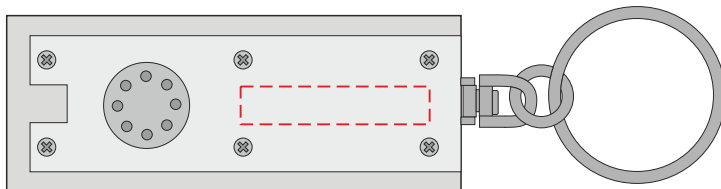

V2122

Miejsce znakowania
Placement
Lieu de marquage

Maksymalne pole znakowania
Max area dimension
Zone de marquage maximale
[mm]

Technika znakowania
Technique
Technique de marquage

item front
item back

45x10
25x5

T
T

Front

Back

Scale 1:1

V2122

Miejsce znakowania
Placement
Lieu de marquage

Maksymalne pole znakowania
Max area dimension
Zone de marquage maximale
[mm]

Technika znakowania
Technique
Technique de marquage

item front

43x15

D

Front

Back

Scale 1:1