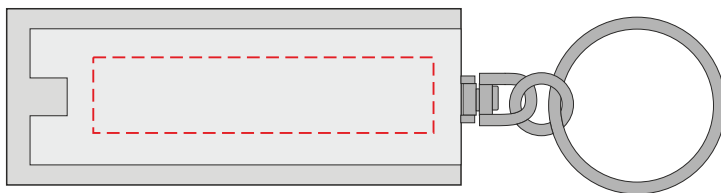

V2122

Miejsce znakowania
Placement
Lieu de marquage

Maksymalne pole znakowania
Max area dimension
Zone de marquage maximale
[mm]

Technika znakowania
Technique
Technique de marquage

item front
item back

45x10
25x5

T
T

Front

Back

Scale 1:1

V2122

Miejsce znakowania
Placement
Lieu de marquage

Maksymalne pole znakowania
Max area dimension
Zone de marquage maximale
[mm]

Technika znakowania
Technique
Technique de marquage

item front

43x15

D

Front

Back

Scale 1:1